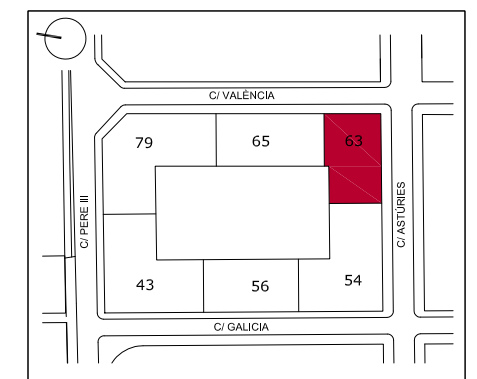

# LA LLAVE DE ORO LA MORERA

## LOCAL 3 Planta Baixa carrer Valencia, nº61 BADALONA

Superfície Construïda Interior:	91.25 m <sup>2</sup>
Superfície Construïda Exterior, Coberta:	
Total Superfície Construïda:	91.25 m <sup>2</sup>
Superfície Útil Interior:	78.75 m <sup>2</sup>
Superfície Exterior Descuberta:	