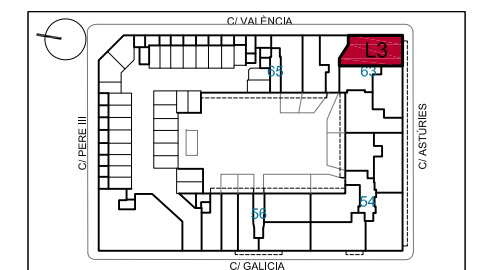

## LOCAL 3 Planta Baixa carrer Valencia, nº61 BADALONA

Superfície Construïda Interior:	91.25 m <sup>2</sup>
Superfície Construïda Exterior, Coberta:	
Total Superfície Construïda:	91.25 m <sup>2</sup>
Superfície Útil Interior:	78.75 m <sup>2</sup>
Superfície Exterior Descuberta:	