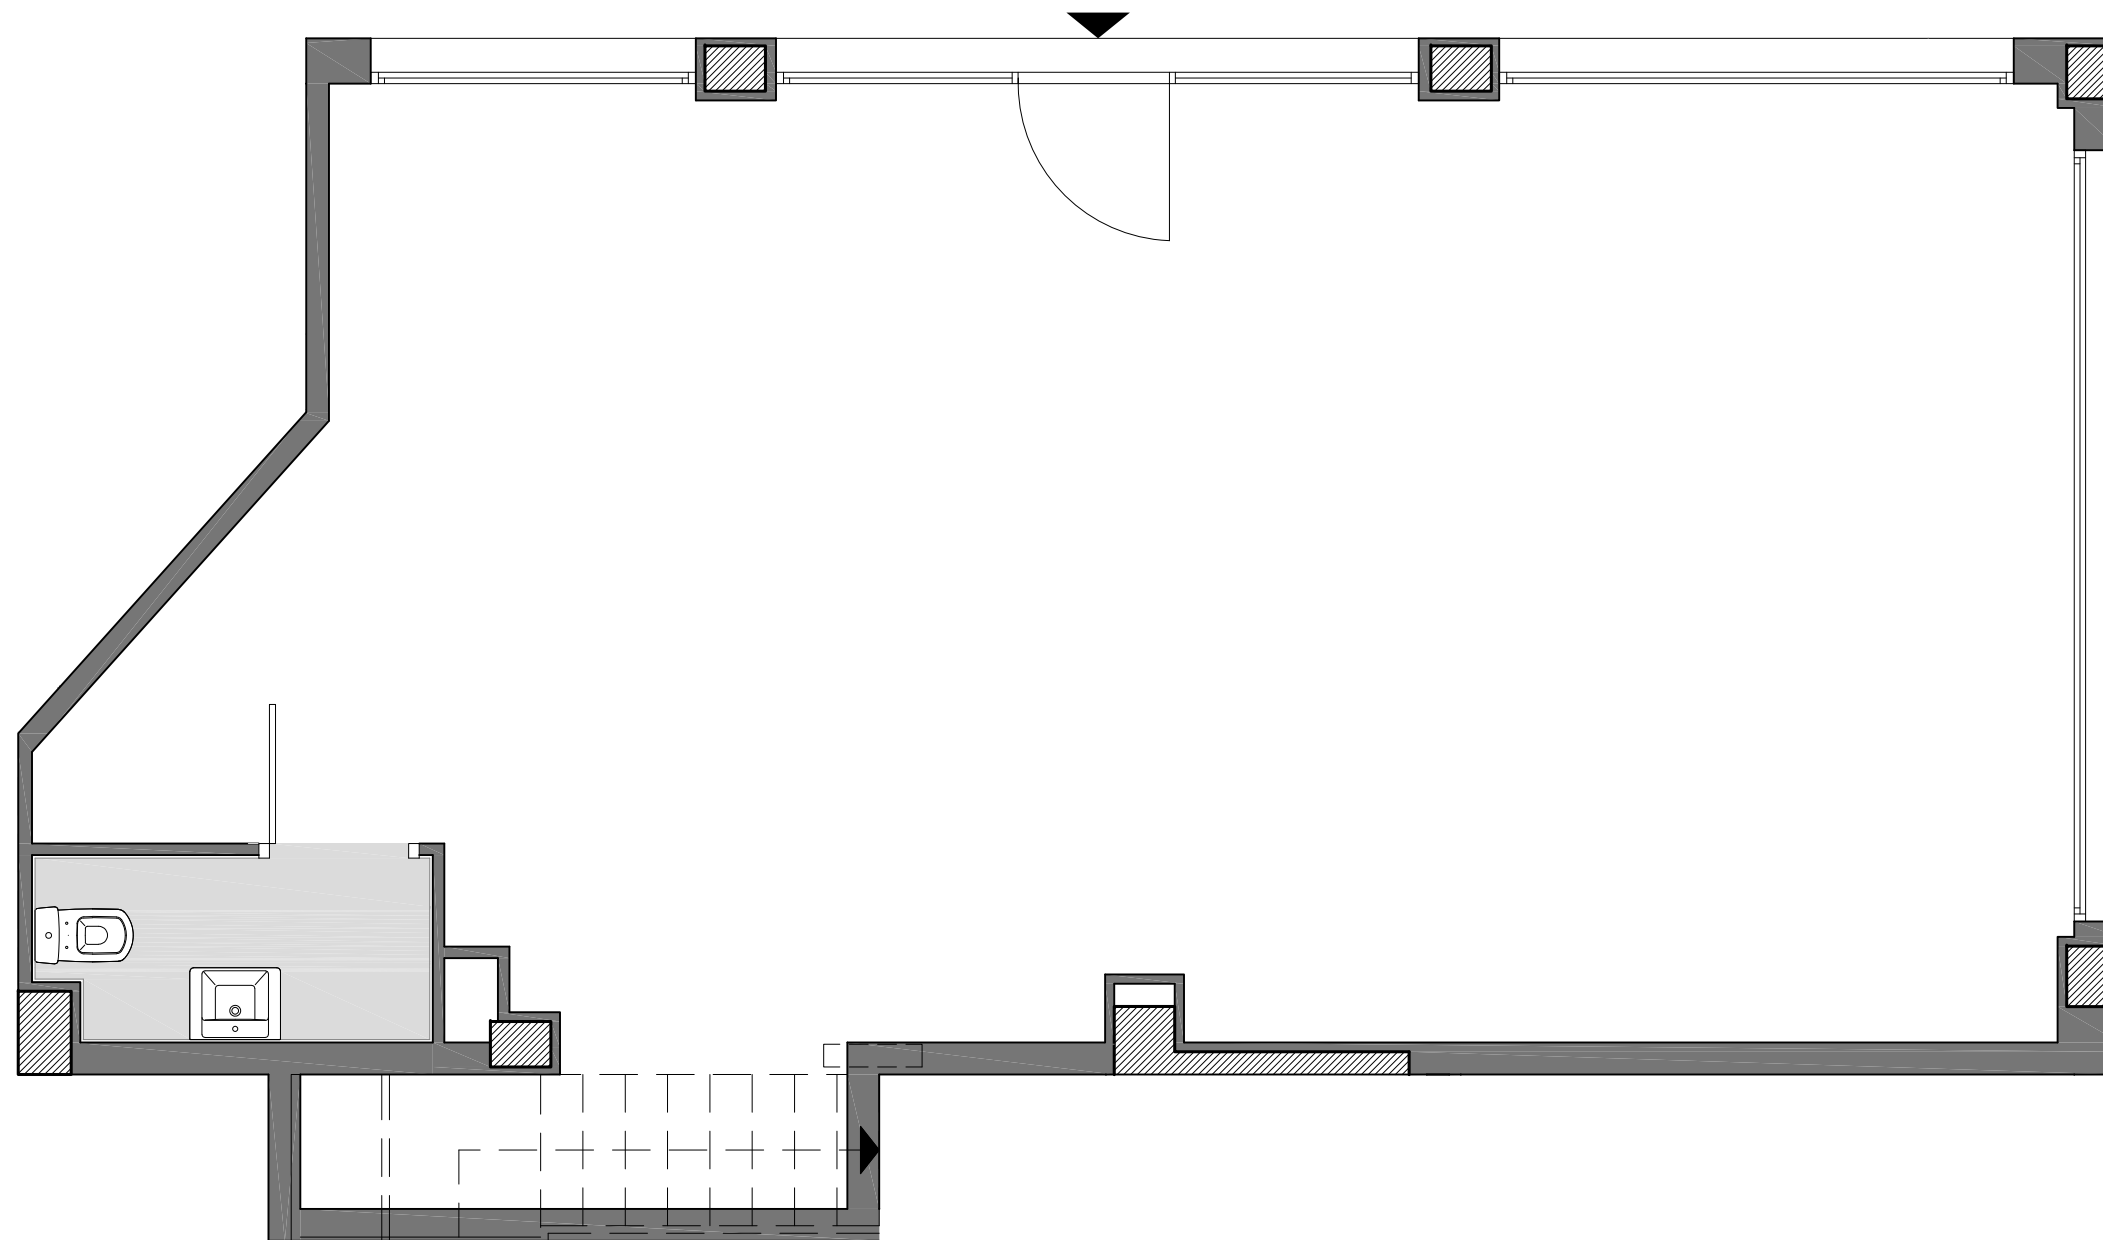

# LA LLAVE DE ORO LA MORERA

## LOCAL 3 Planta Baixa carrer Valencia, nº61 BADALONA

Superfície Construïda Interior:	91.25 m <sup>2</sup>
Superfície Construïda Exterior, Coberta:	
Total Superfície Construïda:	91.25 m <sup>2</sup>
Superfície Útil Interior:	78.75 m <sup>2</sup>
Superfície Exterior Descuberta:	