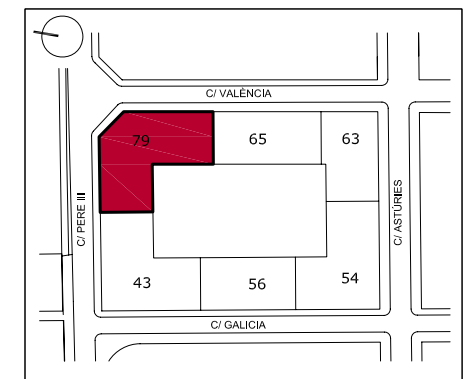

LA LLAVE DE ORO LA MORERA

LOCAL 5
Planta Baixa
carrer Pere III, nº39
BADALONA

Superfície Construïda Interior:	109.98 m ²
Superfície Construïda Exterior, Coberta:	
Total Superfície Construïda:	109.98 m ²
Superfície Útil Interior:	99.25 m ²
Superfície Exterior Descuberta:	