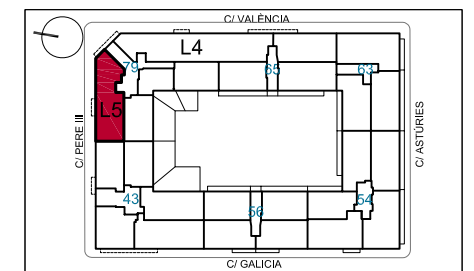

LA LLAVE DE ORO LA MORERA

LOCAL 5
Planta Baixa
carrer Pere III, nº39
BADALONA

Superfície Construïda Interior:	109.98 m ²
Superfície Construïda Exterior, Coberta:	
Total Superfície Construïda:	109.98 m ²
Superfície Útil Interior:	99.25 m ²
Superfície Exterior Descuberta:	

Plànol Clau

Data: 03 de Març de 2014 Escala: 1/75

La Llave de Oro
PROMOTORES - CONSTRUCTORES DESDE 1945

Pg. de Manuel Girona, 62 - 08034 Barcelona
Telf. : 932 064 004 - www.lallavedeoro.com