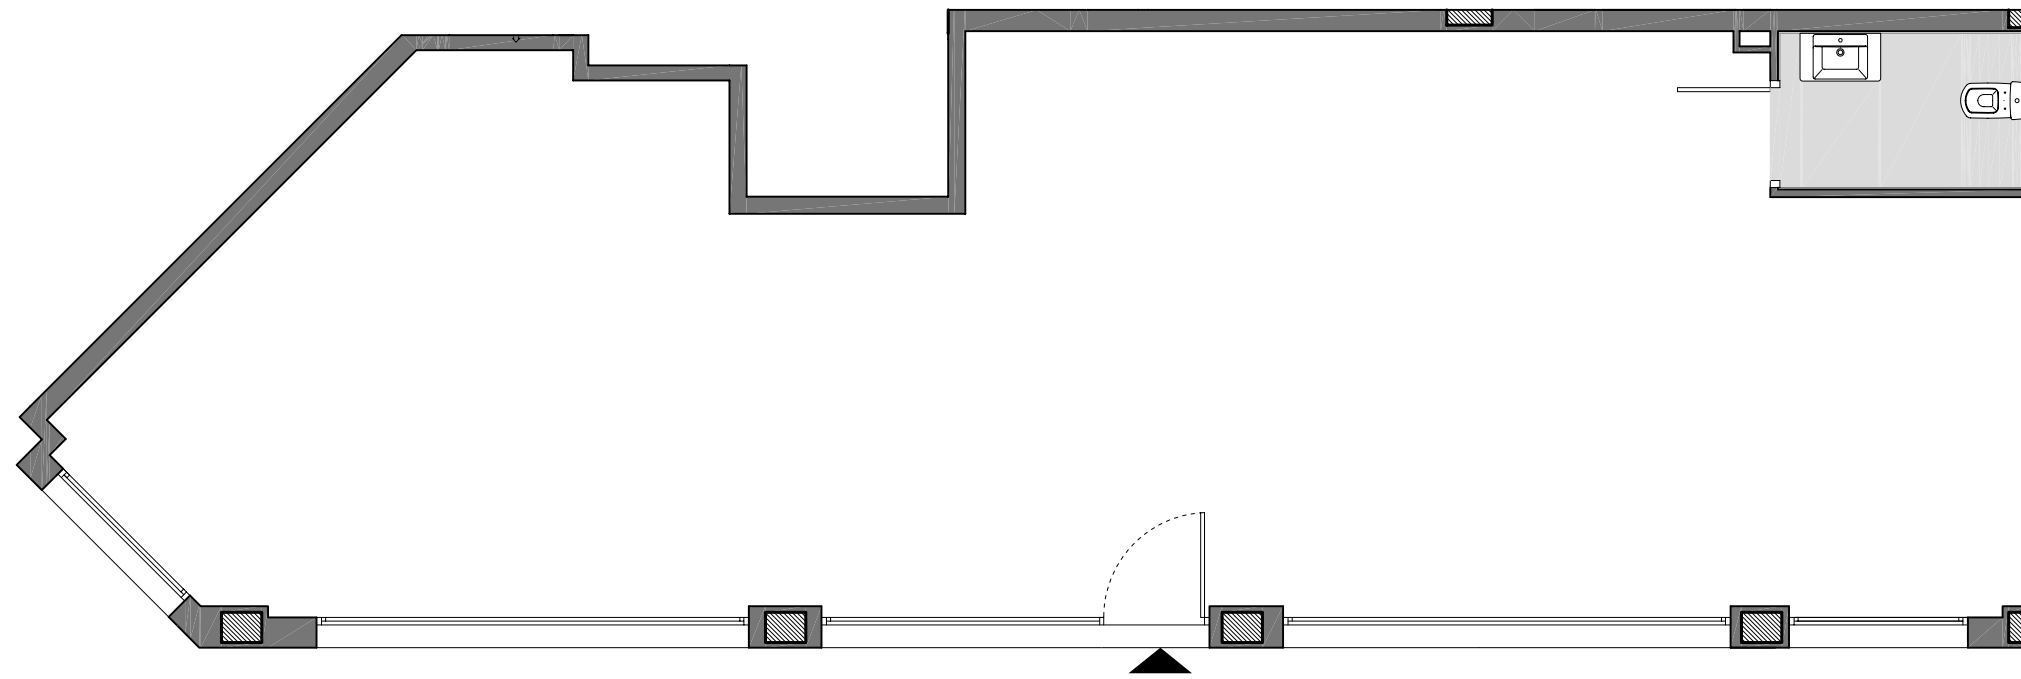

LA LLAVE DE ORO LA MORERA

LOCAL 5
Planta Baixa
carrer Pere III, nº39
BADALONA

Superfície Construïda Interior:	109.98 m ²
Superfície Construïda Exterior, Coberta:	
Total Superfície Construïda:	109.98 m ²
Superfície Útil Interior:	99.25 m ²
Superfície Exterior Descuberta:	