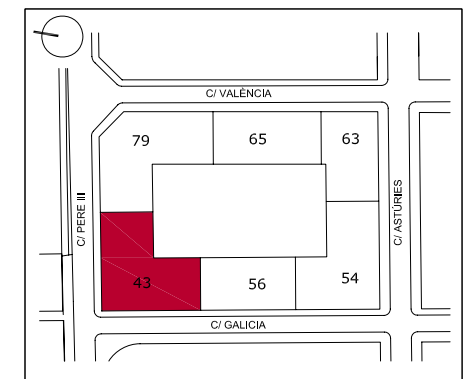

# LA LLAVE DE ORO LA MORERA

## LOCAL 6 Planta Baixa carrer Pere III, nº41 BADALONA

Superficie Construïda Interior:	66.65 m <sup>2</sup>
Superficie Construïda Exterior, Coberta:	
Total Superficie Construïda:	66.65 m <sup>2</sup>
Superficie Útil Interior:	59.85 m <sup>2</sup>
Superficie Exterior Descuberta:	