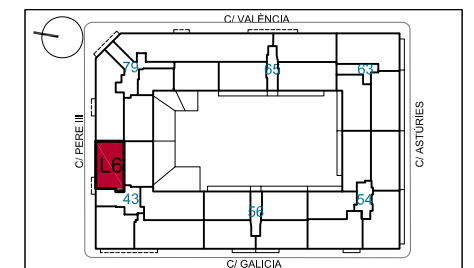

## LOCAL 6 Planta Baixa carrer Pere III, nº41 BADALONA

Superficie Construïda Interior:	66.65 m <sup>2</sup>
Superficie Construïda Exterior, Coberta:	
Total Superficie Construïda:	66.65 m <sup>2</sup>
Superficie Útil Interior:	59.85 m <sup>2</sup>
Superficie Exterior Descuberta:	