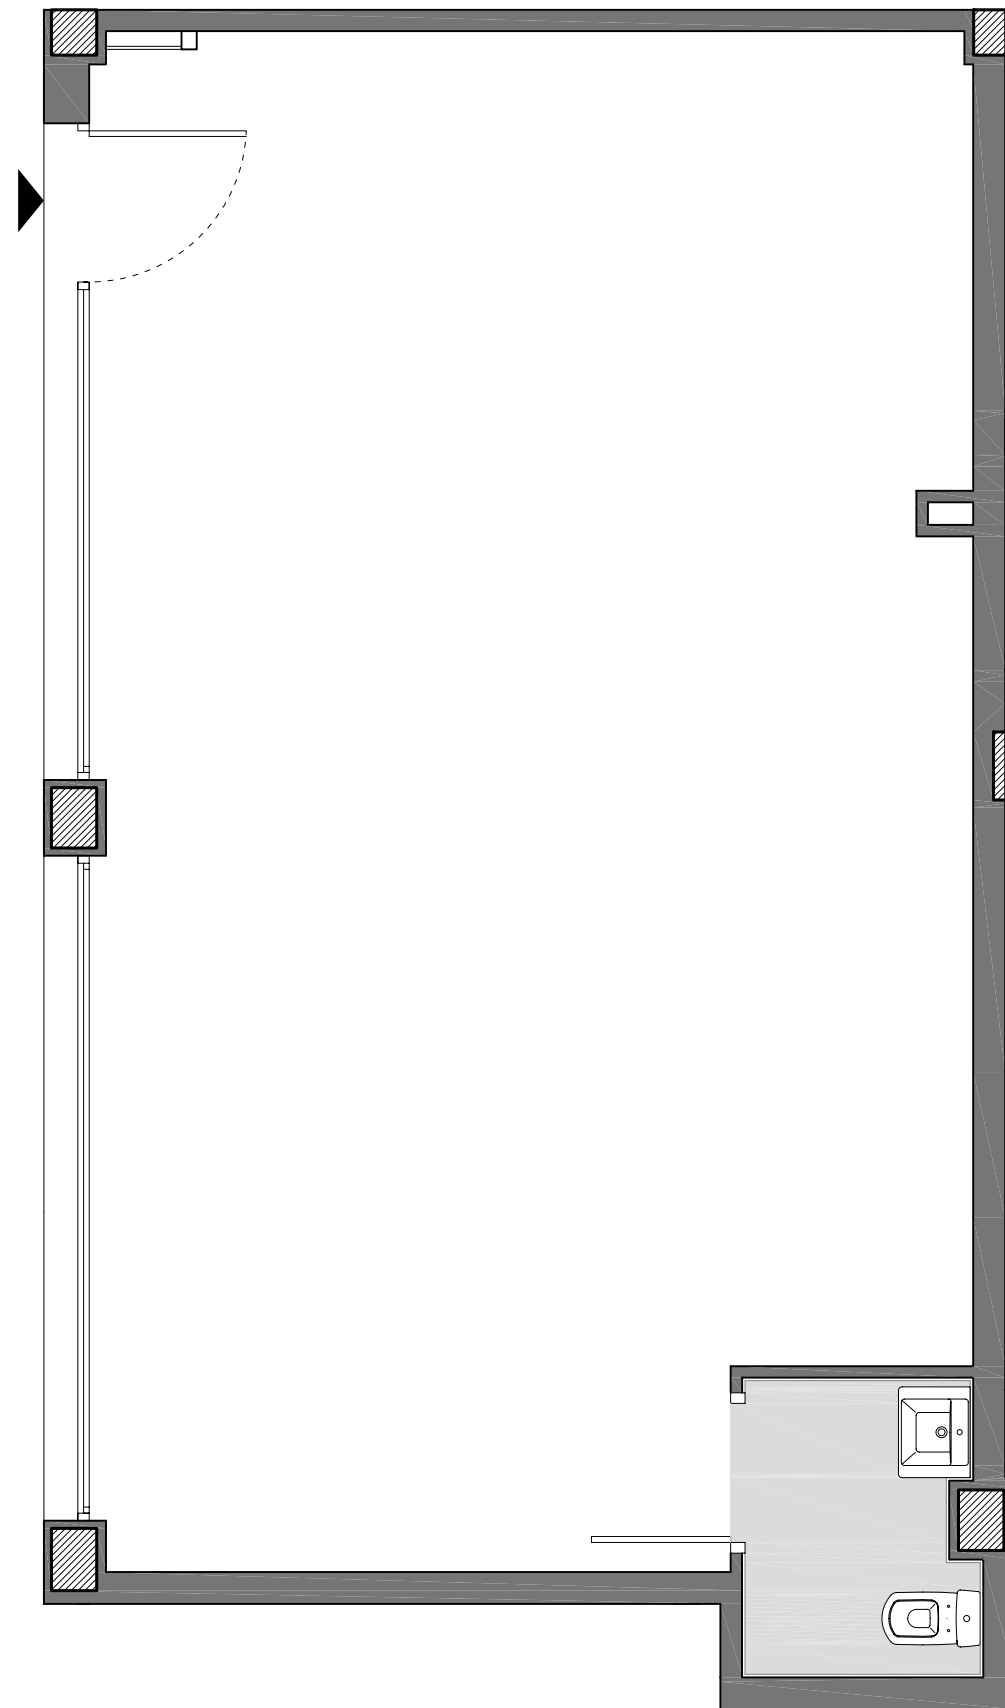

# LA LLAVE DE ORO LA MORERA

## LOCAL 6 Planta Baixa carrer Pere III, nº41 BADALONA

Superficie Construïda Interior:	66.65 m <sup>2</sup>
Superficie Construïda Exterior, Coberta:	
Total Superficie Construïda:	66.65 m <sup>2</sup>
Superficie Útil Interior:	59.85 m <sup>2</sup>
Superficie Exterior Descuberta:	