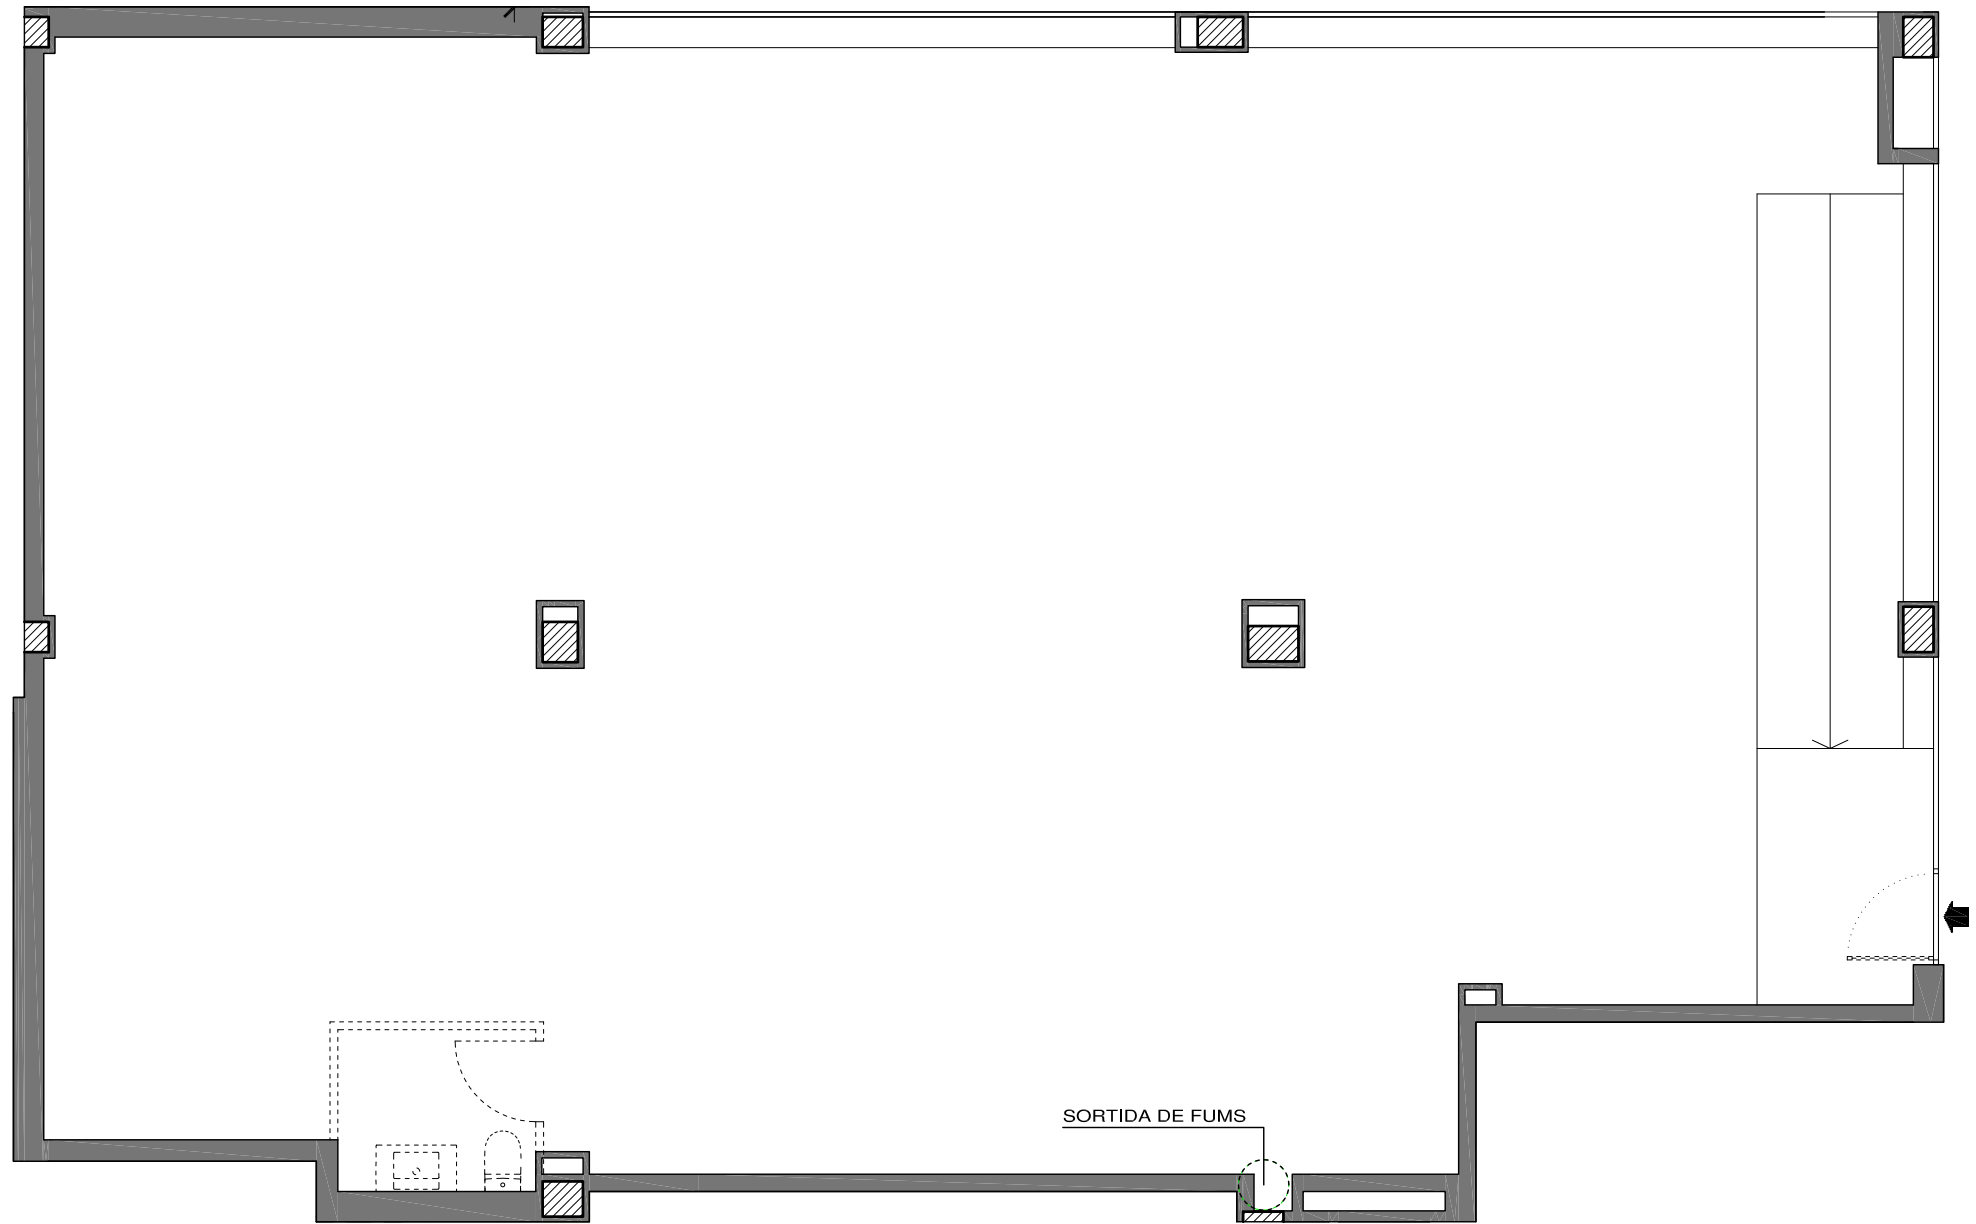

# Residencial El Lledoner

Bloc: 1  
Escala: E  
Planta: BAIXA  
Local Comercial  
Carrer Rosselló, 115  
GRANOLLERS

Superfície Construïda Interior:	212,89 m <sup>2</sup>
Superfície Construïda Exterior, Coberta:	00,00 m <sup>2</sup>
Total Superfície Construïda:	212,89 m <sup>2</sup>
Superfície Útil Interior:	205,17 m <sup>2</sup>
Superfície Exterior Descoberta:	00,00 m <sup>2</sup>

Ubicació

Plànol Clau

0 1 2 3 4  
Data: 01 d'Octubre de 2020 Escala: 1/75