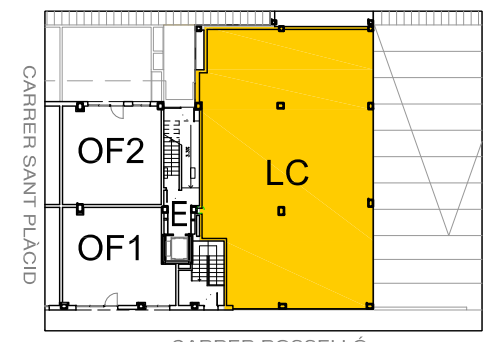

# Residencial El Lledoner

Bloc: 1  
Escala: E  
Planta: BAIXA  
Local Comercial  
Carrer Rosselló, 115  
GRANOLLERS

Superfície Construïda Interior:	212,89 m <sup>2</sup>
Superfície Construïda Exterior, Coberta:	00,00 m <sup>2</sup>
Total Superfície Construïda:	212,89 m <sup>2</sup>
Superfície Útil Interior:	205,17 m <sup>2</sup>
Superfície Exterior Descoberta:	00,00 m <sup>2</sup>

Ubicació

Plànol Clau

0 1 2 3 4  
Data: 01 d'Octubre de 2020 Escala: 1/75