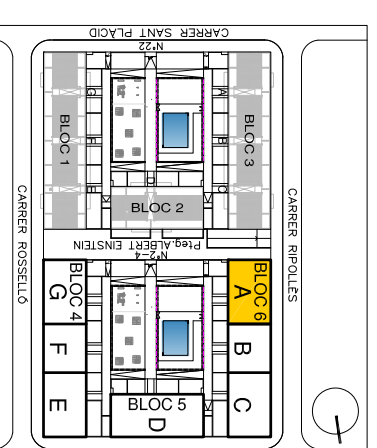

Residencial El Lledoner

Bloc: 6
Escala: A
Planta: Baixa
Porta: Oficina 1
Carrer Ripollès, 84
Granollers.

Superfície Construïda Interior:	46,58 m ²
Superfície Útil Interior:	39,59 m ²

Ubicació

Plànol Clau

Data: 08 març 2023