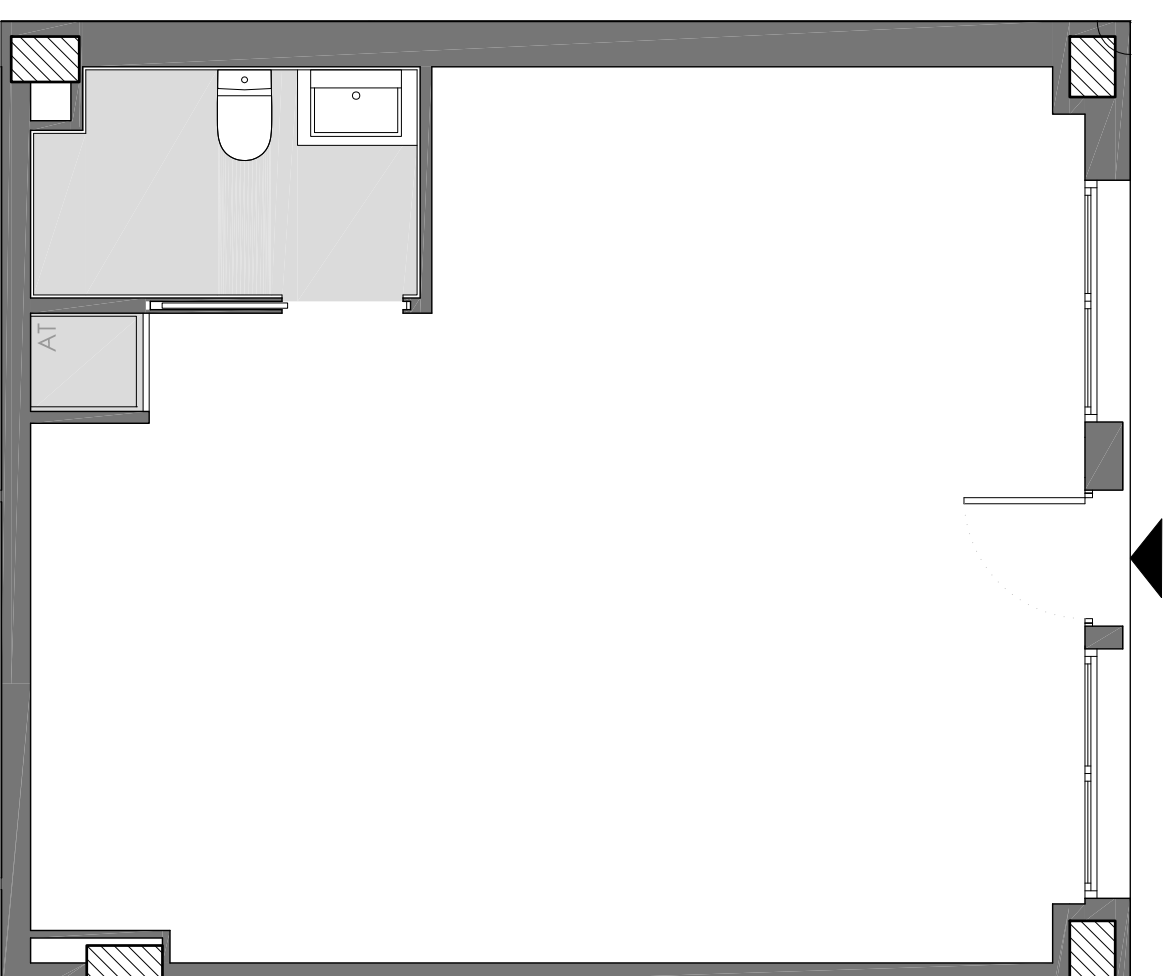

Residencial El Lledoner

Bloc: 6
Escala: A
Planta: Baixa
Porta: Oficina 1
Carrer Ripollès, 84
Granollers.

Superfície Construïda Interior:	46,58 m ²
Superfície Útil Interior:	39,59 m ²

Ubicació

Plànol Clau

Data: 08 març 2023