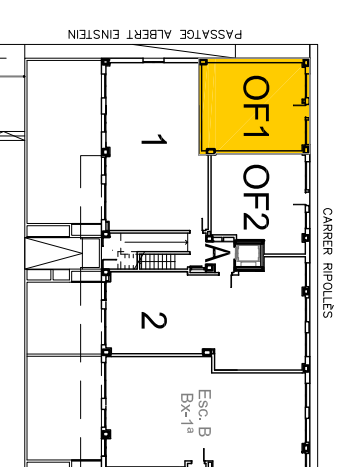

Residencial El Lledoner

Bloc: 6
Escala: A
Planta: Baixa
Porta: Oficina 1
Carrer Ripollès, 84
Granollers.

Superfície Construïda Interior:	46,58 m ²
Superfície Útil Interior:	39,59 m ²

Ubicació

Plànol Clau

Data: 08 març 2023