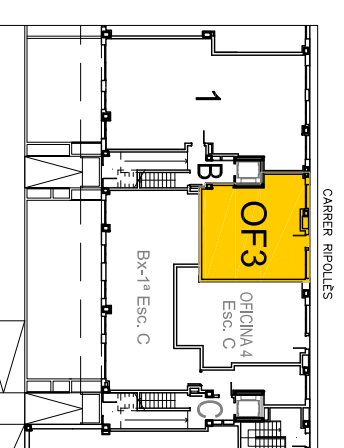

Residencial El Lledoner

Bloc: 6
Escala: B
Planta: Baixa
Porta: Oficina 3
Carrer Ripollès, 88
Granollers.

Superfície Construída Interior:	49,41 m ²
Superfície Útil Interior:	43,23 m ²

Ubicació

Plànol Clau