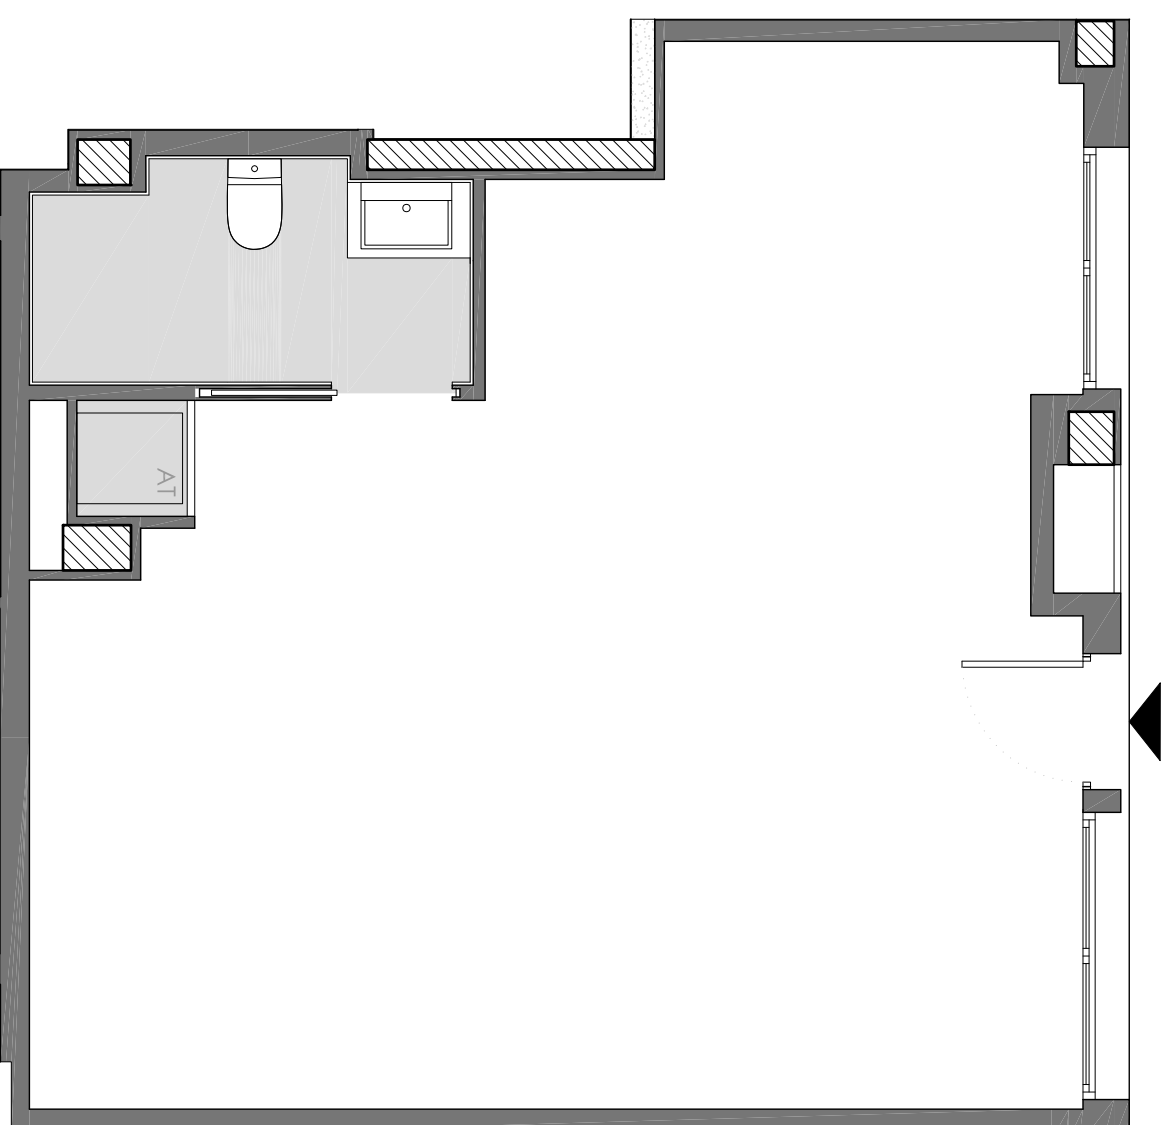

Residencial El Lledoner

Bloc: 6
Escala: B
Planta: Baixa
Porta: Oficina 3
Carrer Ripollès, 88
Granollers.

Superfície Construída Interior:	49,41 m ²
Superfície Útil Interior:	43,23 m ²

Ubicació

Plànol Clau