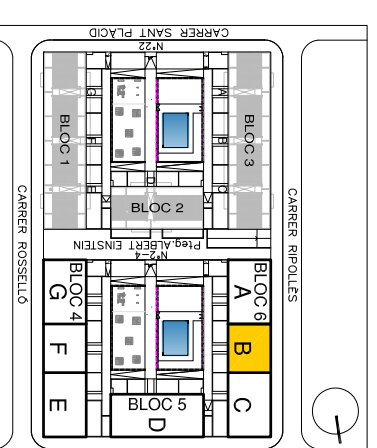

Residencial El Lledoner

Bloc: 6
Escala: B
Planta: Baixa
Porta: Oficina 3
Carrer Ripollès, 88
Granollers.

Superfície Construída Interior:	49,41 m ²
Superfície Útil Interior:	43,23 m ²

Ubicació

Plànol Clau