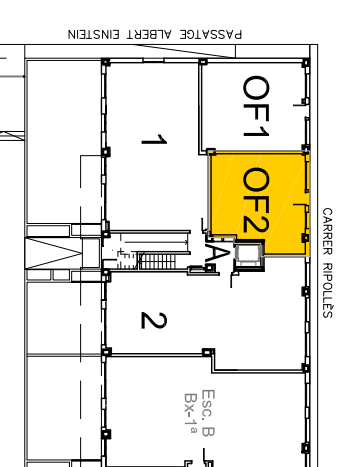

Residencial El Lledoner

Bloc: 6
Escala: A
Planta: Baixa
Porta: Oficina 2
Carrer Ripollès, 86
Granollers.

Superfície Construída Interior:	42,73 m ²
Superfície Útil Interior:	37,14 m ²

Ubicació

Plànol Clau