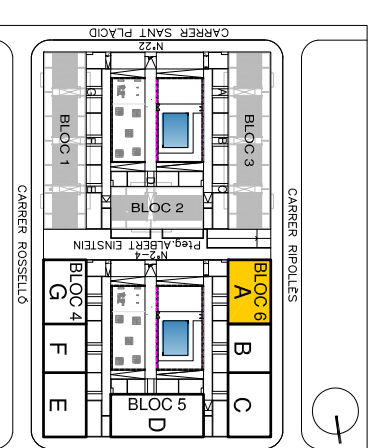

Residencial El Lledoner

Bloc: 6
Escala: A
Planta: Baixa
Porta: Oficina 2
Carrer Ripollès, 86
Granollers.

Superfície Construída Interior:	42,73 m ²
Superfície Útil Interior:	37,14 m ²

Ubicació

Plànol Clau