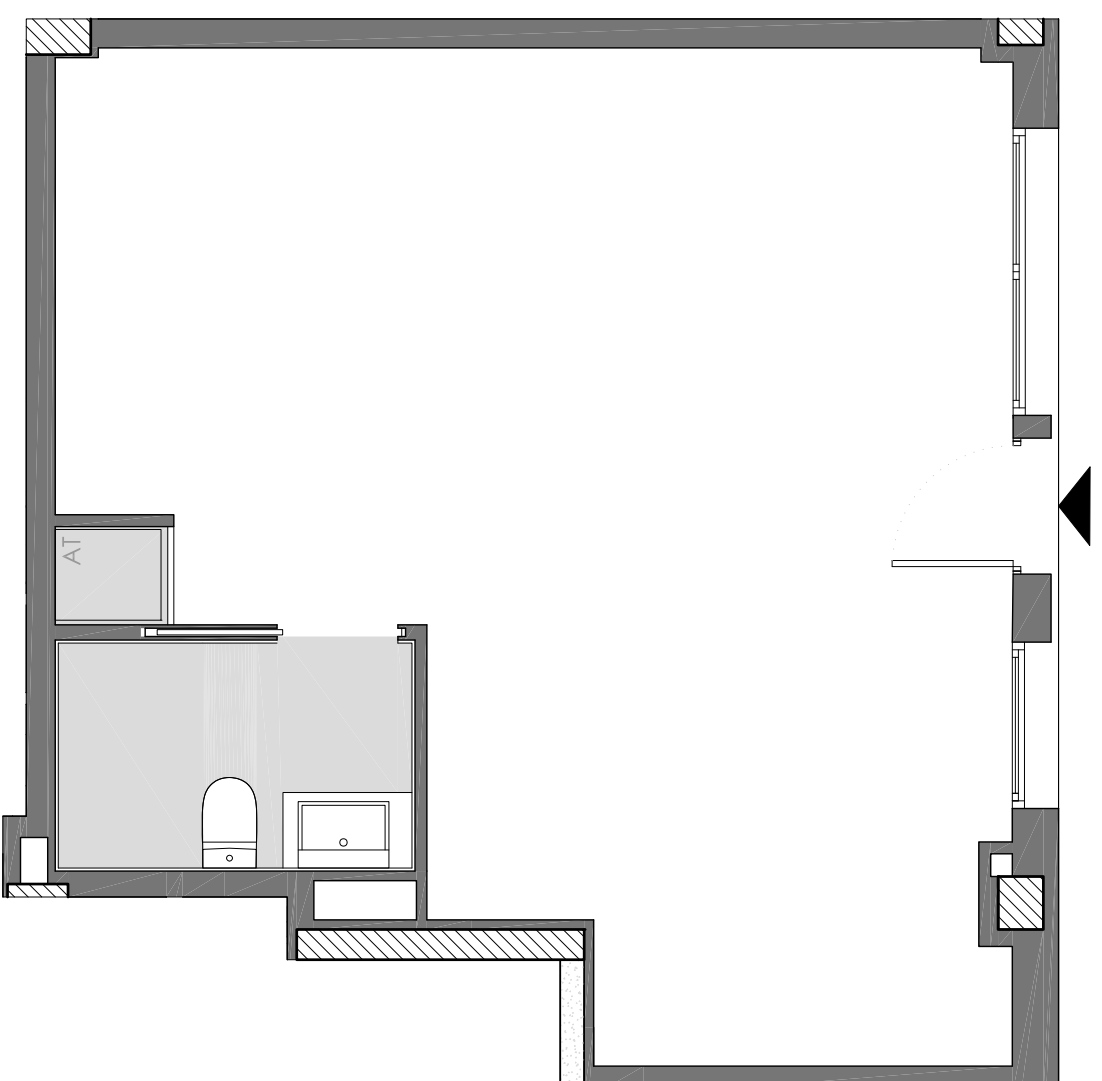

Residencial El Lledoner

Bloc: 6
Escala: A
Planta: Baixa
Porta: Oficina 2
Carrer Ripollès, 86
Granollers.

Superfície Construída Interior:	42,73 m ²
Superfície Útil Interior:	37,14 m ²

Ubicació

Plànol Clau