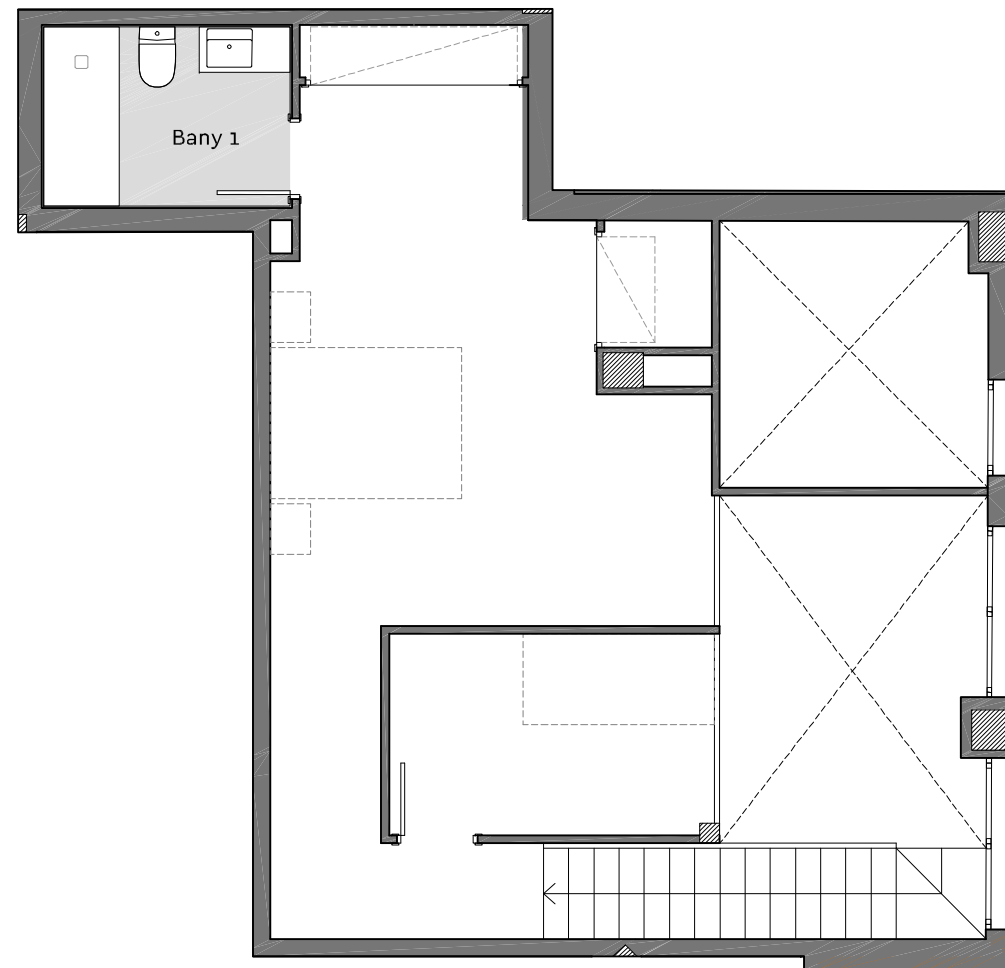

◆ Plaça Catalana

Bloc: C
 Planta: Baixa
 Porta: 2a
 Av.M.D.de Montserrat 211
 Barcelona

Superfície Construïda Interior:	113,89 m ²
Superfície Útil Interior:	94,60 m ²

Planta inferior

Planta superior

Ubicació