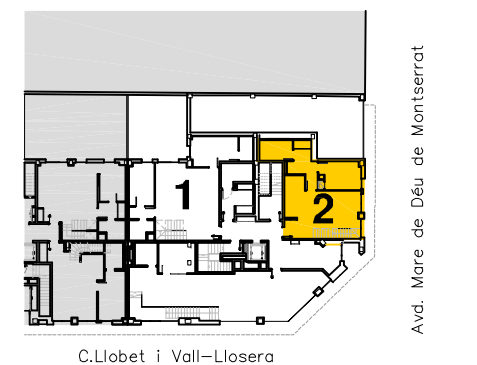

◆ Plaça Catalana

Bloc: C
 Planta: Baixa
 Porta: 2a
 Av.M.D.de Montserrat 211
 Barcelona

Superfície Construïda Interior:	113,89 m ²
Superfície Útil Interior:	94,60 m ²

Planta inferior

Planta superior

Ubicació