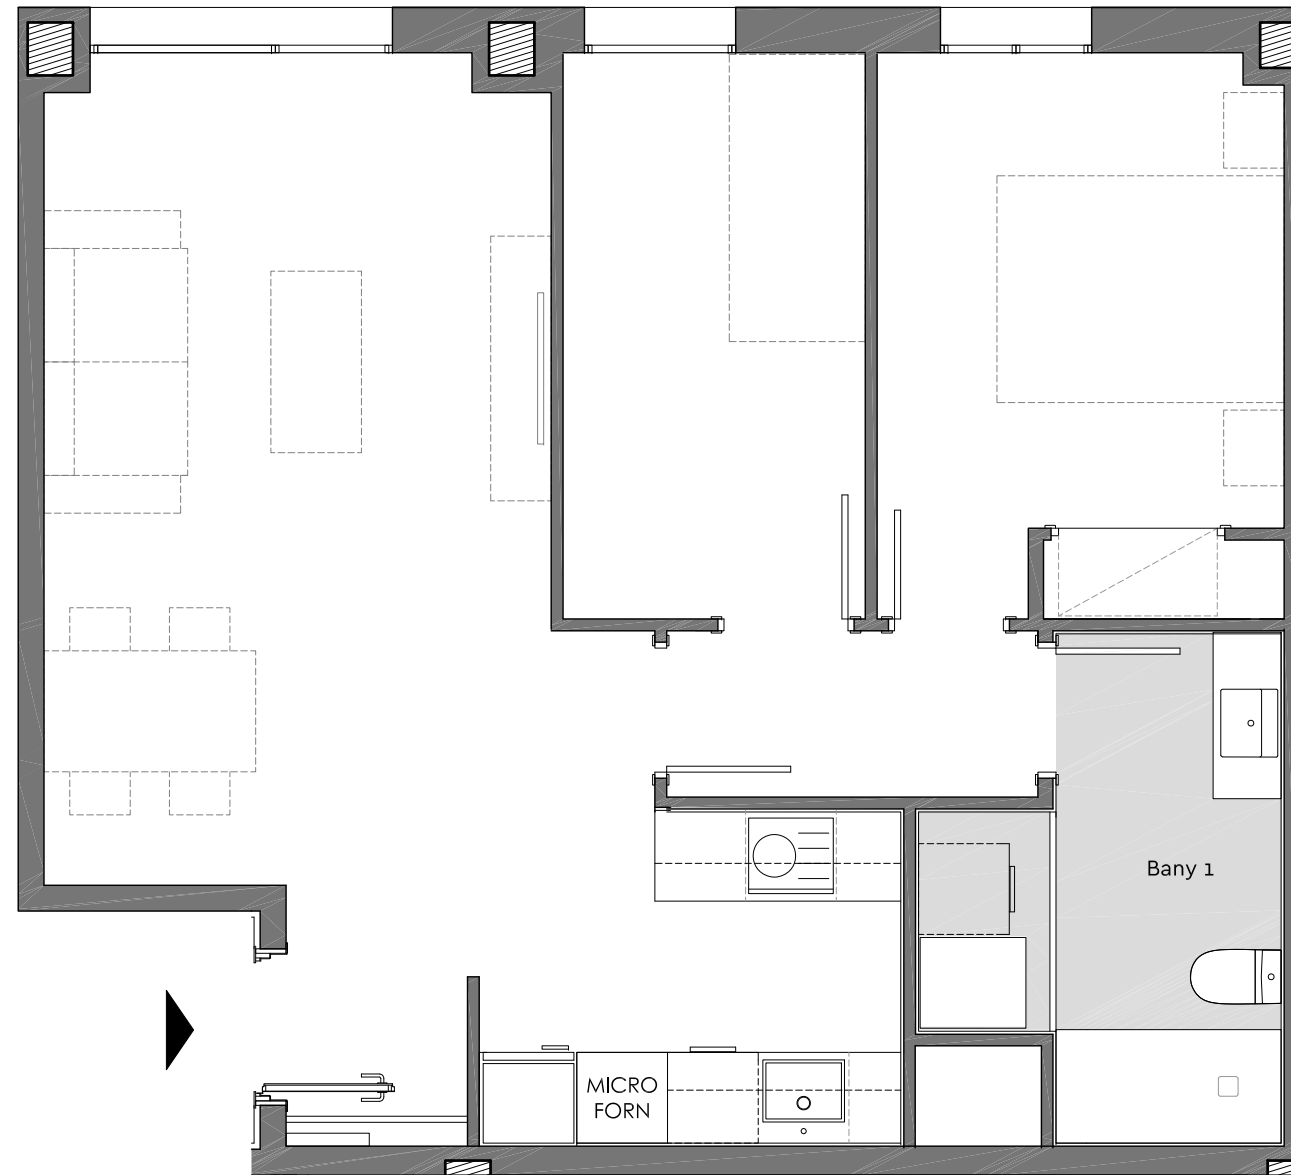

# ◆ Plaça Catalana

Bloc: B  
Planta: Tipus (1,2)  
Porta: 3a  
C.Llobet i Vall-Llosera, 2-6  
Barcelona

Superfície Construïda Interior:	61,59 m <sup>2</sup>
Superfície Útil Interior:	53,03 m <sup>2</sup>