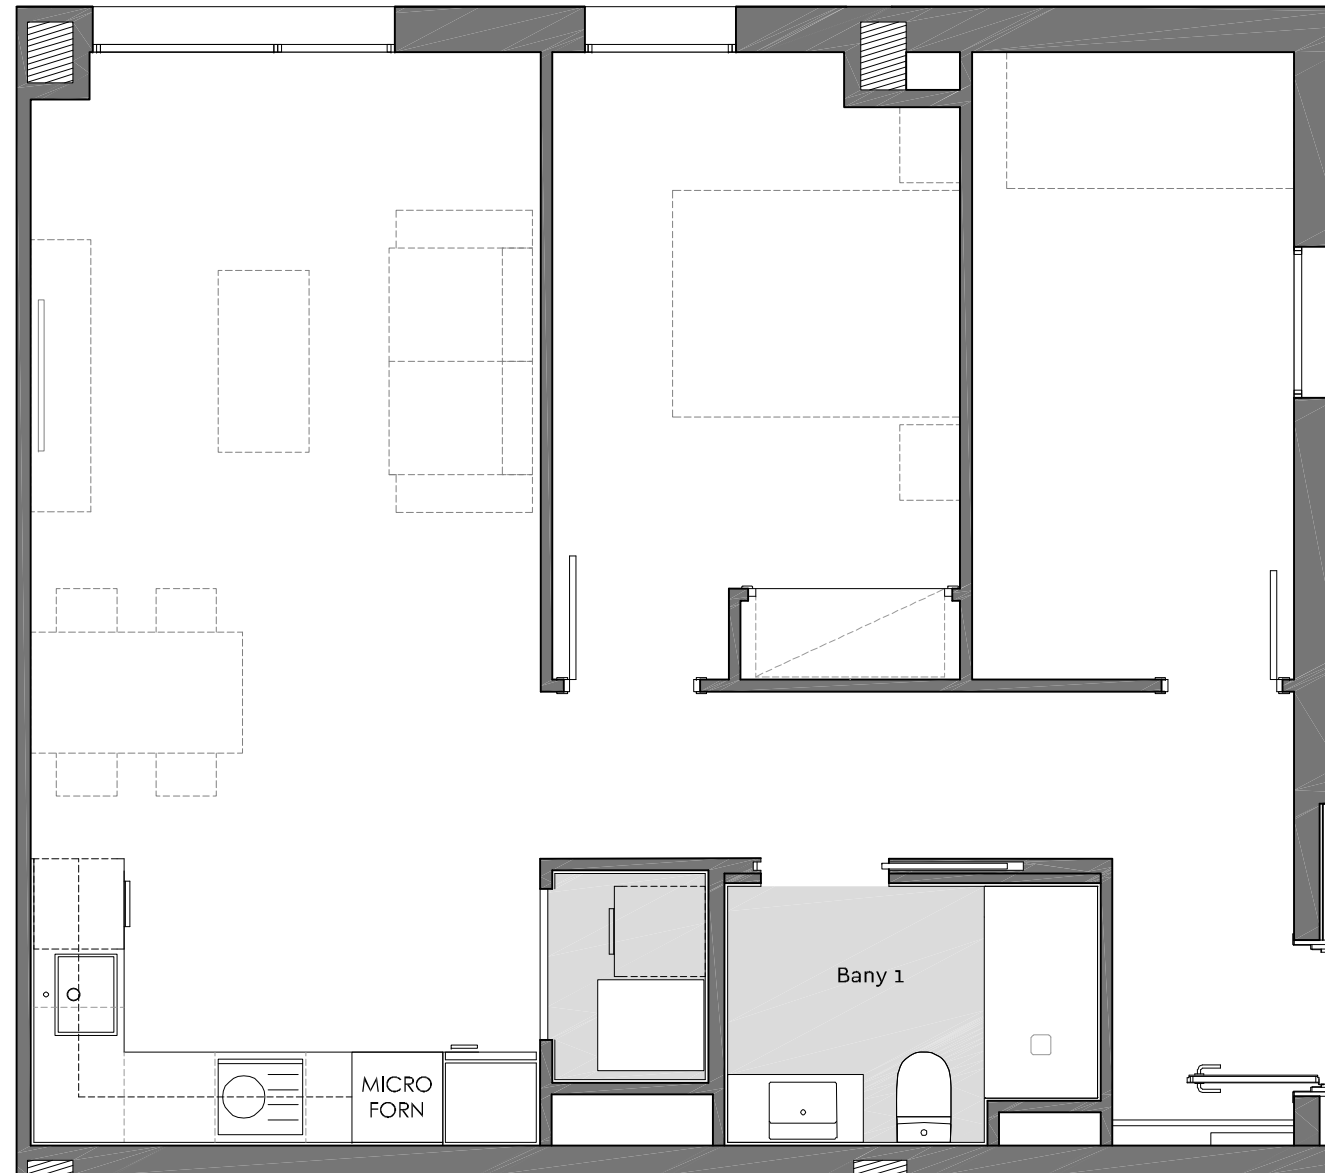

◆ Plaça Catalana

Bloc: C
 Planta: Tipus (1,2,3,4)
 Porta: 1a
 Av.M.D.de Montserrat 211
 Barcelona

Superfície Construïda Interior:	65,89 m ²
Superfície Útil Interior:	56,72 m ²

Data: 19 octubre 2023

La informació d'aquest suport, tant gràfica com les dades relatives a superfícies, és orientativa i resta subjecte a modificacions per exigències comercials, tècniques o jurídiques. Així mateix, el mobiliari, els elements de decoració i els electrodomèstics s'han incorporat únicament a efectes il·lustratius i no són objecte de contractació.

La información contenida en este soporte, tanto gráfica como los datos relativos a superficies, es orientativa y está sujeta a modificaciones por exigencias comerciales, técnicas o jurídicas. Asimismo, el mobiliario, los elementos de decoración y los electrodomésticos se han incorporado únicamente a efectos ilustrativos y no son objeto de contratación.