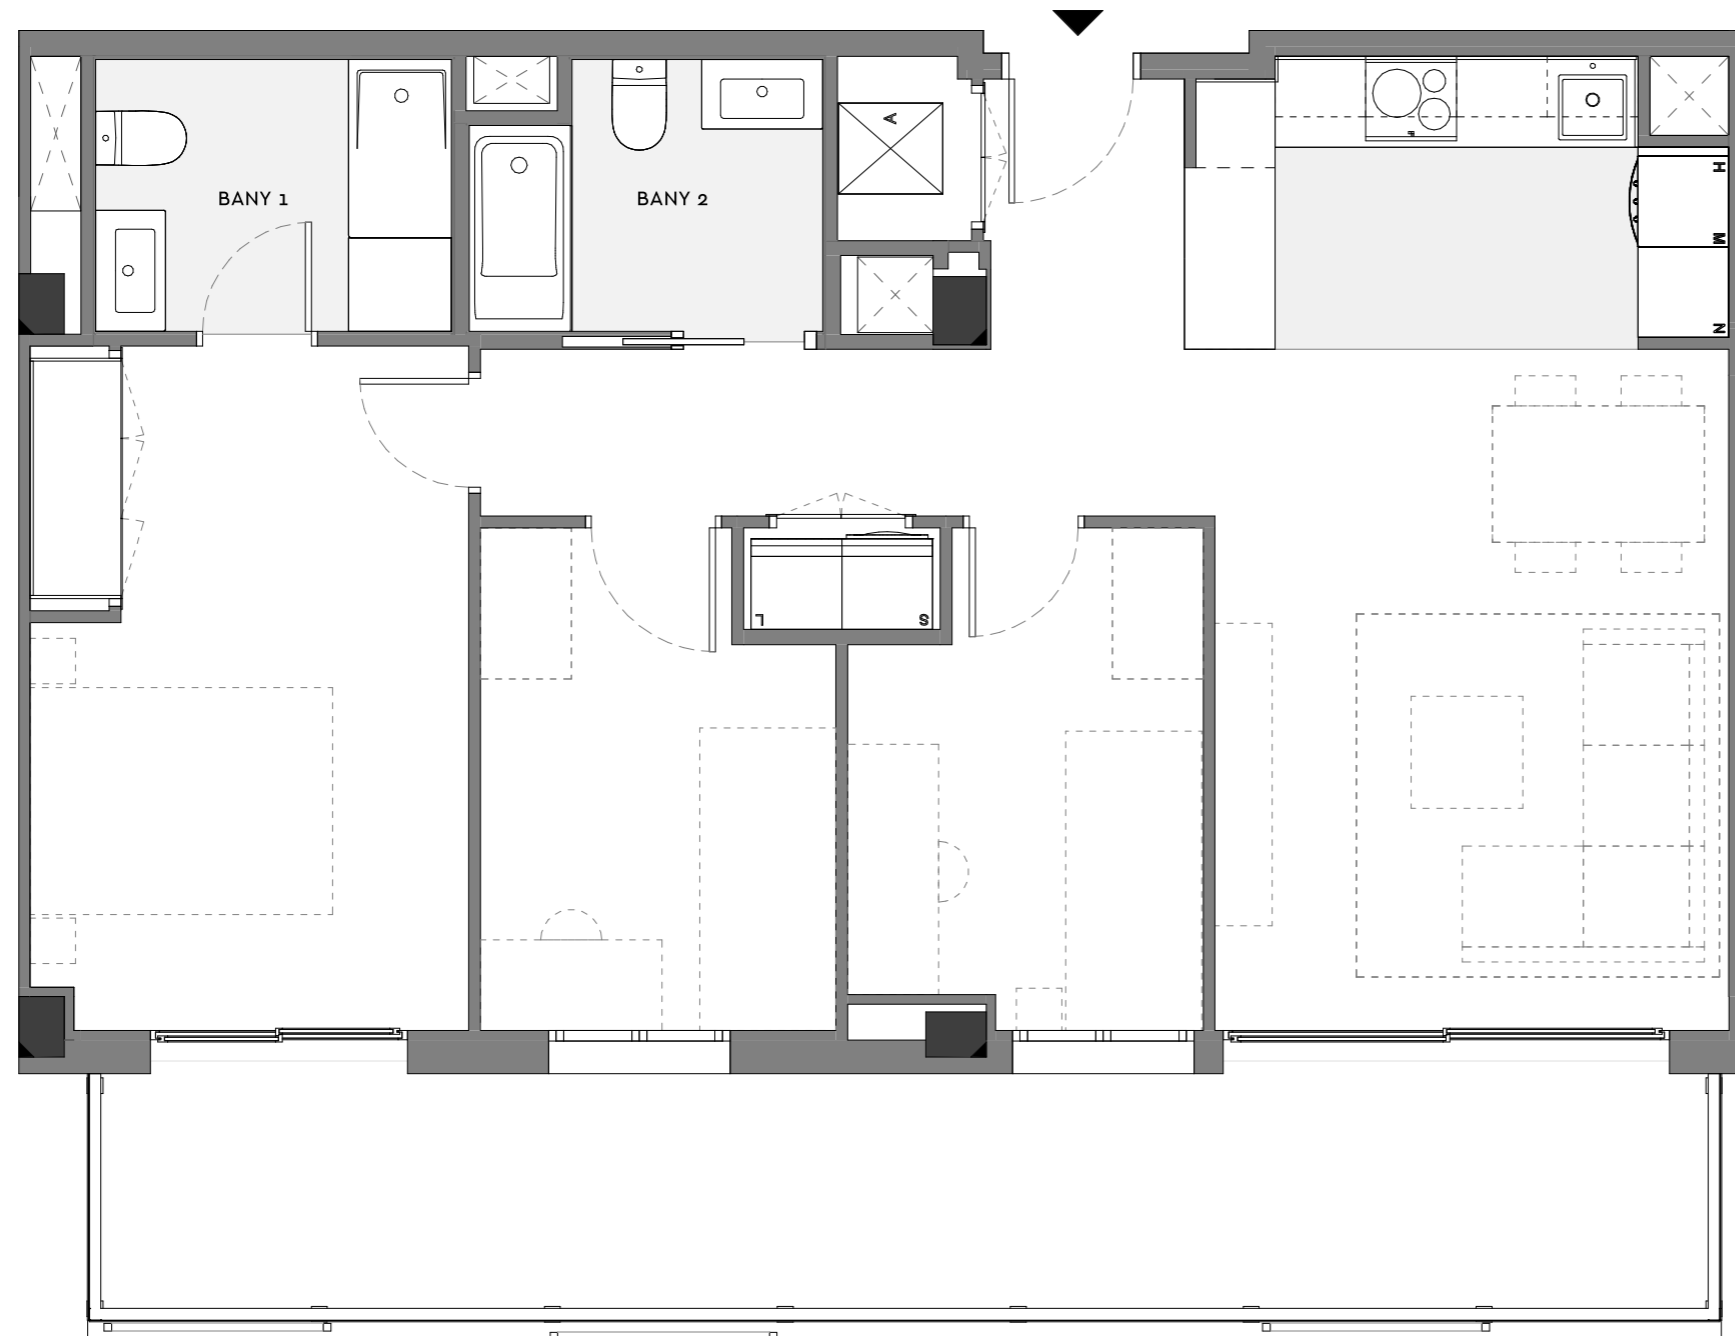

# Residencial La Bòbila

Edifici: E  
 Escala: B  
 Planta: 3er  
 Porta: 3ª

C/ del Canigó 11-27  
 08901 L'Hospitalet de  
 Llobregat

Superfície Construïda Interior	77.81 m <sup>2</sup>
Superfície Construïda Exterior Coberta	19.58 m <sup>2</sup>
Total Superfície Construïda	97.39 m <sup>2</sup>
Superfície Útil Interior	66.93 m <sup>2</sup>

Ubicació

Plànol Clau

DATA: 16/11/2023