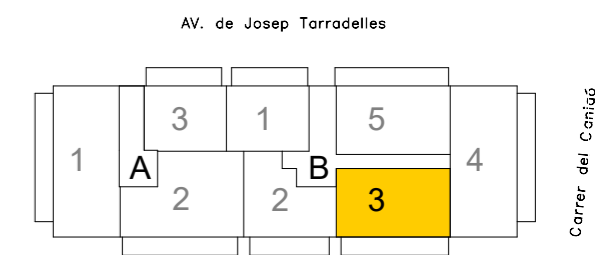

Plànol Clau

DATA: 16/11/2023