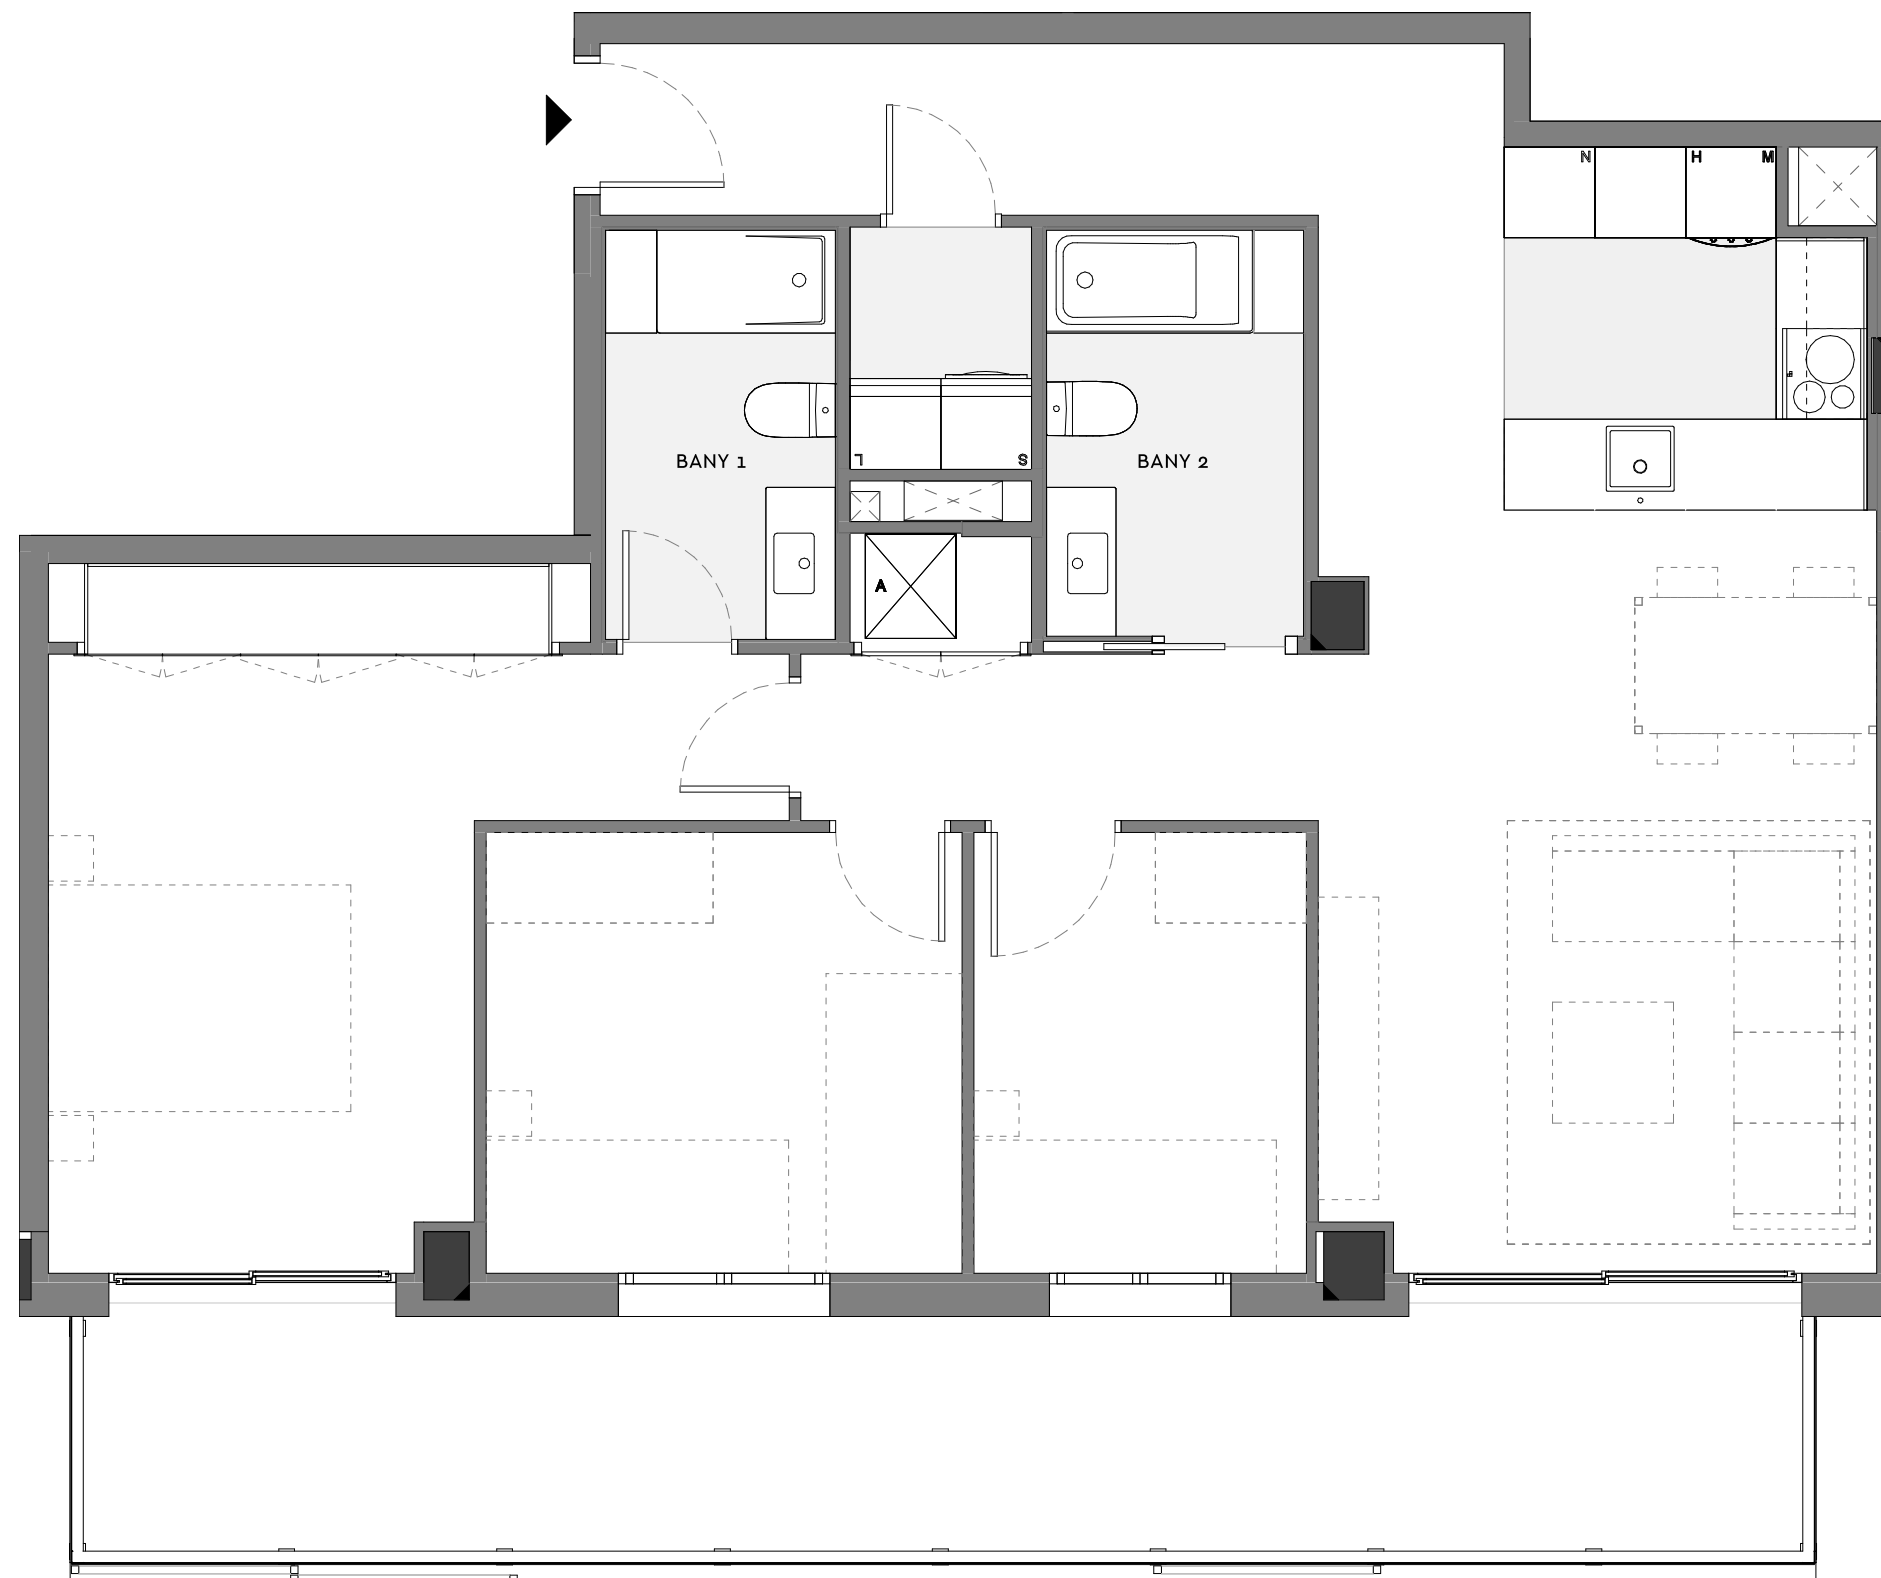

Residencial La Bòbila

Edifici: E

Escala: A

Planta: 2n

Porta: 2ª

C/ del Canigó 11-27
08901 L'Hospitalet de
Llobregat

Superfície Construïda Interior	90.45 m ²
Superfície Construïda Exterior Coberta	20.93 m ²
Total Superfície Construïda	111.38m ²
Superfície Útil Interior	79.68 m ²

Ubicació

Plànol Clau

DATA: 13/09/2023