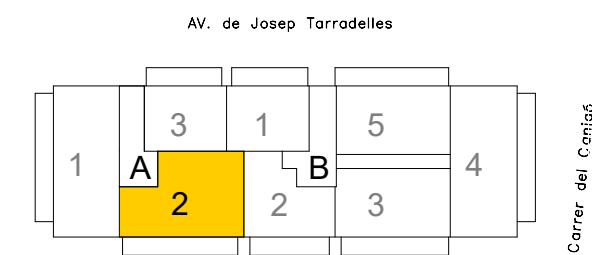

Ubicació

Plànol Clau