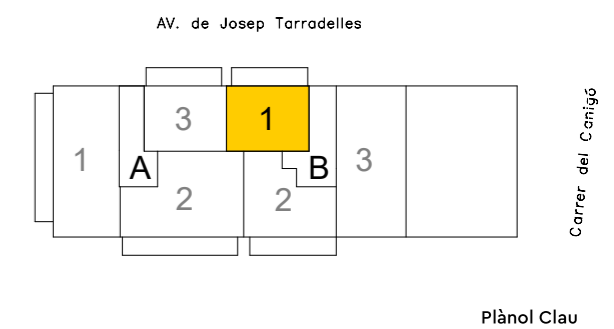

Residencial La Bòbila

Edifici: E
 Escala: B
 Planta: 5è
 Porta: 1ª

C/ del Canigó 11-27
 08901 L'Hospitalet de
 Llobregat

Superfície Construïda Interior	53.45 m ²
Superfície Construïda Exterior Coberta	13.62 m ²
Total Superfície Construïda	67.07 m ²
Superfície Útil Interior	46.26 m ²