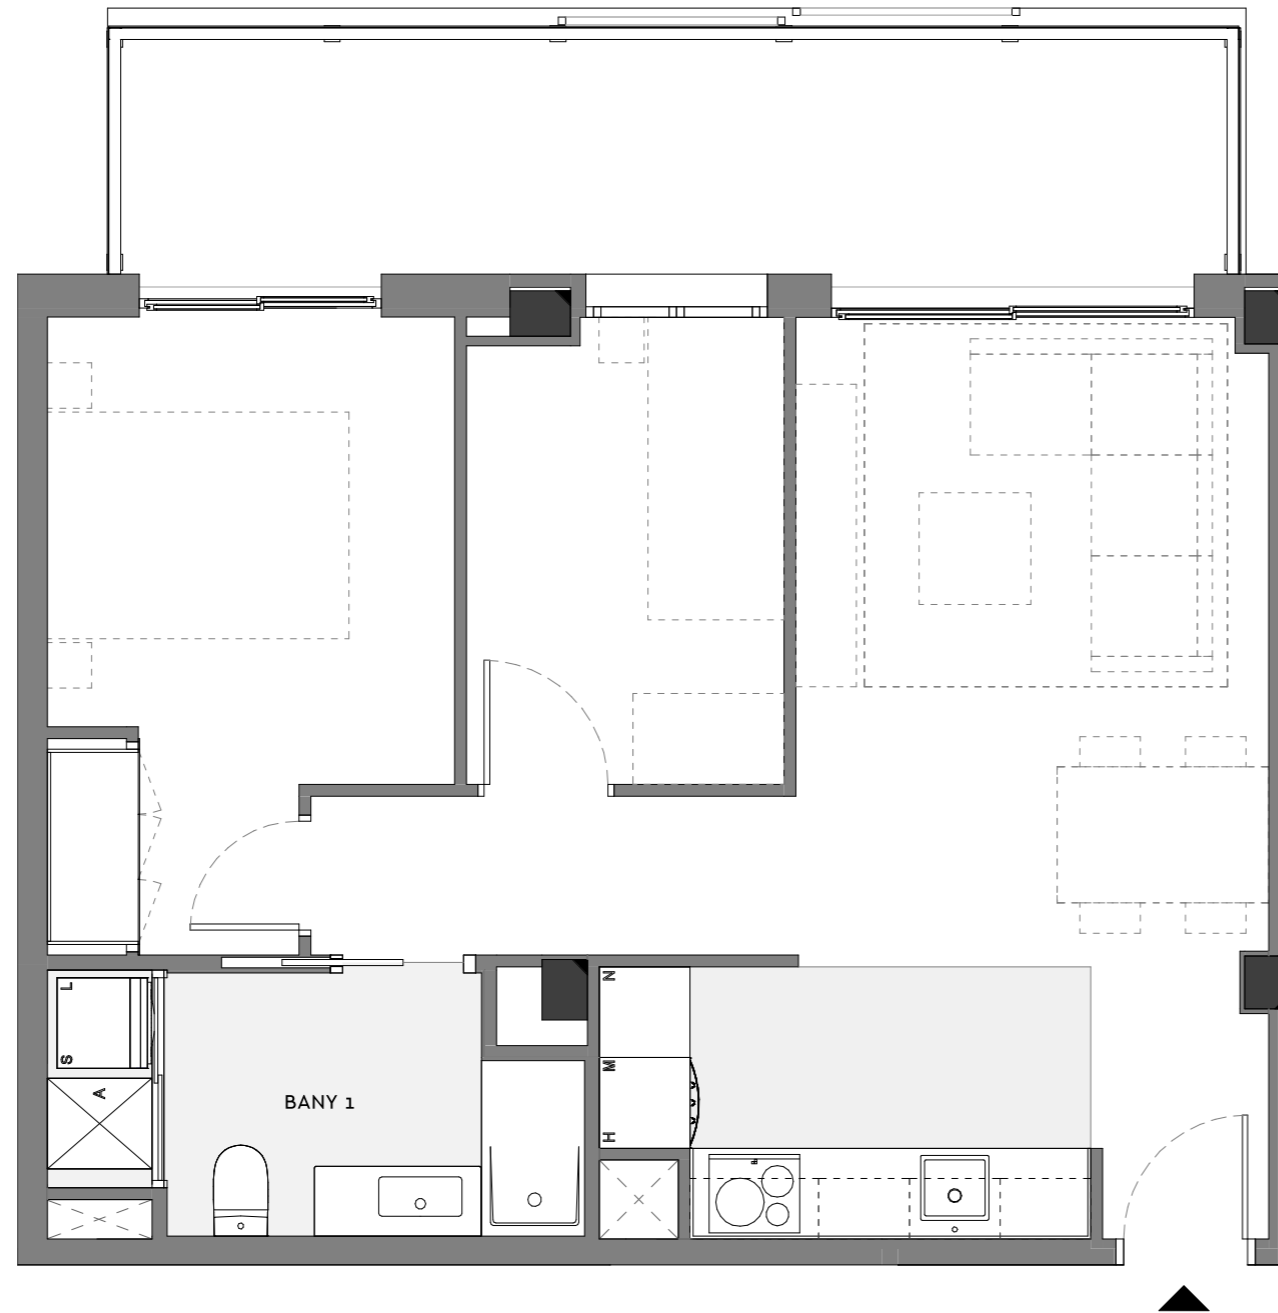

Residencial La Bòbila

Edifici: E
 Escala: B
 Planta: 5è
 Porta: 1ª

C/ del Canigó 11-27
 08901 L'Hospitalet de
 Llobregat

Superfície Construïda Interior	53.45 m ²
Superfície Construïda Exterior Coberta	13.62 m ²
Total Superfície Construïda	67.07 m ²
Superfície Útil Interior	46.26 m ²