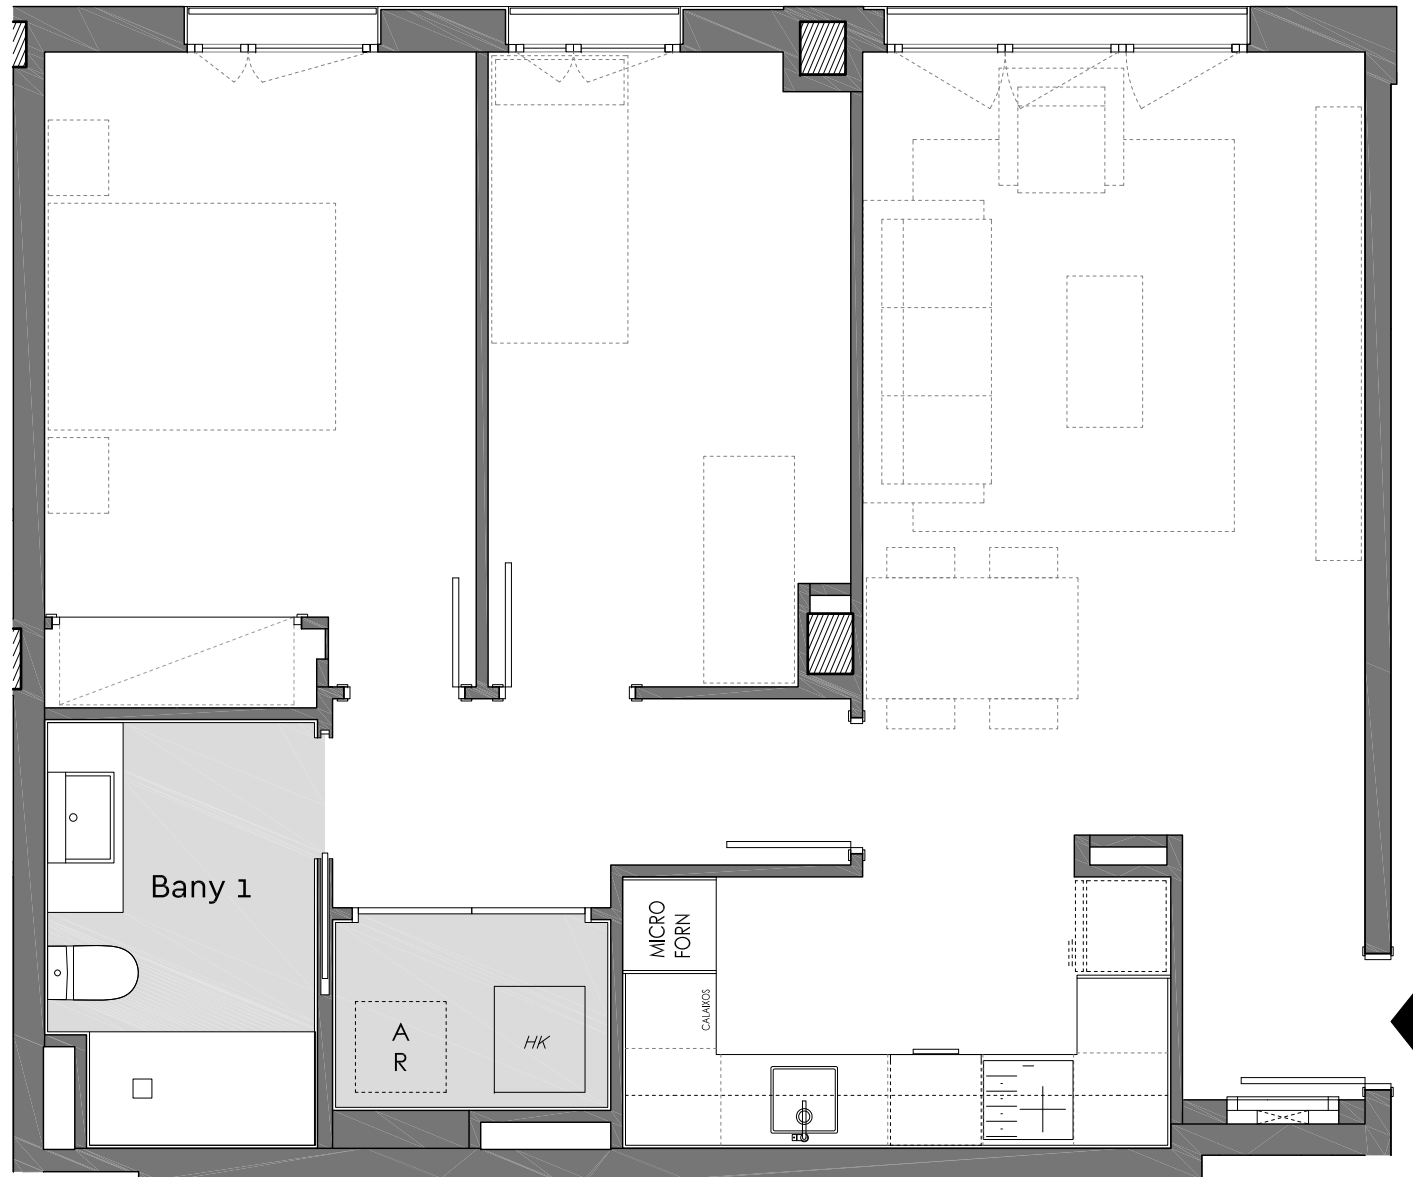

◆ Edifici Aprestadora

Planta: Baixa
Porta: 1a
C. Prat de la Manta, 6
Hospitalet de Ll.
Escala: B

Superfície Construïda Interior:	68,09m ²
Superfície Útil Interior:	59,35m ²

Ubicació

Plànol Clau

Data: 10 juliol 2023