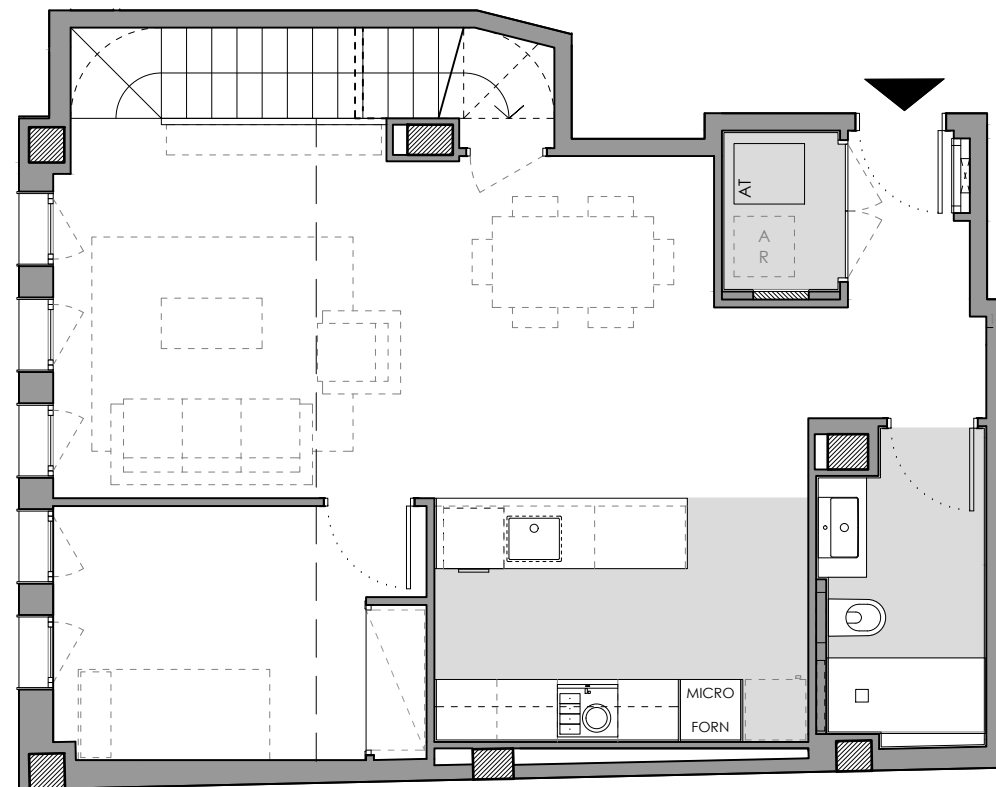

◆ Gomis 42

Planta altell

Planta pis

Planta: Baixa i altell
 Porta: 1a
 C./ de Gomis, 42-44
 Barcelona

Superfície Construïda Interior:	107,61m ²
Superfície Útil Interior:	92,05m ²
Superfície Exterior Descoberta:	14,20m ²