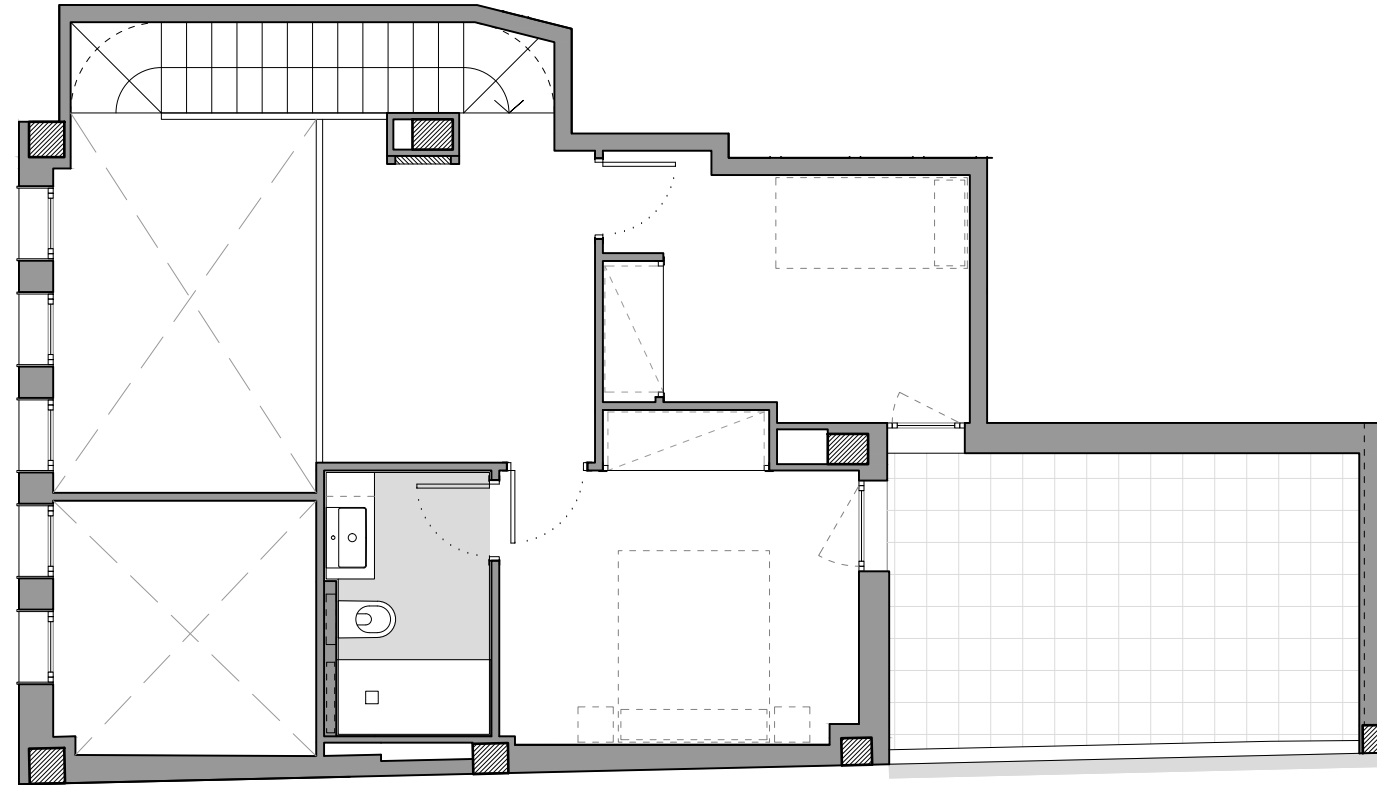

◆ Gomis 42

Planta altell

Planta pis

Planta: Baixa i altell
 Porta: 1a
 C./ de Gomis, 42-44
 Barcelona

Superfície Construïda Interior:	107,61m ²
Superfície Útil Interior:	92,05m ²
Superfície Exterior Descoberta:	14,20m ²