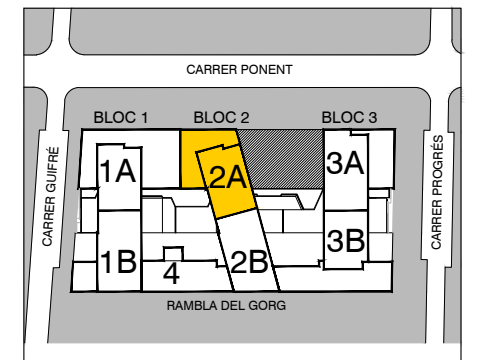

◆ Marenostrium

Bloc: 2
 Escala: A
 Planta: PRIMERA
 Porta: 1
 Carrer del Progrés, 186
 Badalona

Superfície Construïda Interior:	114,94 m ²
Superfície Construïda Exterior Coberta:	14,32 m ²
TOTAL Superfície Construïda:	129,26 m ²
Superfície Util Interior:	100,03 m ²

Ubicació

Plànol Clau

Data: 1 de juny de 2022