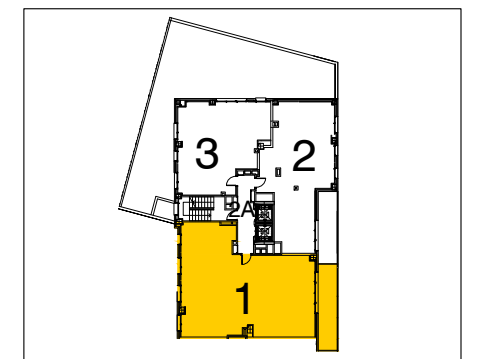

Ubicació

Plànol Clau