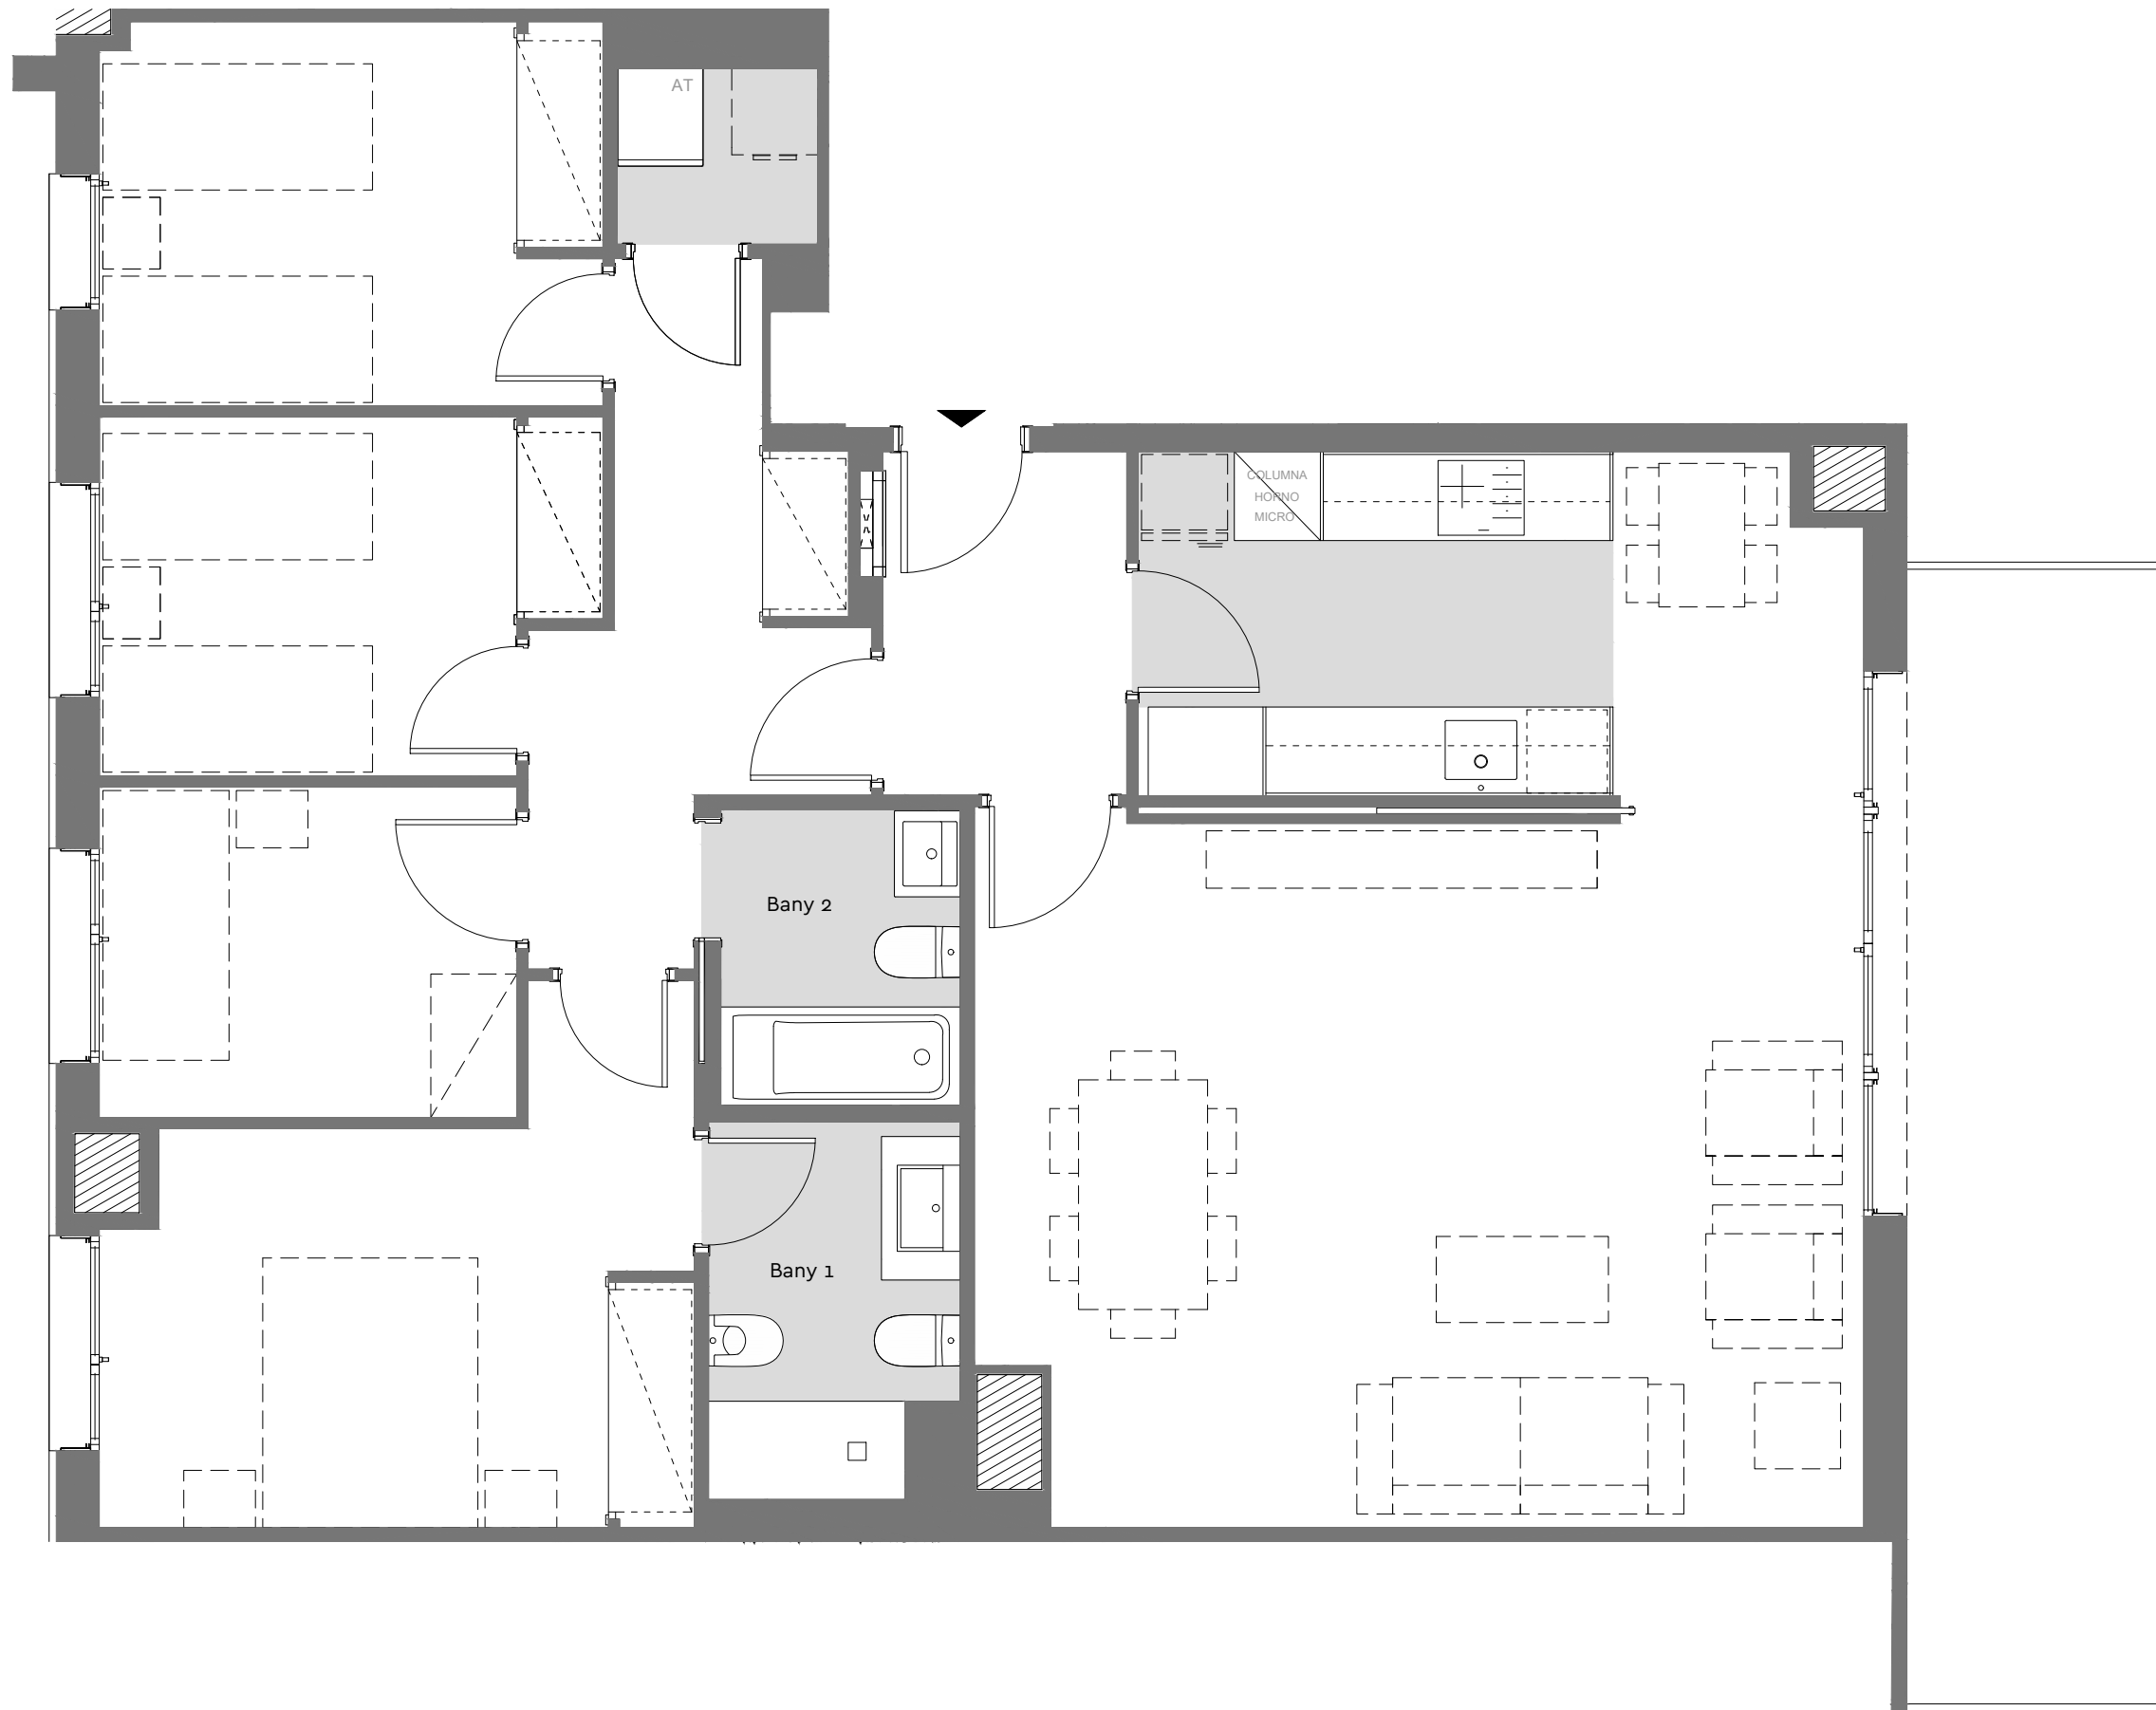

◆ Marenostrium

Bloc: 2
 Escala: A
 Planta: PRIMERA
 Porta: 1
 Carrer del Progrés, 186
 Badalona

Superfície Construïda Interior:	114,94 m ²
Superfície Construïda Exterior Coberta:	14,32 m ²
TOTAL Superfície Construïda:	129,26 m ²
Superfície Util Interior:	100,03 m ²

Ubicació

Plànol Clau

Data: 1 de juny de 2022