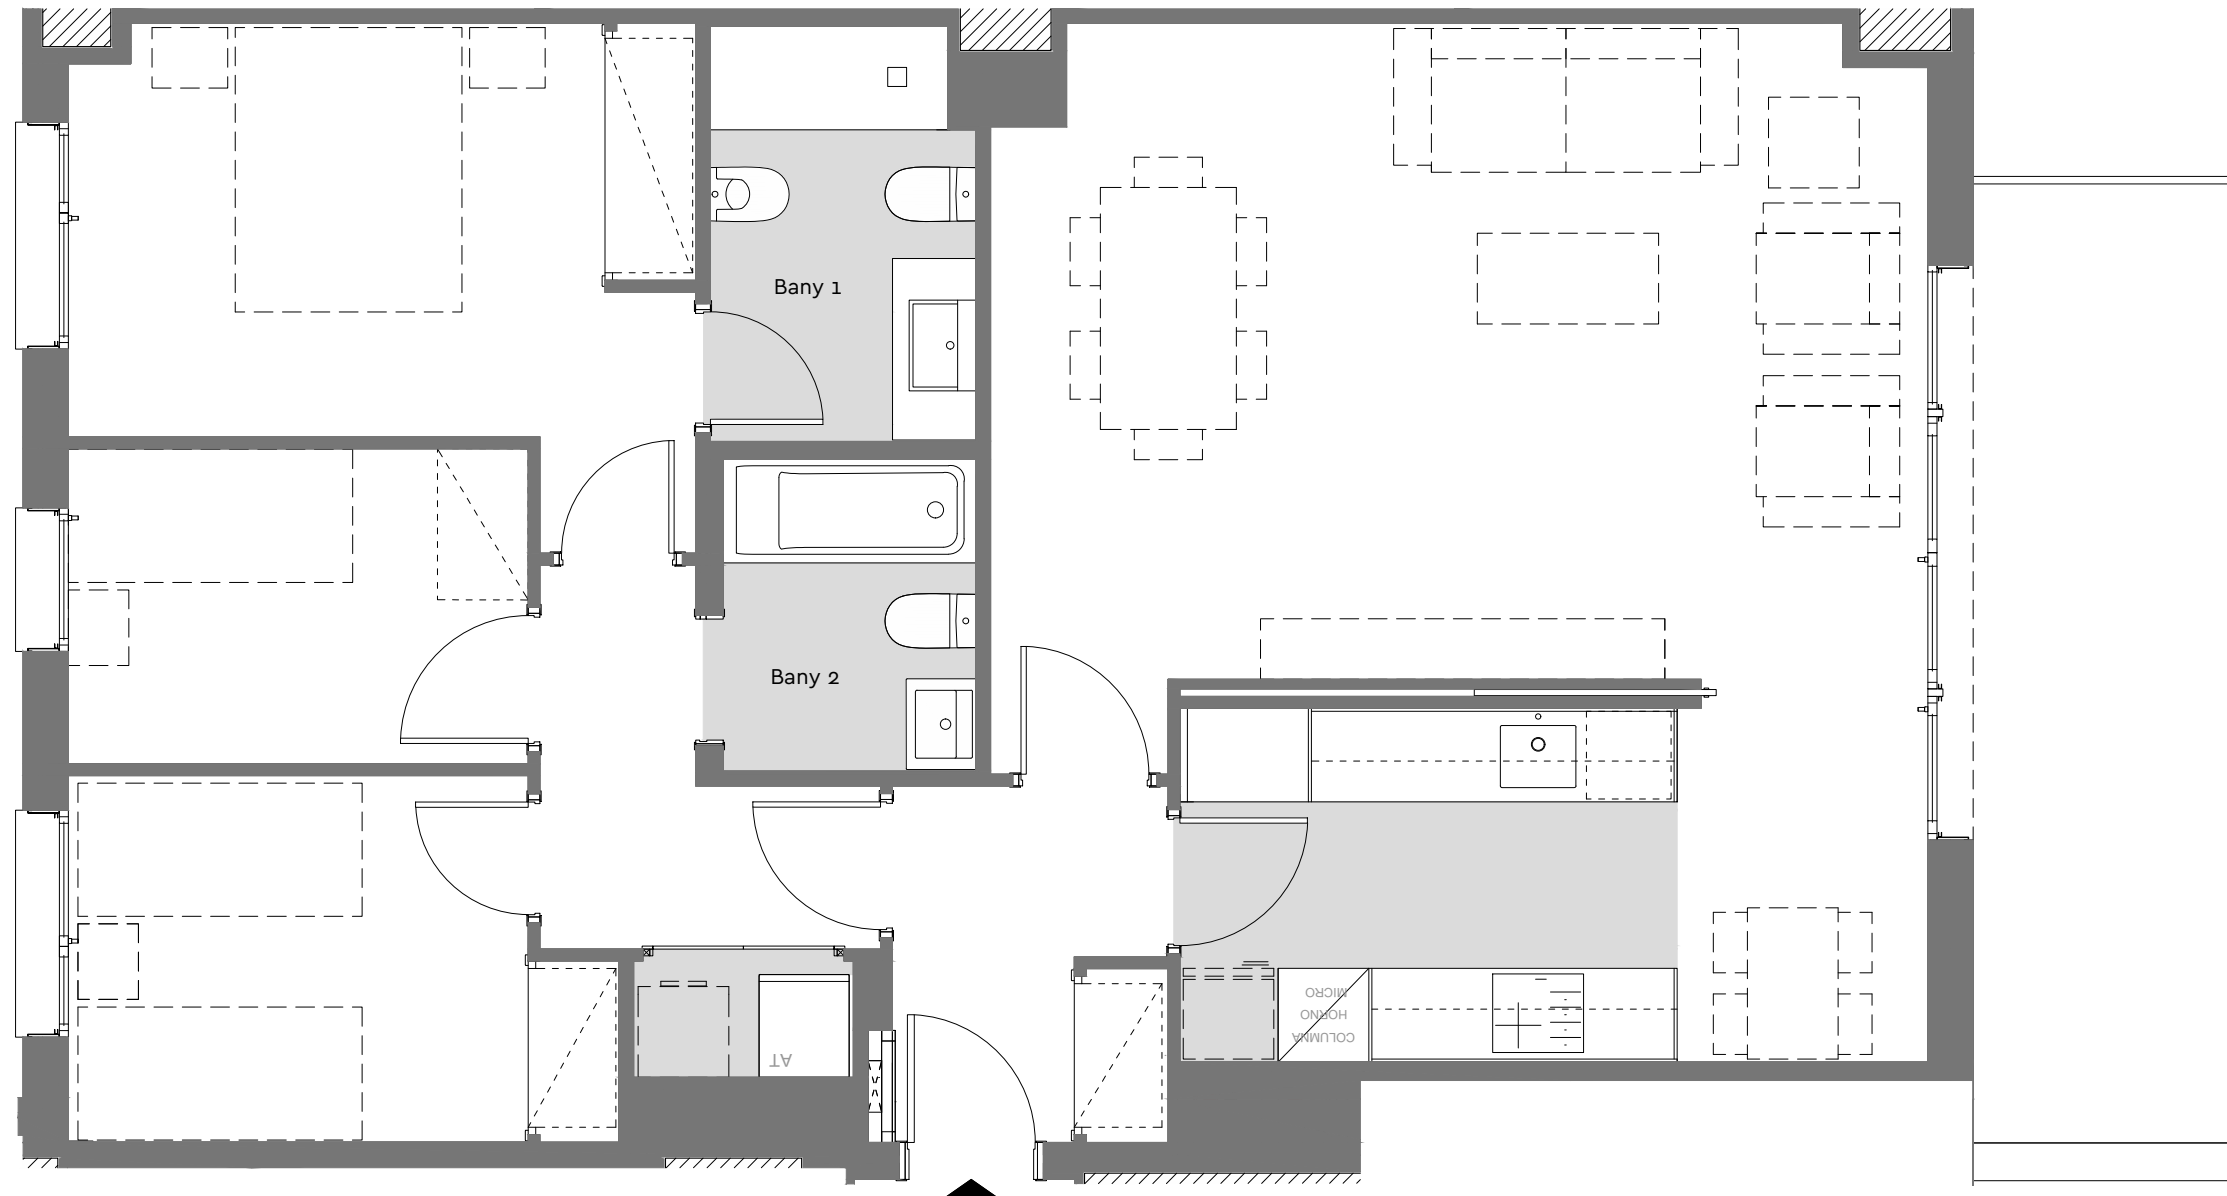

◆ Marenostrium

Bloc: 1
Escala: B
Planta: PRIMERA
Porta: E
Carrer Guifré, 425
Badalona

Superfície Construïda Interior:	96,37 m ²
Superfície Construïda Exterior Coberta:	11,46 m ²
TOTAL Superfície Construïda:	107,83 m ²
Superfície Útil Interior:	82,95 m ²

Ubicació

Plànol Clau

Data: 1 de juny de 2022