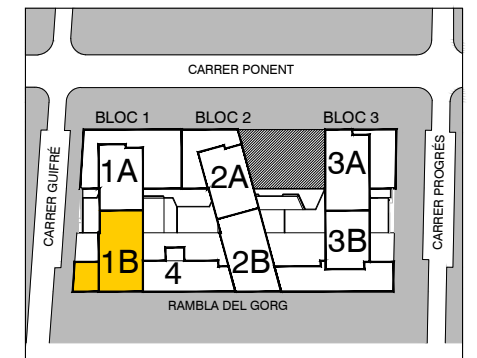

◆ Marenostrium

Bloc: 1
Escala: B
Planta: PRIMERA
Porta: E
Carrer Guifré, 425
Badalona

Superfície Construïda Interior:	96,37 m ²
Superfície Construïda Exterior Coberta:	11,46 m ²
TOTAL Superfície Construïda:	107,83 m ²
Superfície Útil Interior:	82,95 m ²

Ubicació

Plànol Clau

Data: 1 de juny de 2022