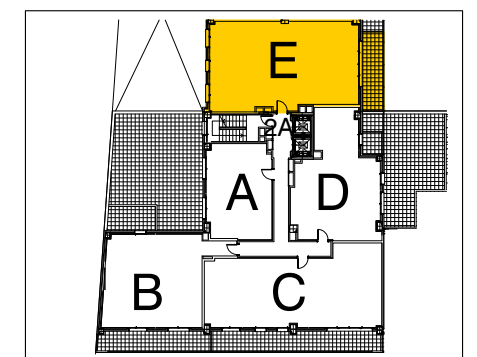

Plànol Clau

Data: 1 de juny de 2022