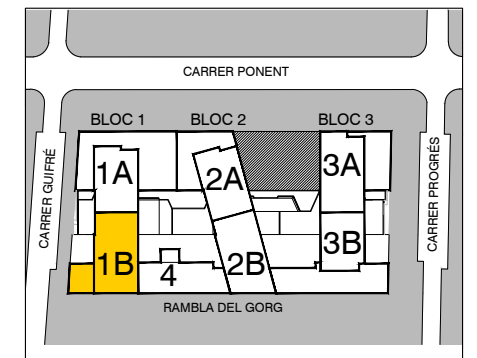

◆ Marenostrium

Bloc: 1
 Escala: B
 Planta: QUARTA
 Porta: B
 Carrer Guifré, 425
 Badalona

Superfície Construïda Interior:	125,44 m ²
Superfície Construïda Exterior Coberta:	13,23 m ²
TOTAL Superfície Construïda:	138,67 m ²
Superfície Útil Interior:	107,21 m ²
Superfície Exterior Descoberta:	32,44 m ²

Ubicació

Plànol Clau

Data: 1 de juny de 2022