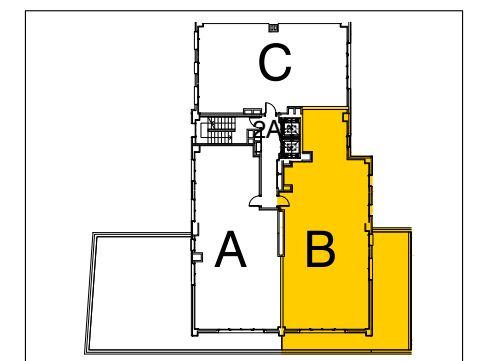

Ubicació

Plànol Clau