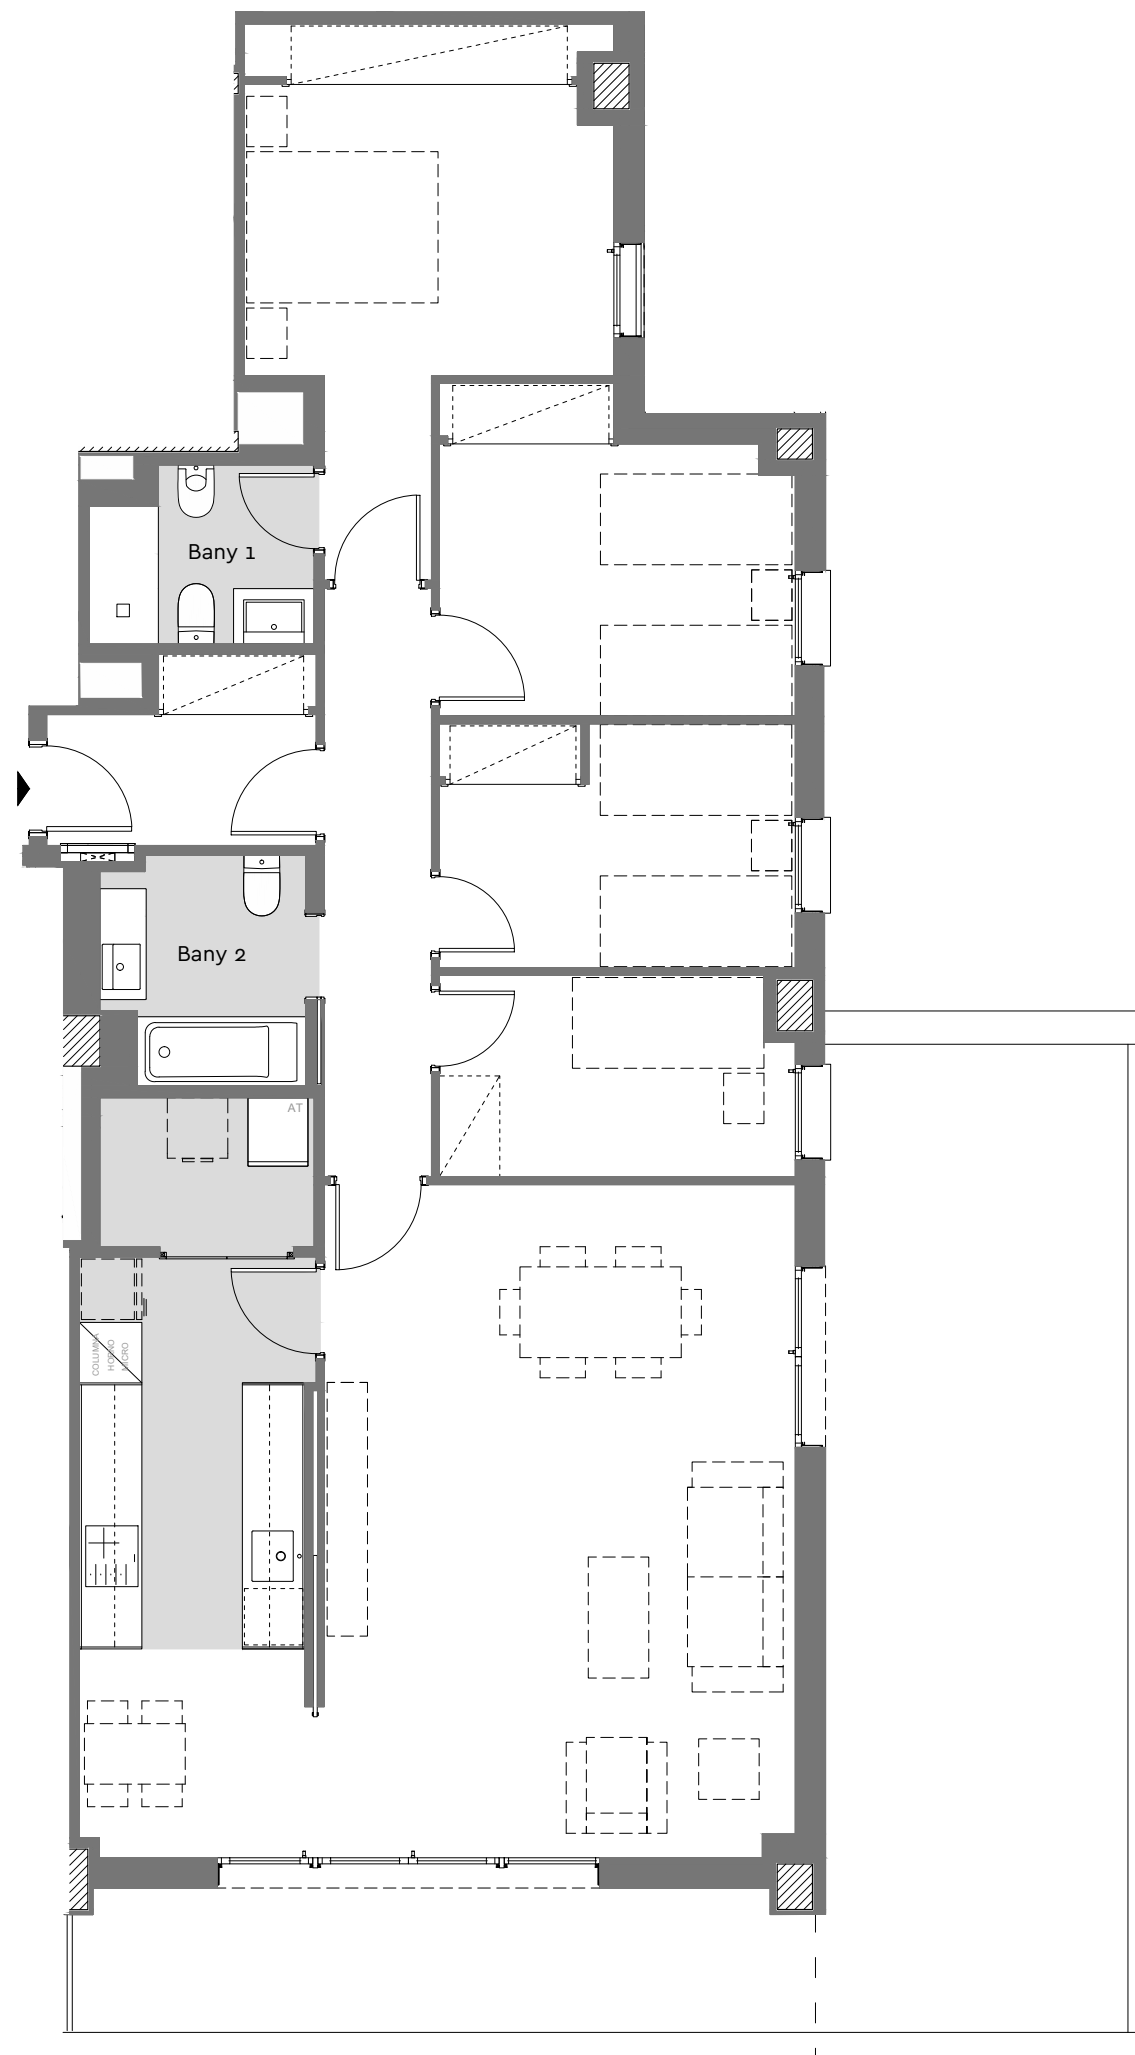

◆ Marenostrium

Bloc: 1
 Escala: B
 Planta: QUARTA
 Porta: B
 Carrer Guifré, 425
 Badalona

Superfície Construïda Interior:	125,44 m ²
Superfície Construïda Exterior Coberta:	13,23 m ²
TOTAL Superfície Construïda:	138,67 m ²
Superfície Útil Interior:	107,21 m ²
Superfície Exterior Descoberta:	32,44 m ²

Ubicació

Plànol Clau

Data: 1 de juny de 2022