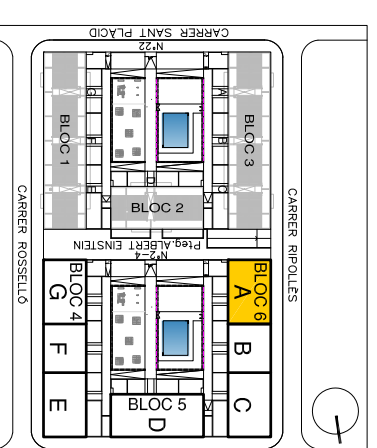

Residencial El Lledoner

Bloc: 6
Escala: A
Planta: Tipus 1-2
Porta: 2a
Ptge. Albert Einstein, 2-4
Granollers.

Superfície Construída Interior:	95,28 m ²
Superfície Construída Exterior, Coberta:	7,85 m ²
Total Superfície Construída:	103,13 m ²
Superfície Útil Interior:	82,12 m ²

Ubicació

Plànol Clau