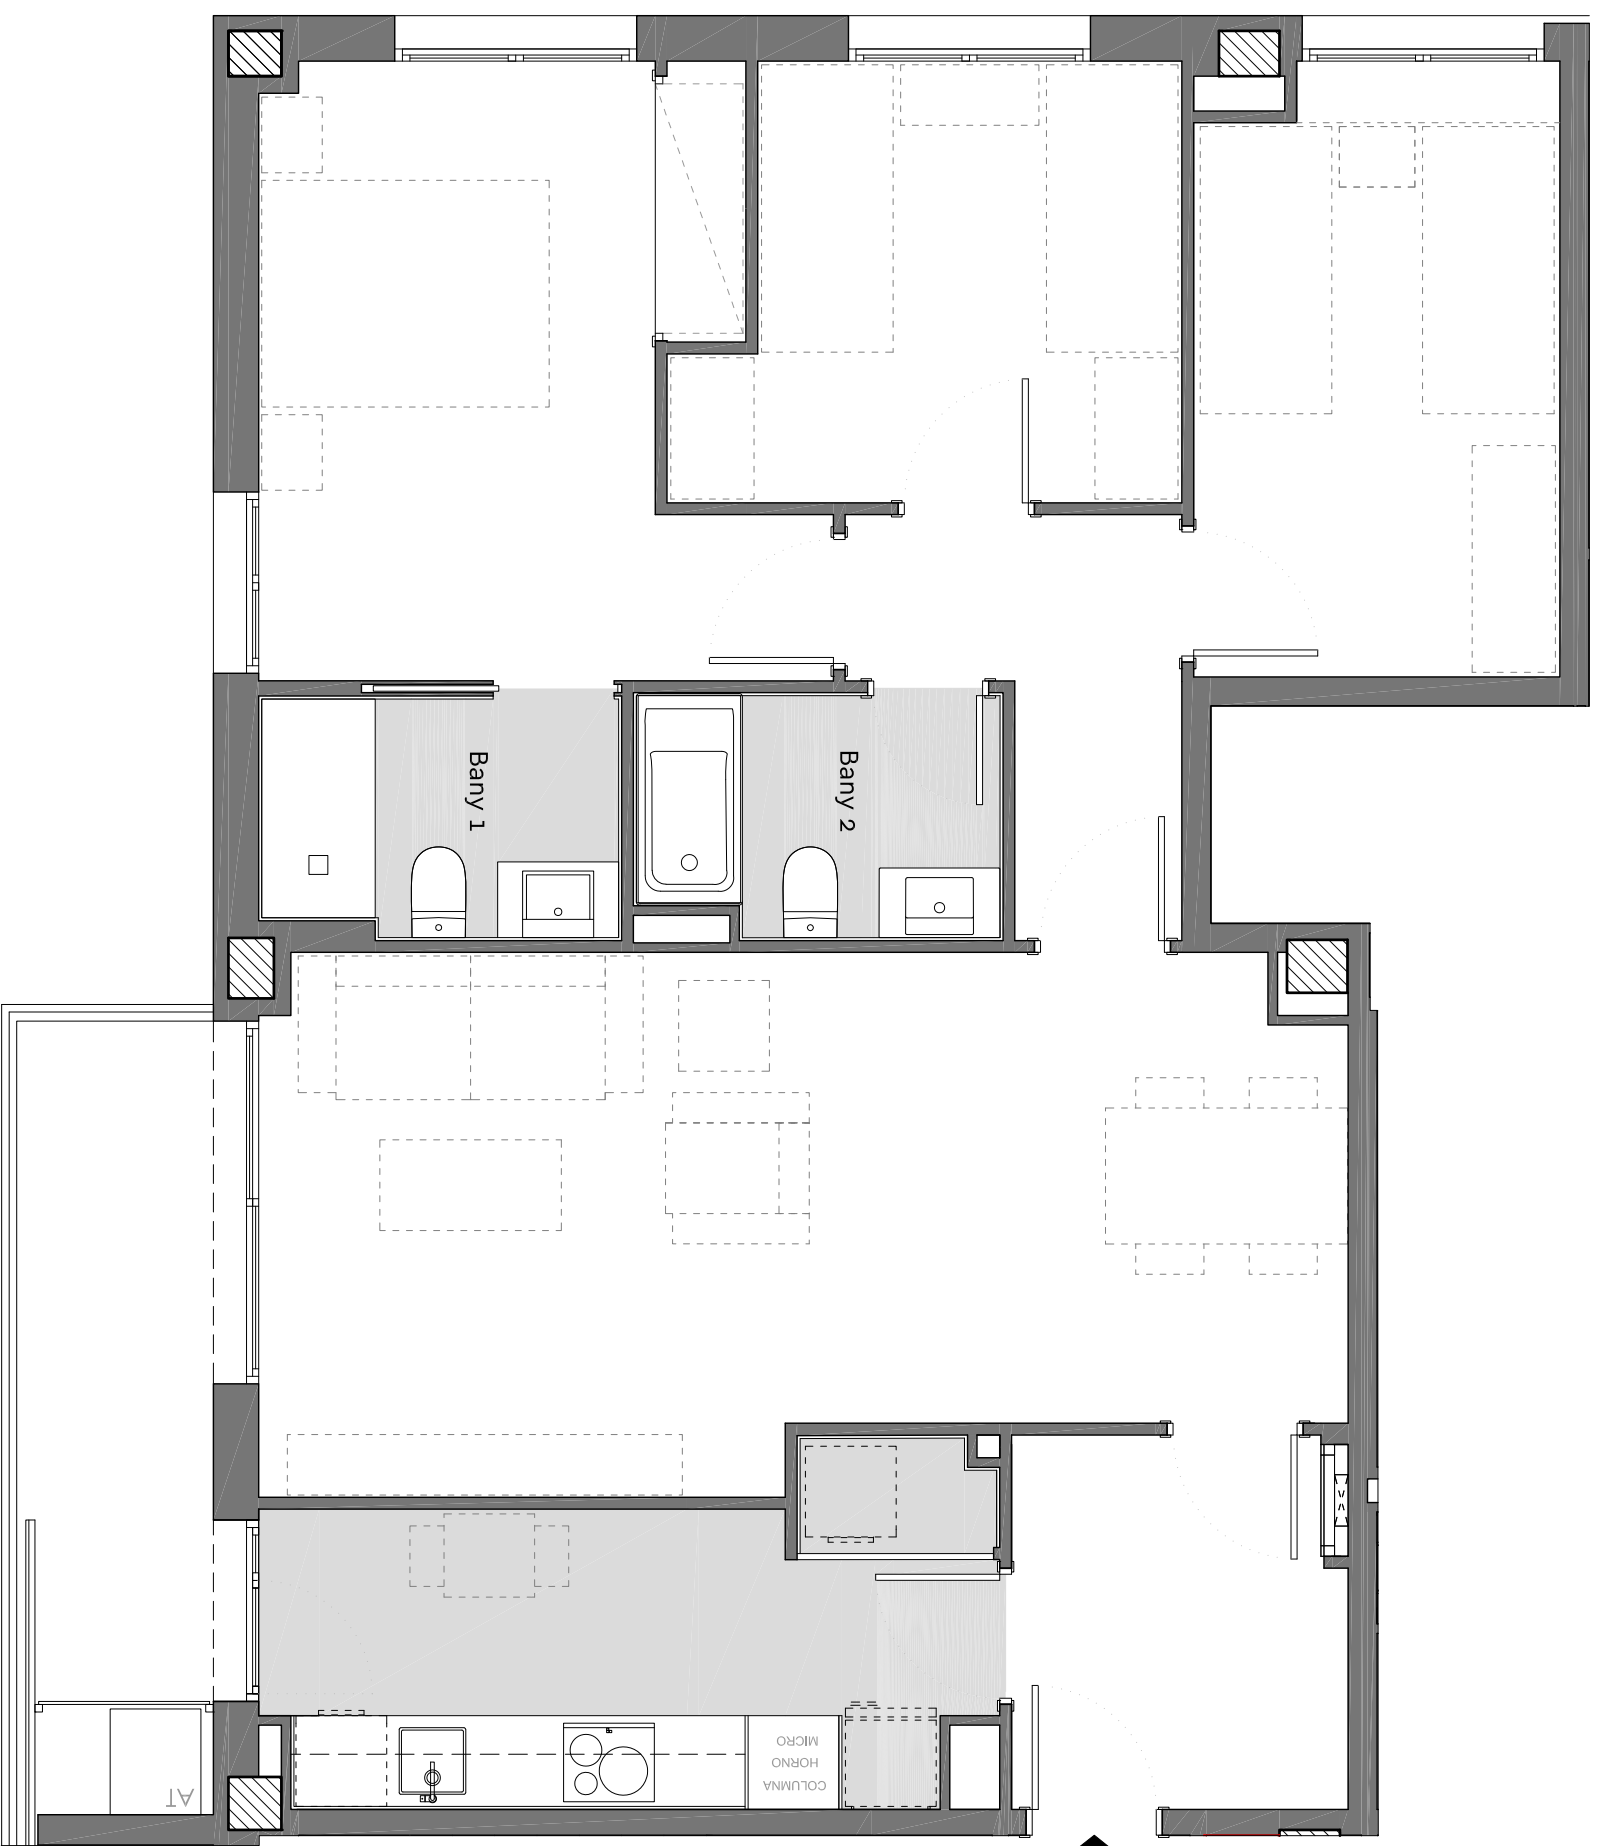

Residencial El Lledoner

Bloc: 6
Escala: A
Planta: Tipus 1-2
Porta: 2a
Ptge. Albert Einstein, 2-4
Granollers.

Superfície Construída Interior:	95,28 m ²
Superfície Construída Exterior, Coberta:	7,85 m ²
Total Superfície Construída:	103,13 m ²
Superfície Útil Interior:	82,12 m ²

Ubicació

Plànol Clau