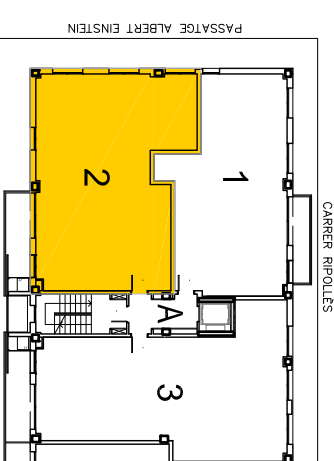

Residencial El Lledoner

Bloc: 6
Escala: A
Planta: Tipus 1-2
Porta: 2a
Ptge. Albert Einstein, 2-4
Granollers.

Superfície Construída Interior:	95,28 m ²
Superfície Construída Exterior, Coberta:	7,85 m ²
Total Superfície Construída:	103,13 m ²
Superfície Útil Interior:	82,12 m ²

Ubicació

Plànol Clau