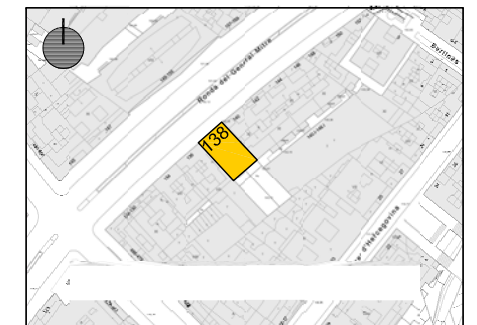

◆ General Mitre, 138

Planta: Primera
Porta: 1a
Rda. General Mitre, 138
Barcelona.

Ubicació

Plànol Clau

Data: 17 novembre 2023