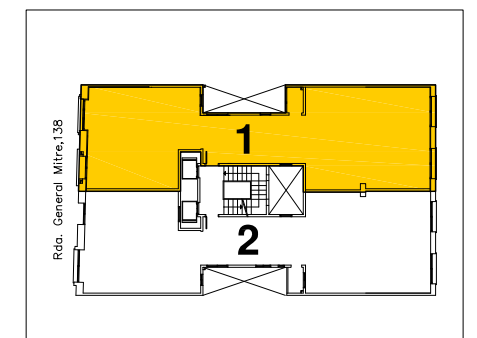

◆ General Mitre, 138

Planta: Primera
Porta: 1a
Rda. General Mitre, 138
Barcelona.

Ubicació

Plànol Clau

Data: 17 novembre 2023