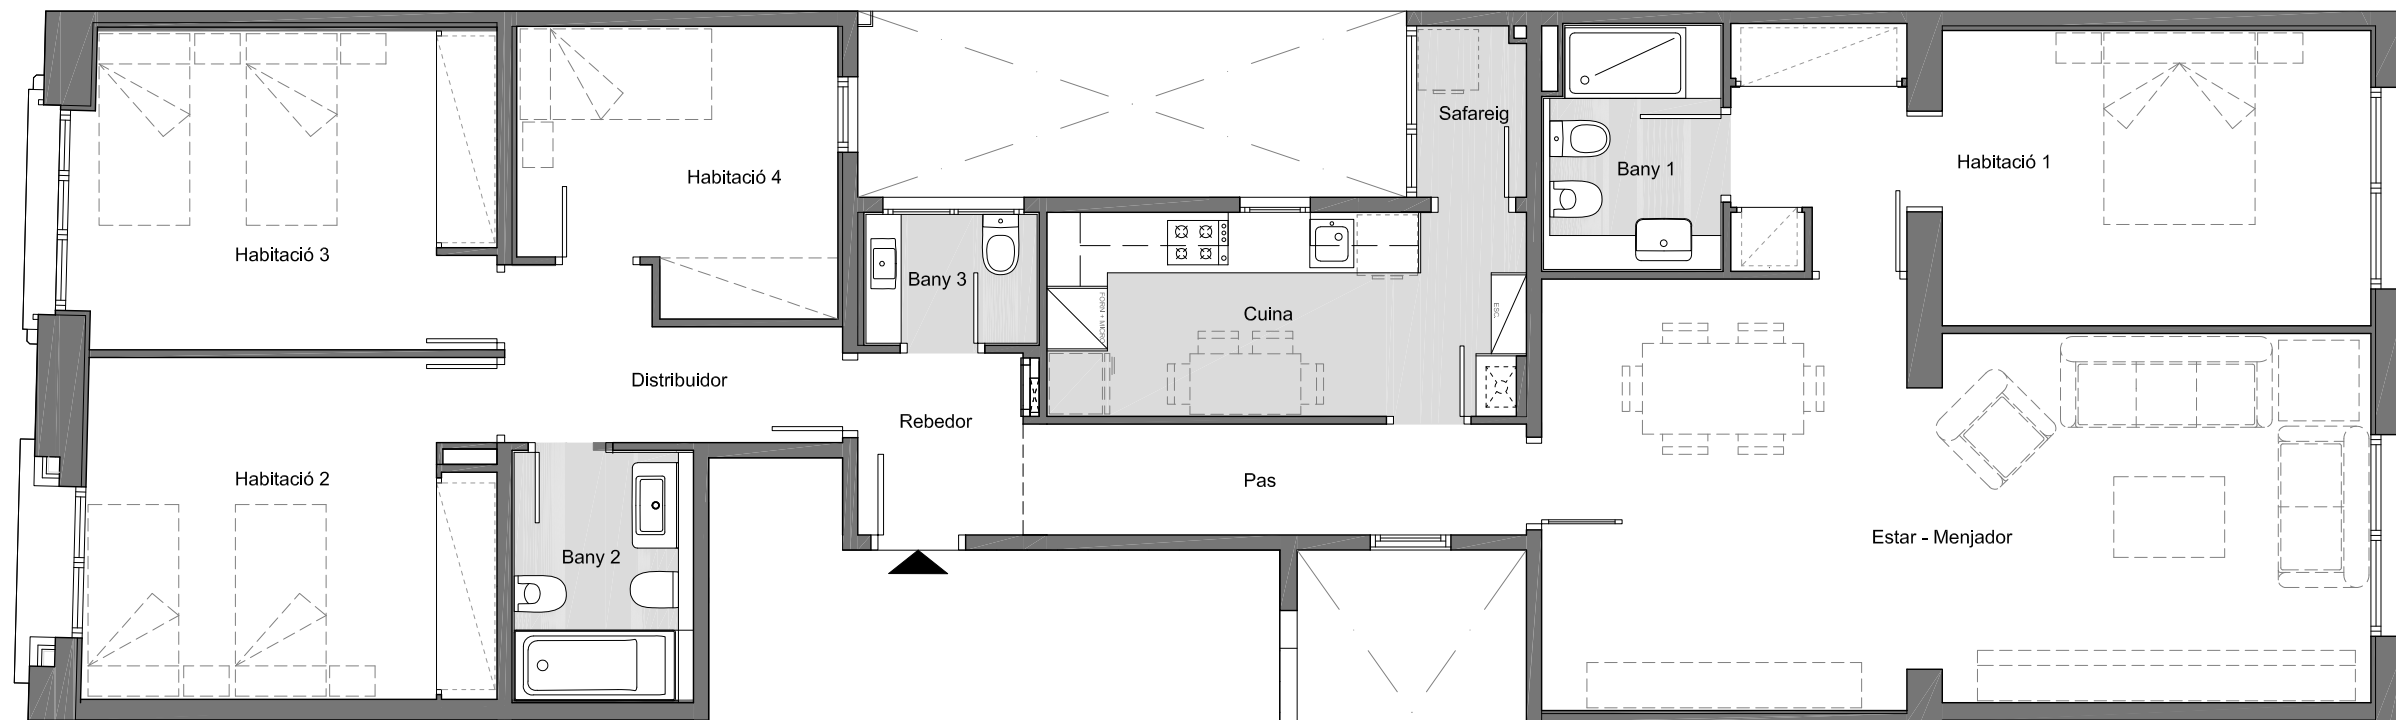

◆ General Mitre, 138

Planta: Primera
Porta: 1a
Rda. General Mitre, 138
Barcelona.

Ubicació

Plànol Clau

Data: 17 novembre 2023