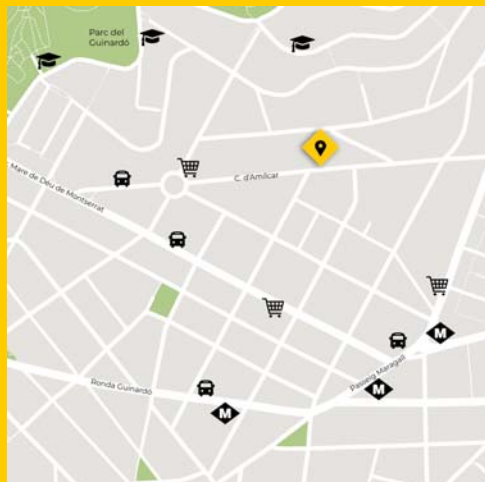

ANYS
CONSTRUINT
EL FUTUR

La Llave de Oro
PROMOTORS-CONSTRUCTORS

EDIFICI AMÍLCAR

C/ d'Amílcar, 116-118
08032 Barcelona

932 064 000
606 322 518

comercial@lallavedeoro.com
www.lallavedeoro.com

- L4, L5
- 19, 39; D40, V23, V25, N4, N6
- Ronda de Dalt, Ronda del Mig, Av. Meridiana