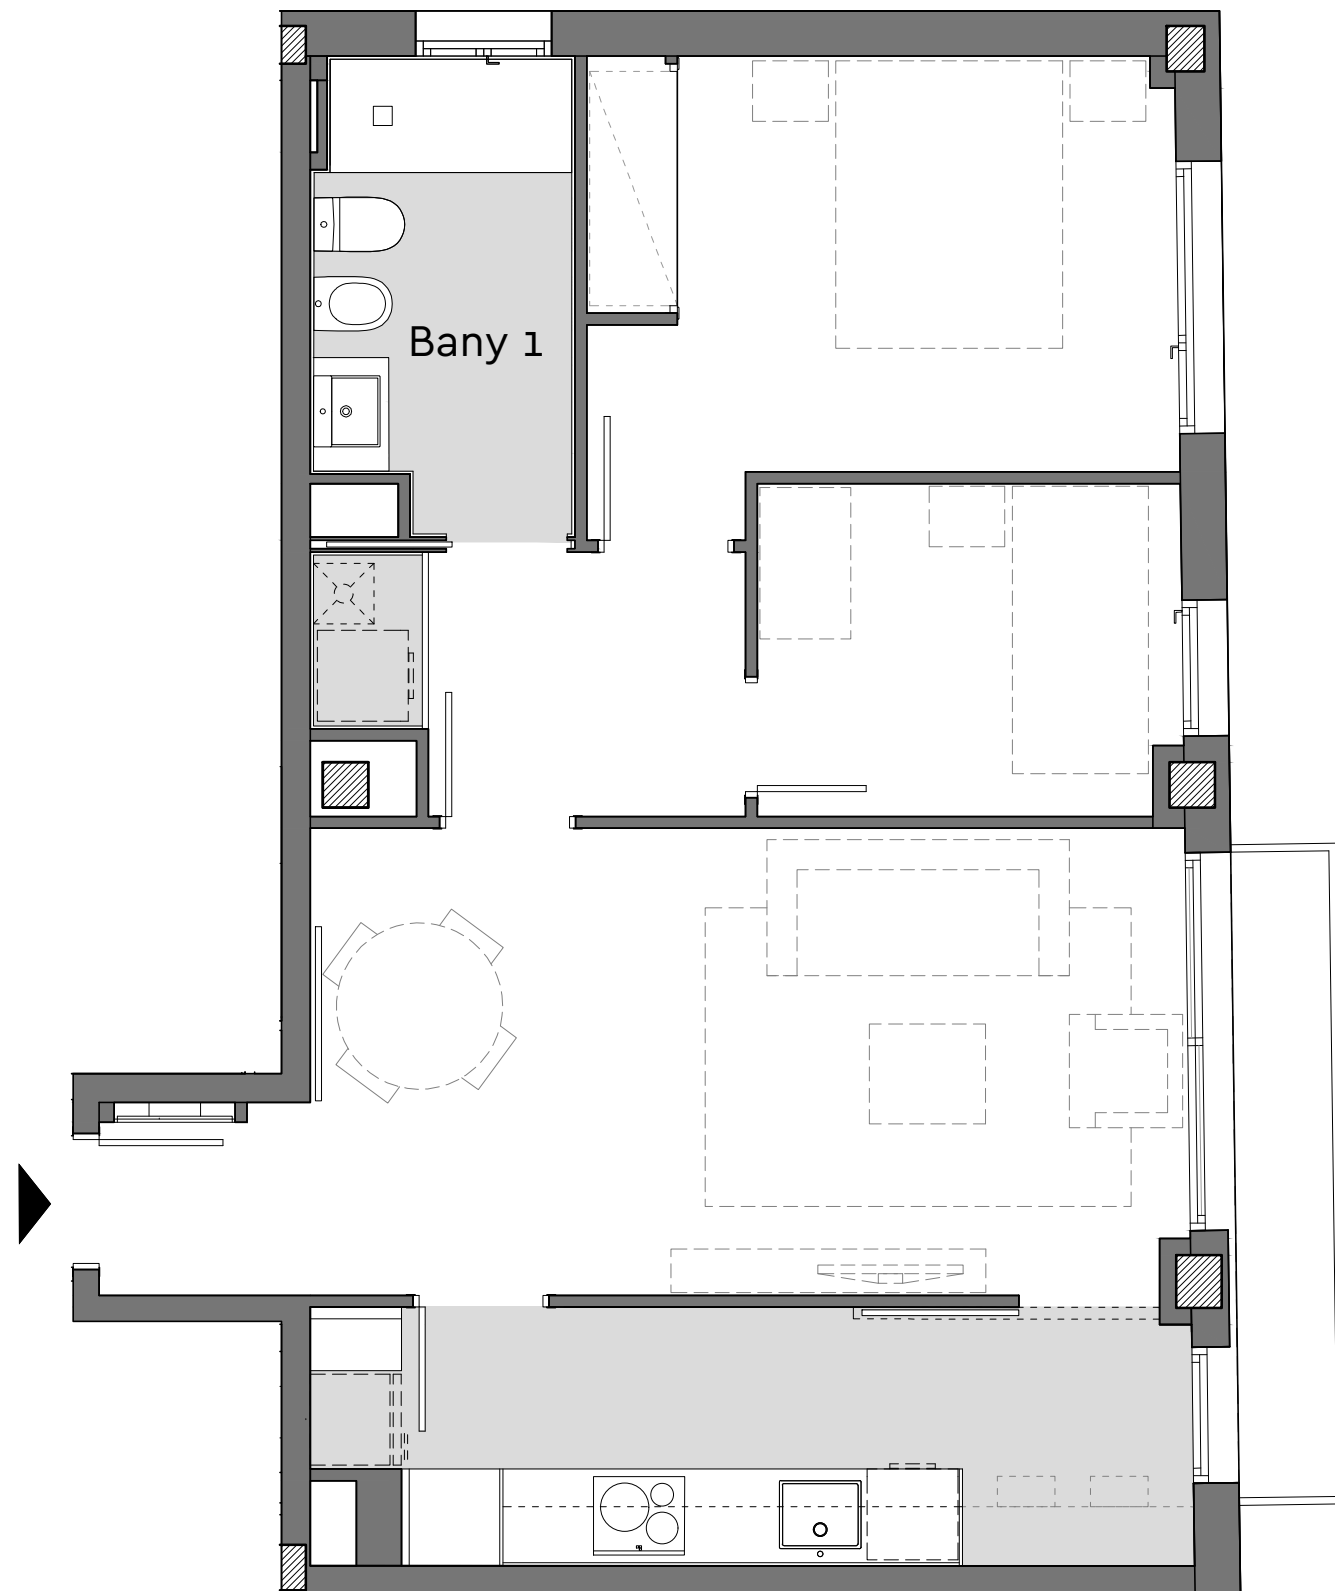

Residencial La Magòria

Planta: Segona
 Porta: 2a
 C/ Tort, 10
 Barcelona

Superfície Construïda Interior:	66,16 ,m ²
Superfície Construïda Exterior Coberta:	1,97 ,m ²
Total Superfície Construïda:	68,13 ,m ²
Superfície Útil Interior:	55,63 ,m ²
Superfície Exterior Descoberta:	1,09 ,m ²

Ubicació

C/Bartomeu Pi

Plànol Clau

Data: 17 juny 2021

Escala 1/50