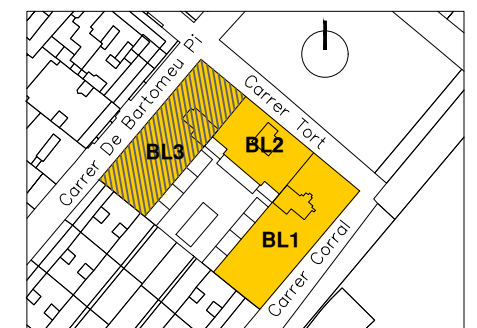

Residencial La Magòria

Planta: Segona
 Porta: 2a
 C/ Tort, 10
 Barcelona

Superfície Construïda Interior:	66,16 ,m ²
Superfície Construïda Exterior Coberta:	1,97 ,m ²
Total Superfície Construïda:	68,13 ,m ²
Superfície Útil Interior:	55,63 ,m ²
Superfície Exterior Descoberta:	1,09 ,m ²

Ubicació

C/Bartomeu Pi

Plànol Clau

Data: 17 juny 2021

Escala 1/50