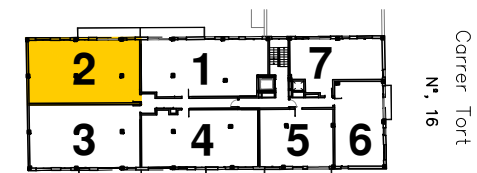

Data: 02 Març 2022 Escala 1/50