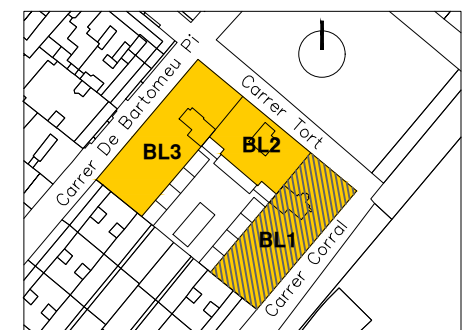

Residencial La Magòria

Planta: Segona
 Porta: 2a
 C/ Tort, 16
 Barcelona

Superfície Construïda Interior:	104,36, m ²
Superfície Construïda Exterior Coberta:	8,49, m ²
Total Superfície Construïda:	112,85, m ²
Superfície Útil Interior:	90,40, m ²
Superfície Exterior Descoberta:	- , m ²