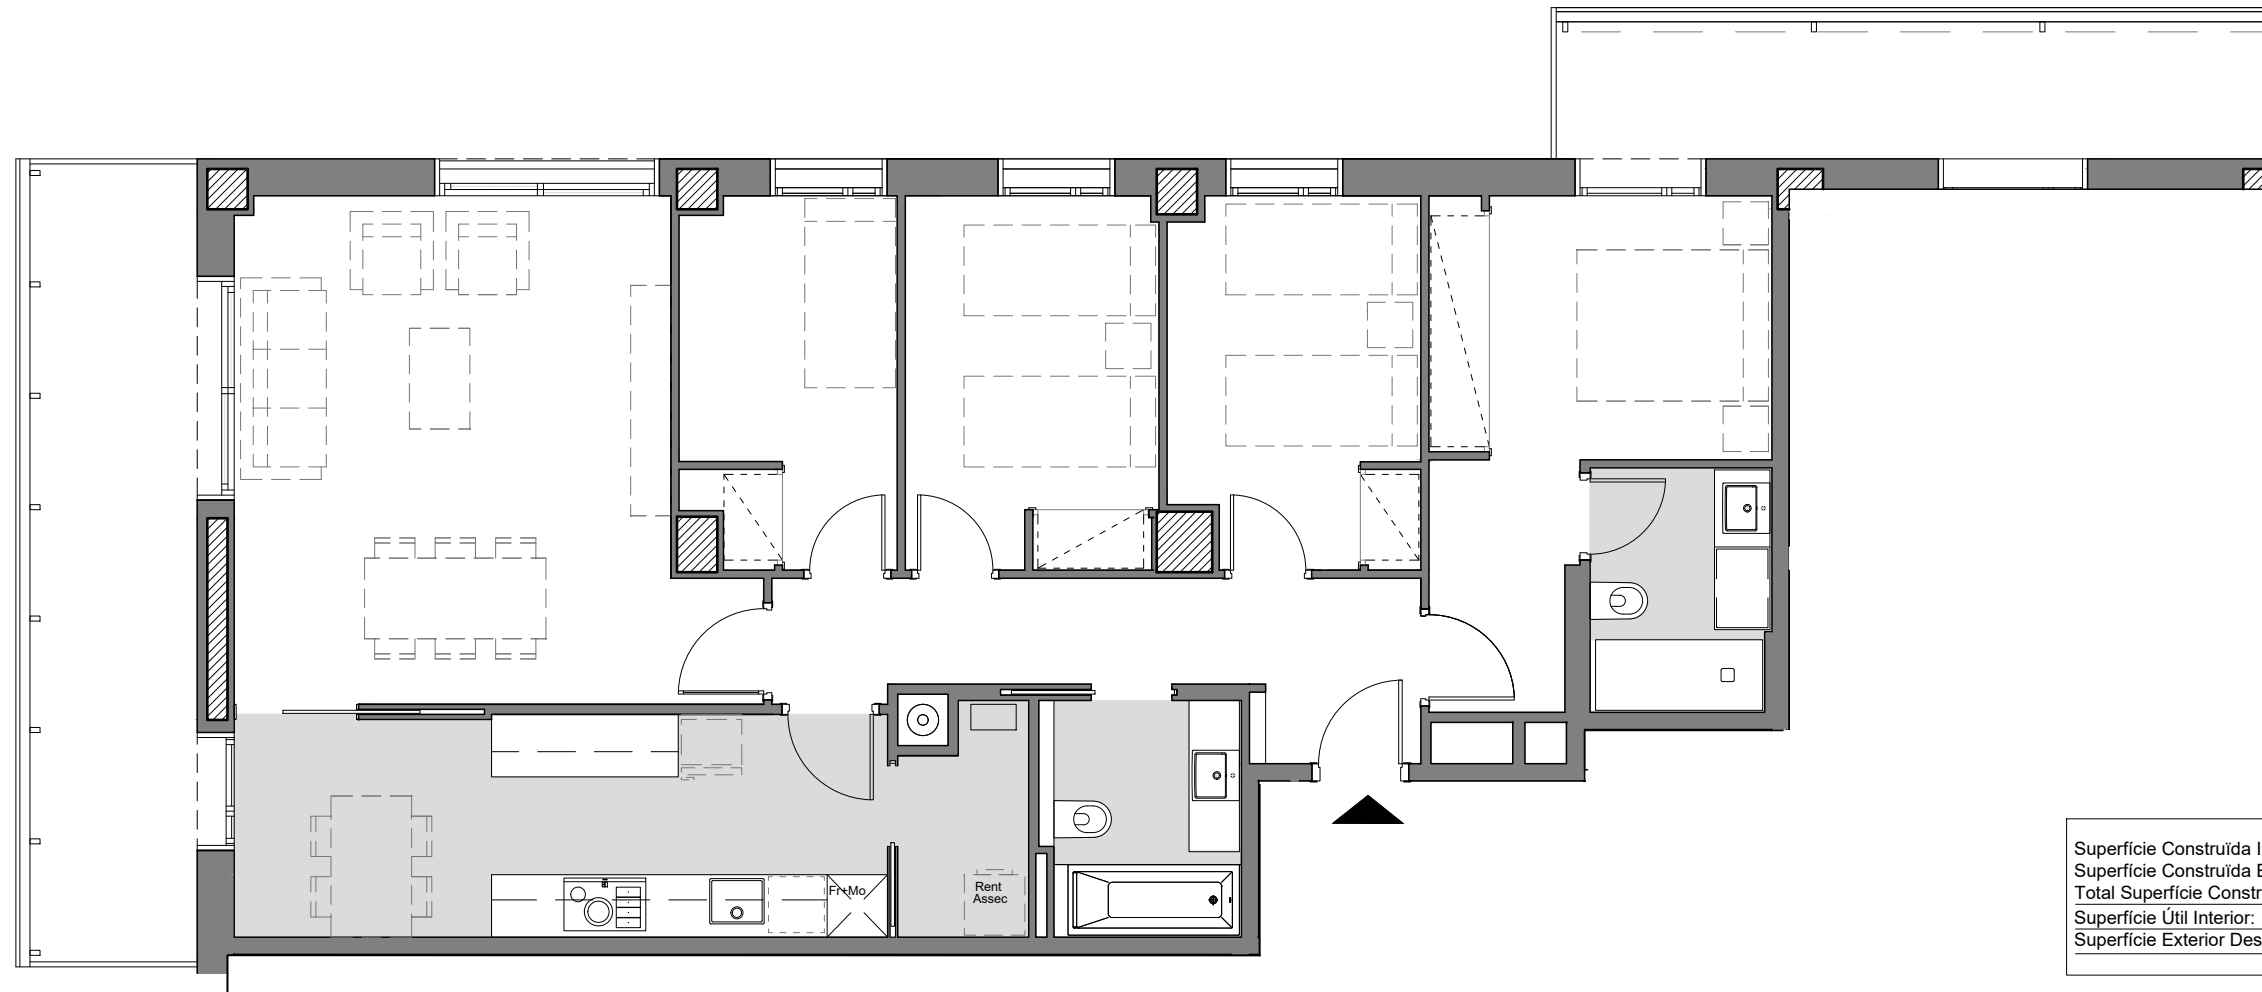

EDIFICI LES ARTS

Escala "A"
 Planta de 3^a. a 5^{ena}.
 Porta Sisena
 C./ d'Àlaba, 147
 Barcelona

Superfície Construïda Interior:	114,56m ²
Superfície Construïda Exterior Coberta:	24,83m ²
Total Superfície Construïda:	139,39m ²
Superfície Útil Interior:	94,51m ²
Superfície Exterior Descoberta:	0,00m ²