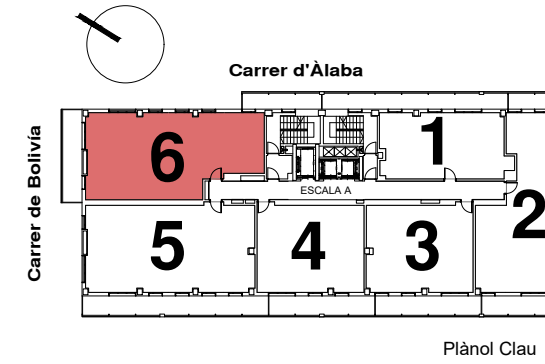

EDIFICI LES ARTS

Escala "A"
 Planta de 3^a. a 5^{ena}.
 Porta Sisena
 C./ d'Àlaba, 147
 Barcelona

Superfície Construïda Interior:	114,56m ²
Superfície Construïda Exterior Coberta:	24,83m ²
Total Superfície Construïda:	139,39m ²
Superfície Útil Interior:	94,51m ²
Superfície Exterior Descoberta:	0,00m ²