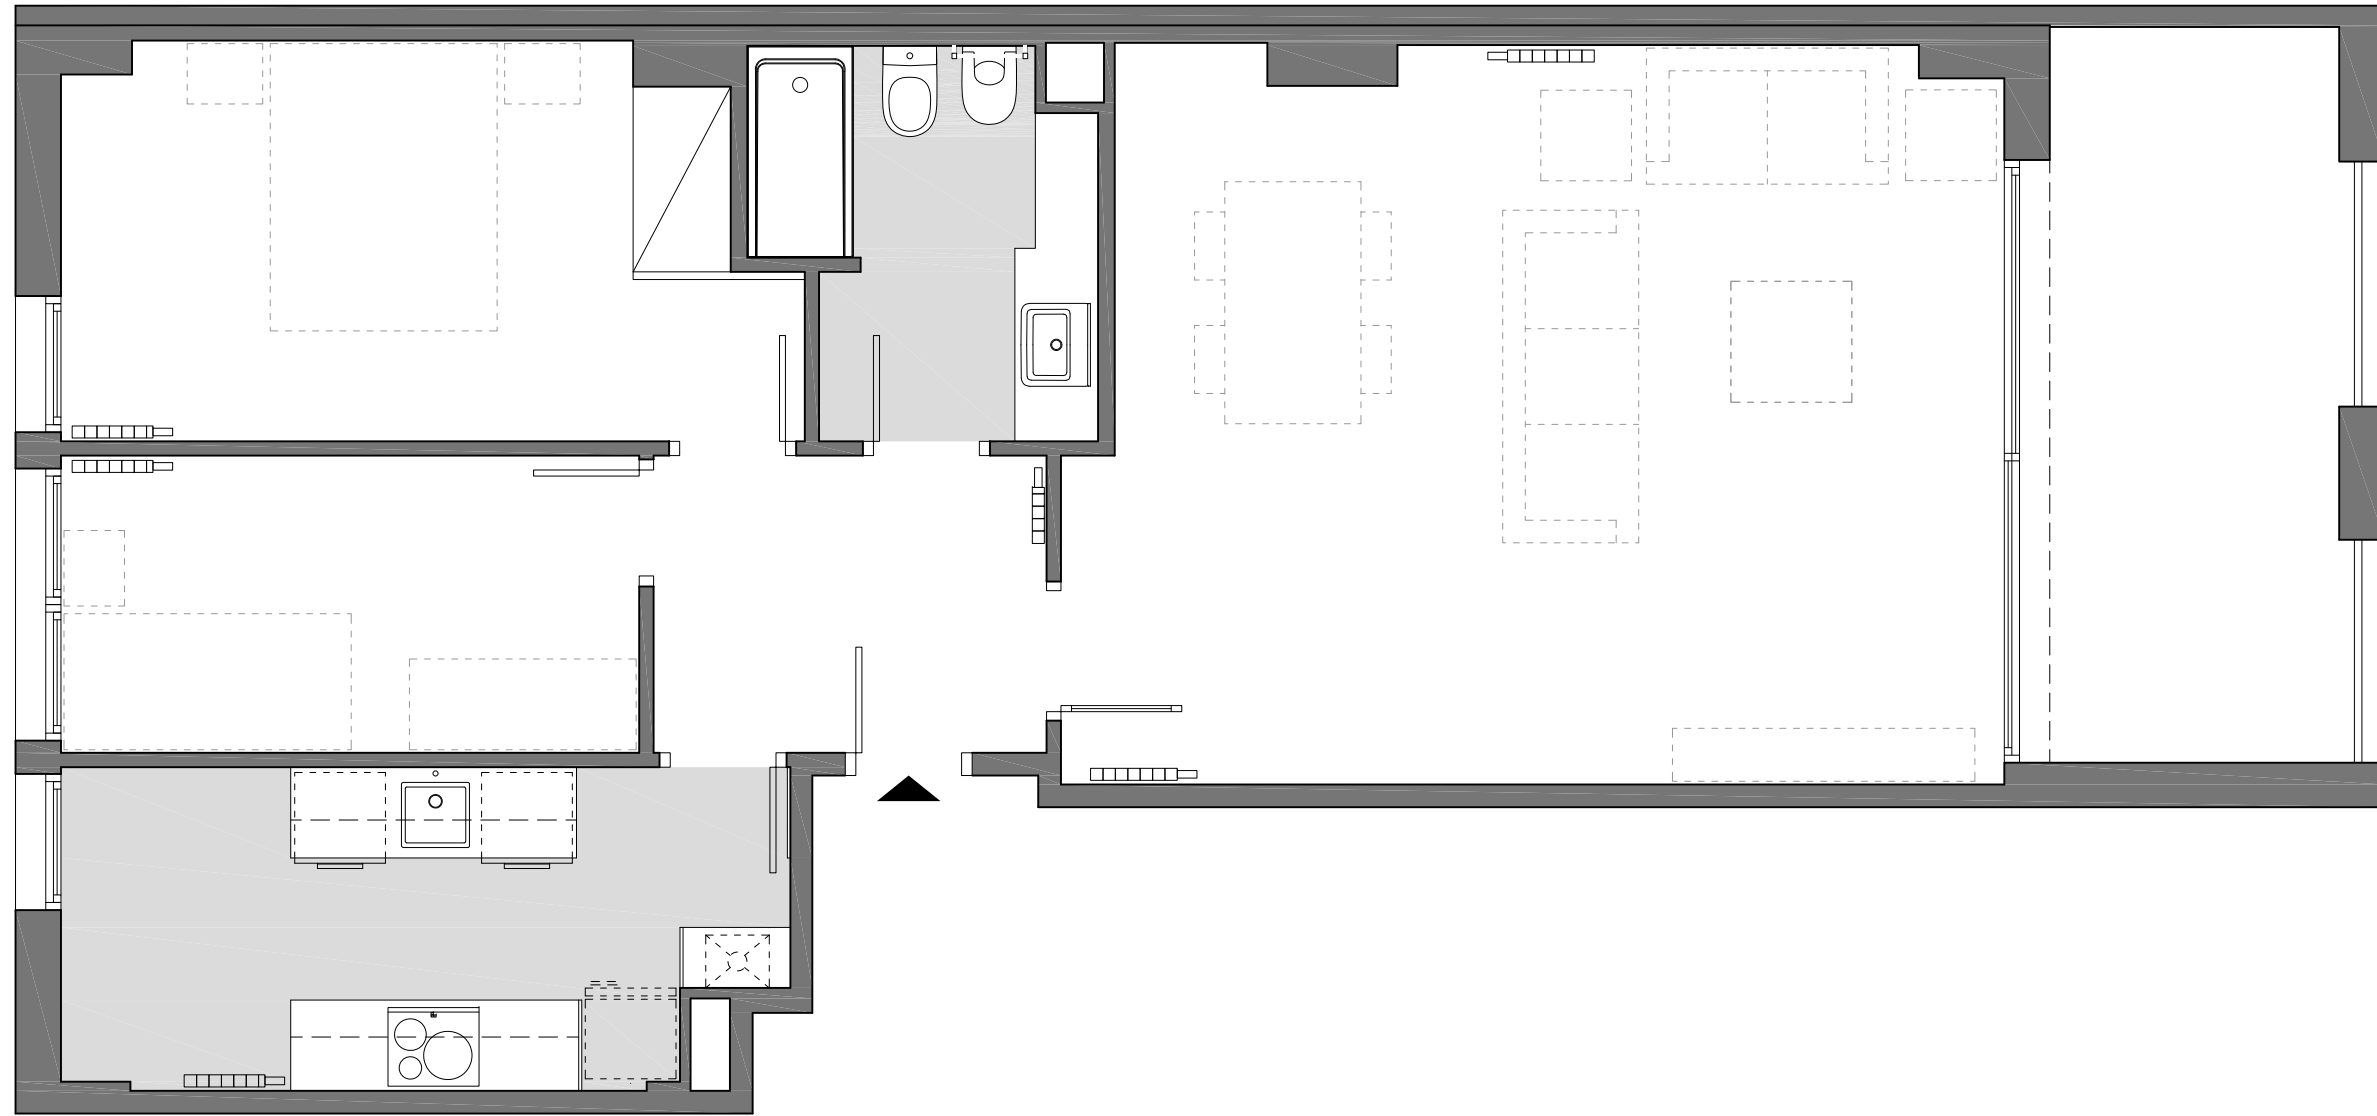

# ◆ Taulat

Planta: Baixa  
Porta: 2a  
Pg. del Taulat, 190-194  
Barcelona

Data: 29 de juliol de 2019      Escala: 1/50