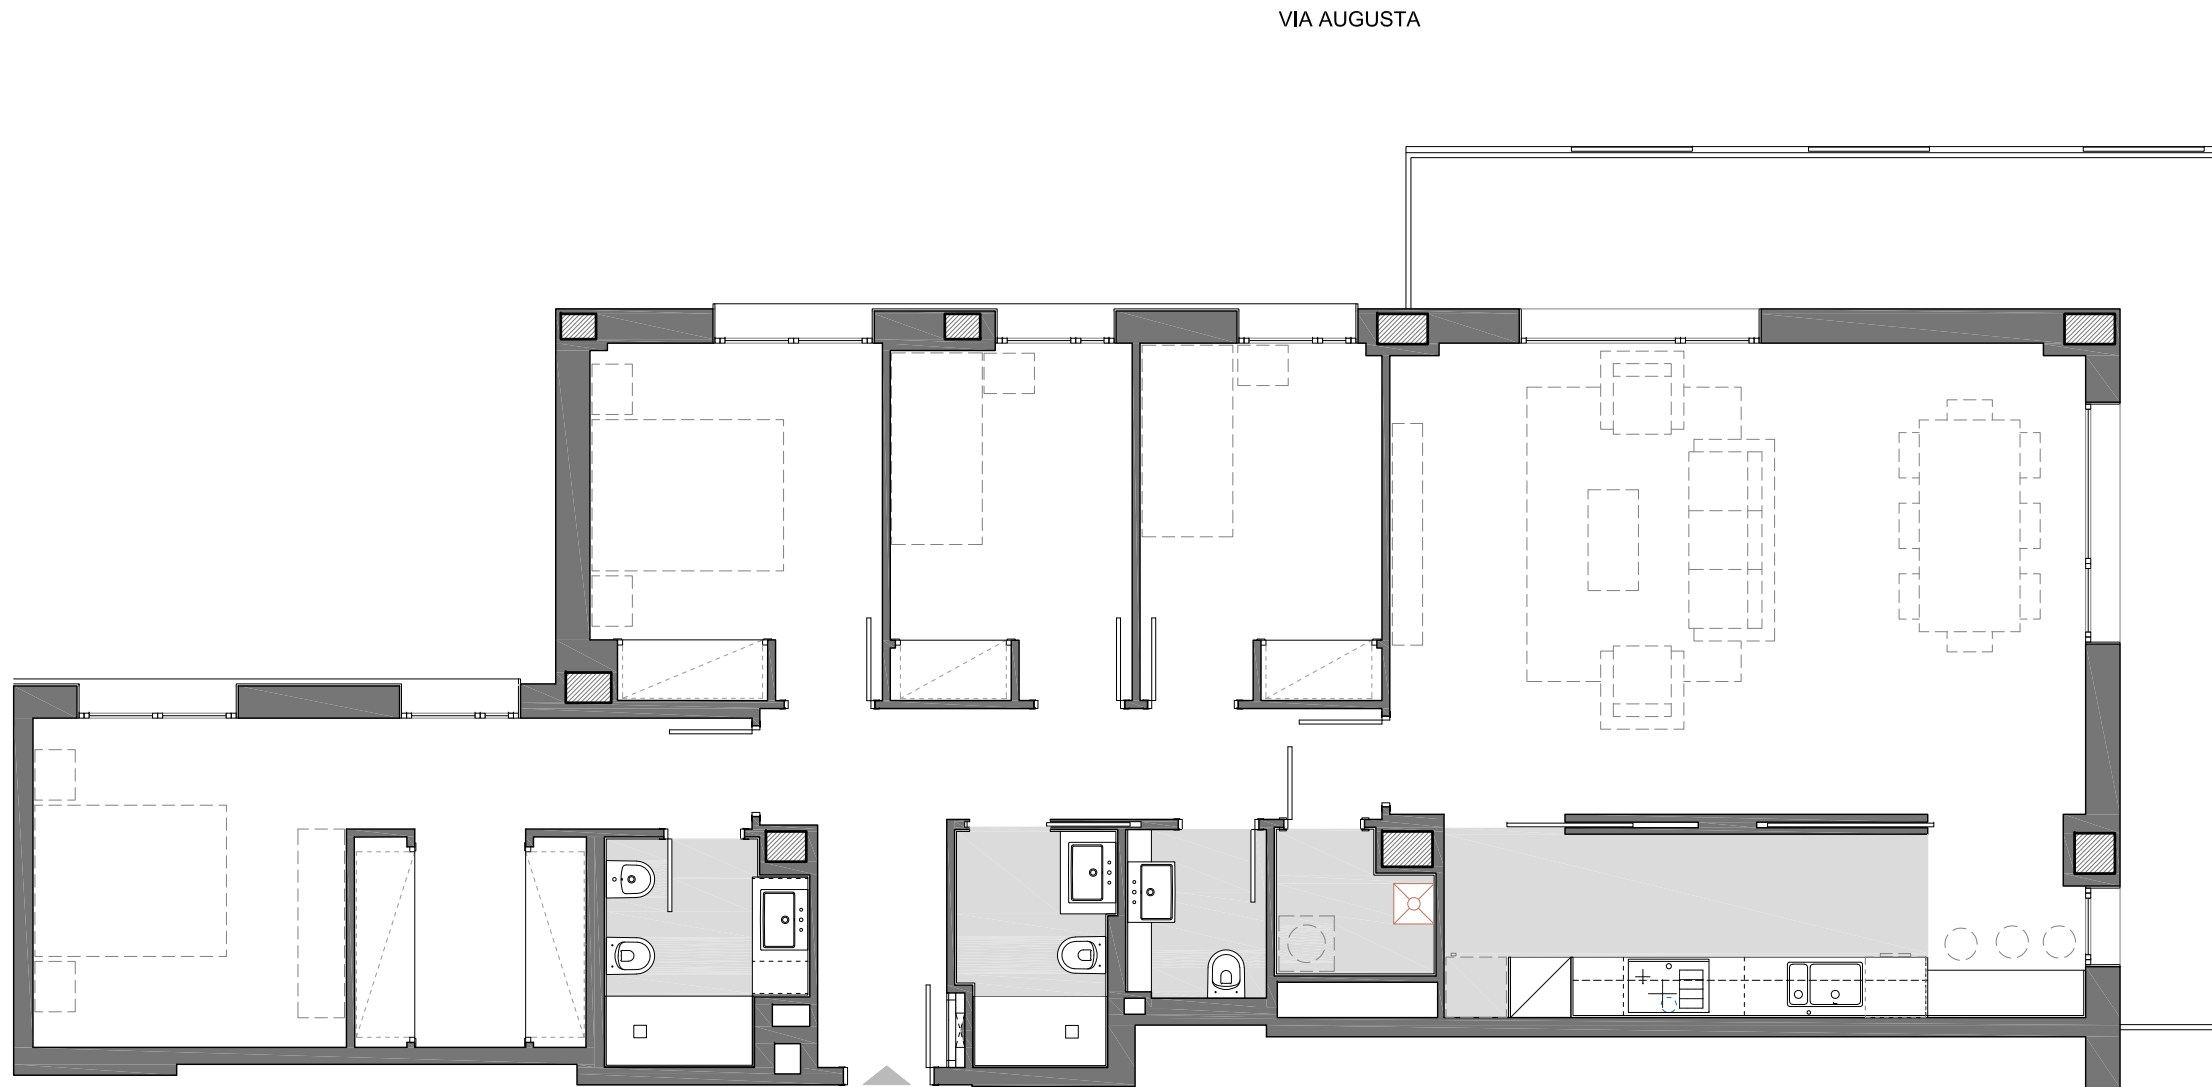

# ◆ Edifici Augusta

Planta: Tipus (1a-2a-3a)

Porta: 2a

Via Augusta, 323

Barcelona

Superfície Construïda Interior:	132.83m <sup>2</sup>
Superfície Construïda Exterior, Coberta:	21.10m <sup>2</sup>
Total Superfície Construïda:	153.93m <sup>2</sup>
Superfície Útil Interior:	111.24m <sup>2</sup>

Ubicació

Plànol Clau

data: 12 juny 2019

Escala 1/75