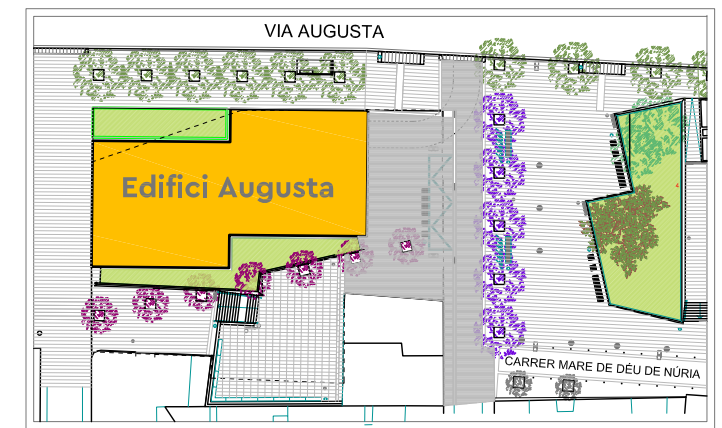

# ◆ Edifici Augusta

Planta: Tipus (1a-2a-3a)

Porta: 2a

Via Augusta, 323

Barcelona

Superfície Construïda Interior:	132.83m <sup>2</sup>
Superfície Construïda Exterior, Coberta:	21.10m <sup>2</sup>
Total Superfície Construïda:	153.93m <sup>2</sup>
Superfície Útil Interior:	111.24m <sup>2</sup>

Ubicació

Plànol Clau

data: 12 juny 2019

Escala 1/75