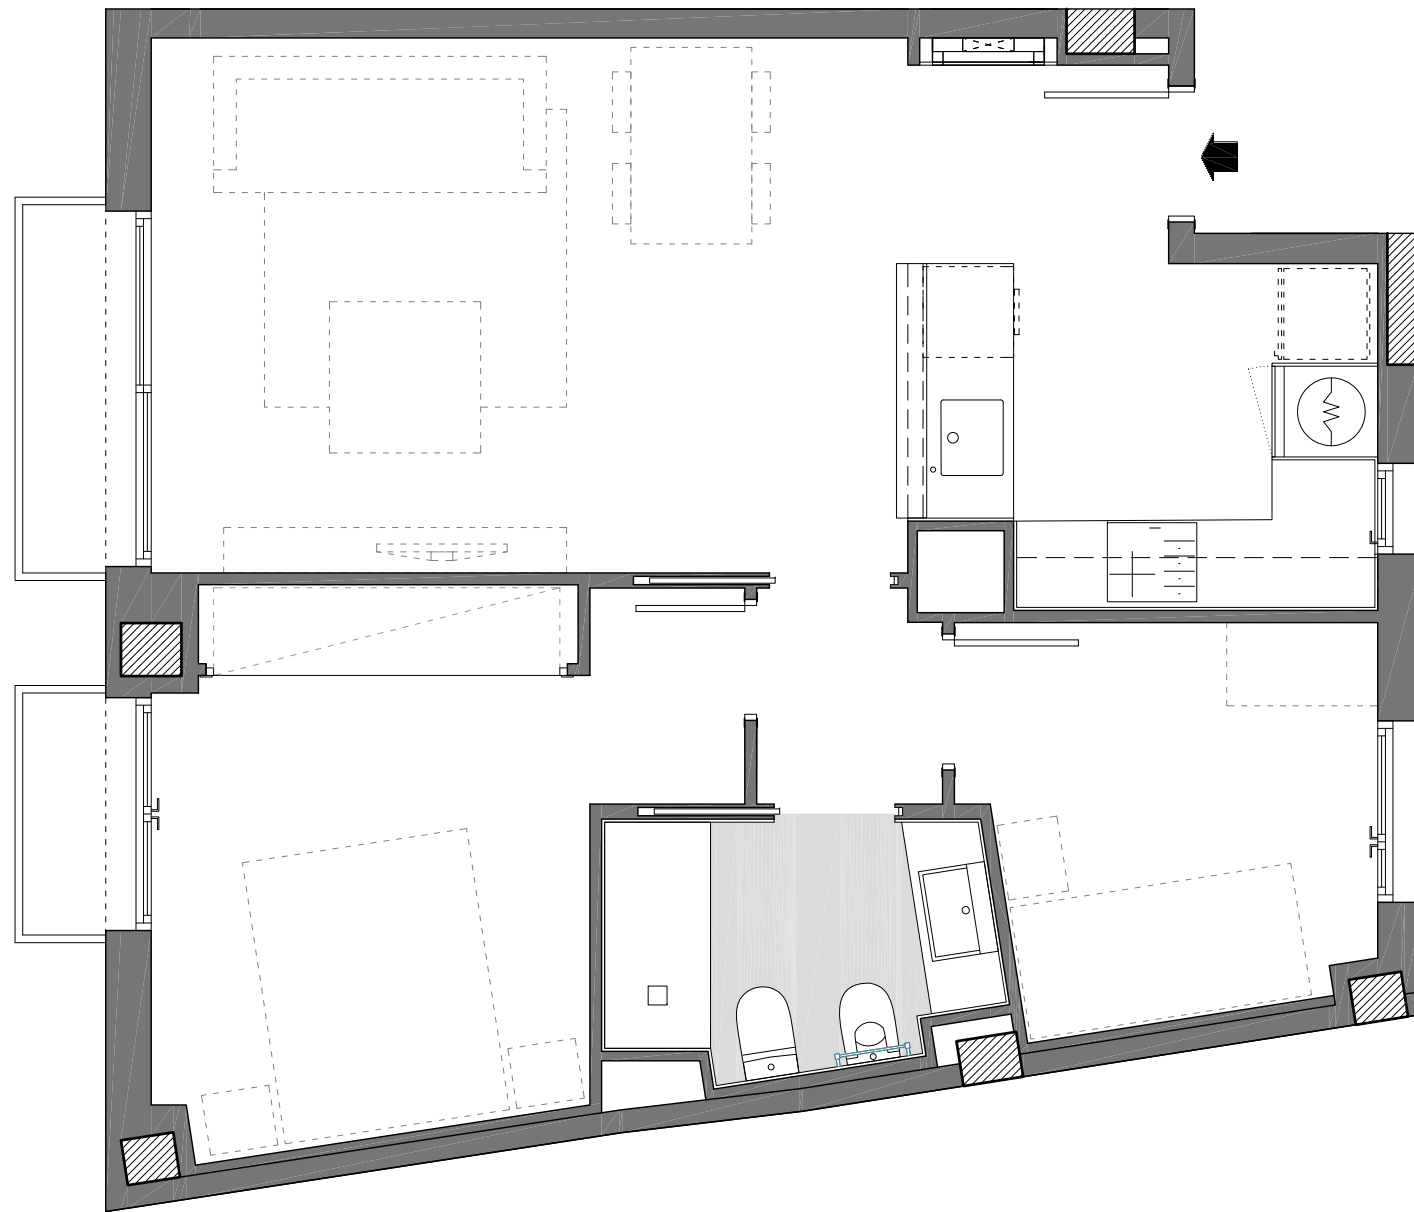

◆ Pallars, 286

Planta: TIPUS
Porta: 2a
Carrer Pallars, 286
BARCELONA

| | |
|--|----------------------|
| Superfície Construïda Interior: | 60,25 m ² |
| Superfície Construïda Exterior, Coberta: | 2,54 m ² |
| Total Superfície Construïda: | 62,79 m ² |
| Superfície Útil Interior: | 50,79 m ² |
| Superfície Exterior Descuberta: | -- m ² |

Ubicació

Plànol Clau

Data: 18 de Juliol de 2018 Escala: 1/50