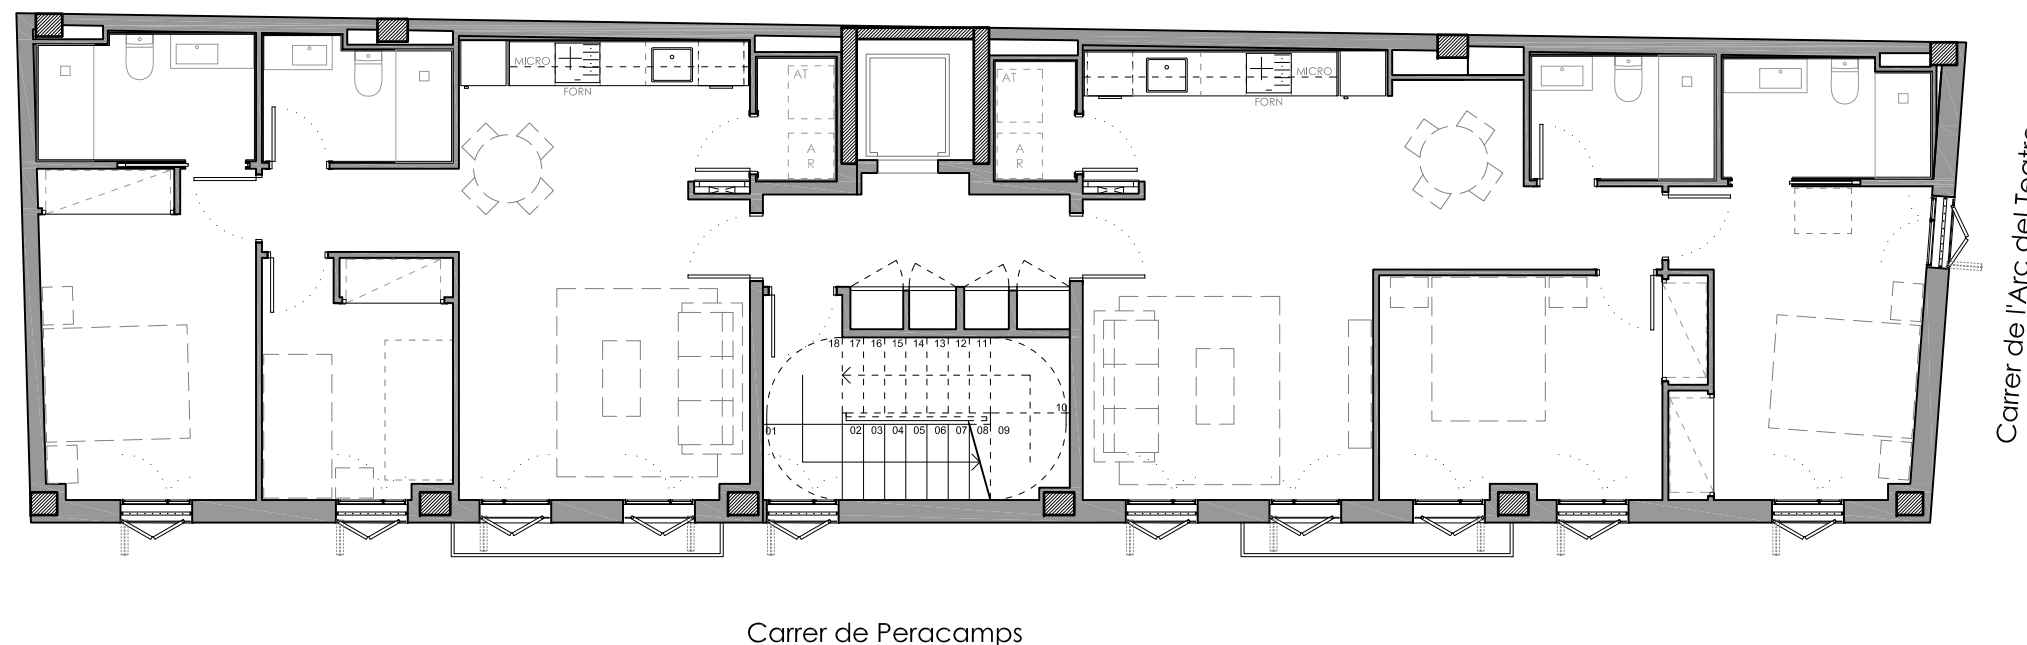

◆ ARC DEL TEATRE

Planta: Primera
C/ de l'Arc del Teatre, 53
Barcelona

Ubicació

Plànol Clau

data: 29 setembre 2021 Escala 1/100

◆ ARC DEL TEATRE

Plantes: 2a., 3a. i 4a.
C/ de l'Arc del Teatre, 53
Barcelona

Ubicació