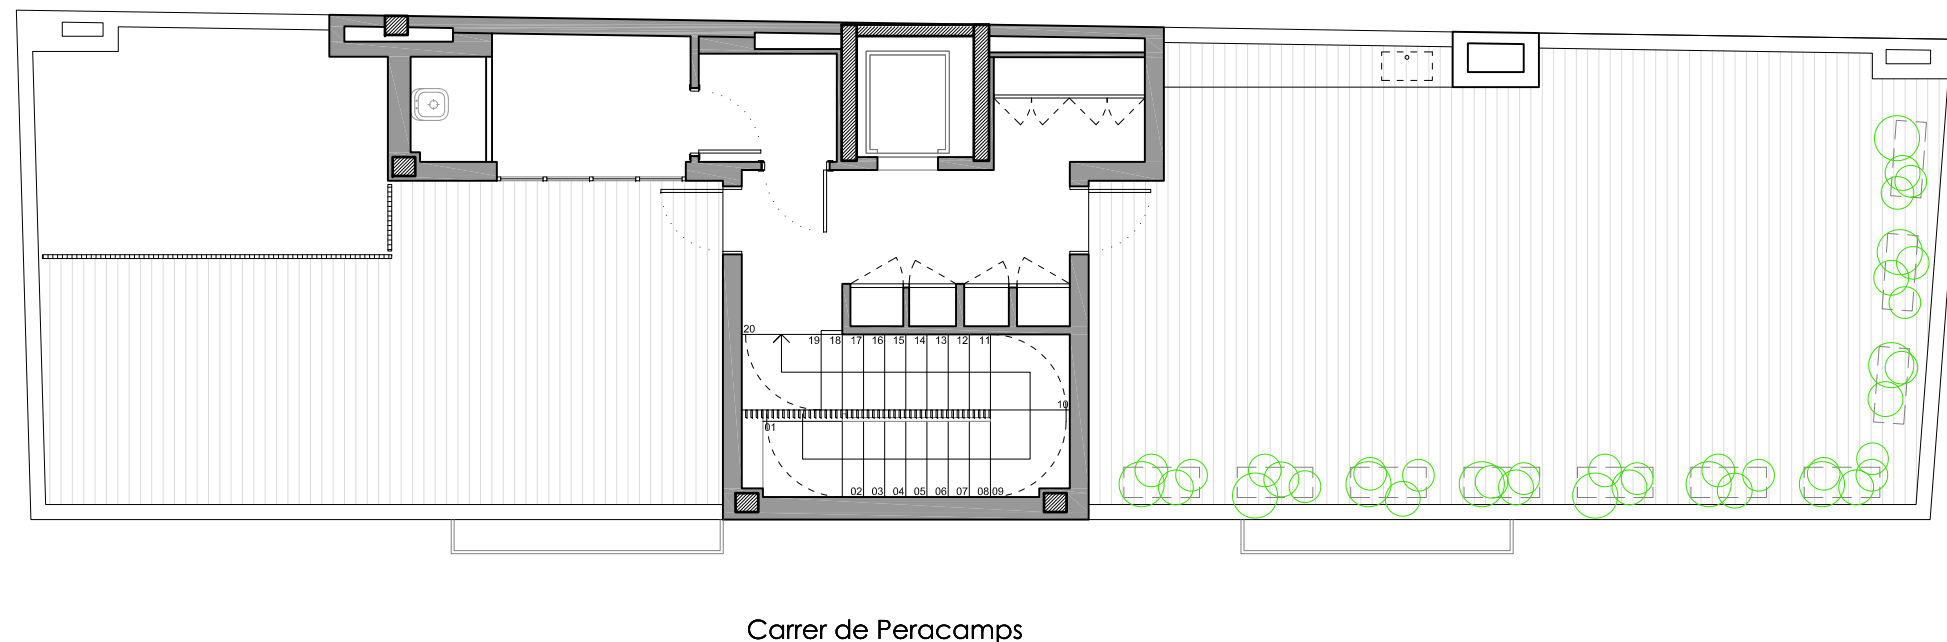

◆ ARC DEL TEATRE

Planta: Coberta
C/ de l'Arc del Teatre, 53
Barcelona

Carrer de l'Arc del Teatre

Carrer de Peracamps