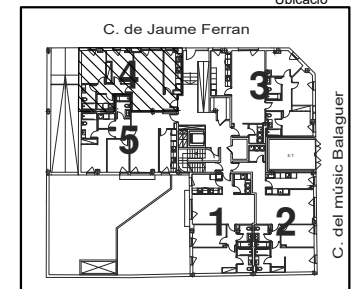

# EDIFICI FERRAN

Planta Baixa  
Porta Quarta  
c./Jaume Ferran, 66  
Palma

Superfície Construïda Interior:	75,53m <sup>2</sup>
Superfície Construïda Exterior Coberta:	0,00m <sup>2</sup>
<b>Total Superfície Construïda:</b>	<b>75,53m<sup>2</sup></b>
Superfície Útil Interior:	63,57m <sup>2</sup>