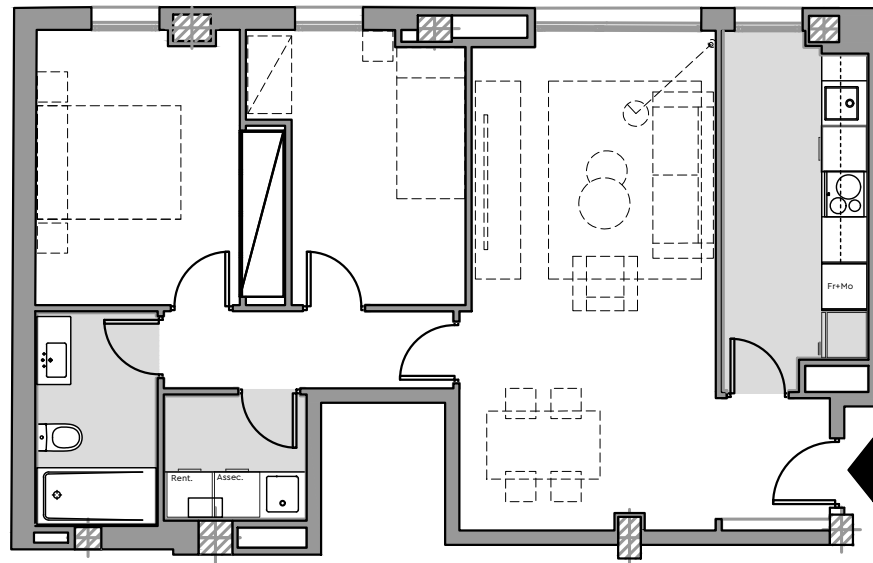

# EDIFICI FERRAN

Planta Baixa  
Porta Quarta  
c./Jaume Ferran, 66  
Palma

Superfície Construïda Interior:	75,53m <sup>2</sup>
Superfície Construïda Exterior Coberta:	0,00m <sup>2</sup>
<b>Total Superfície Construïda:</b>	<b>75,53m<sup>2</sup></b>
Superfície Útil Interior:	63,57m <sup>2</sup>