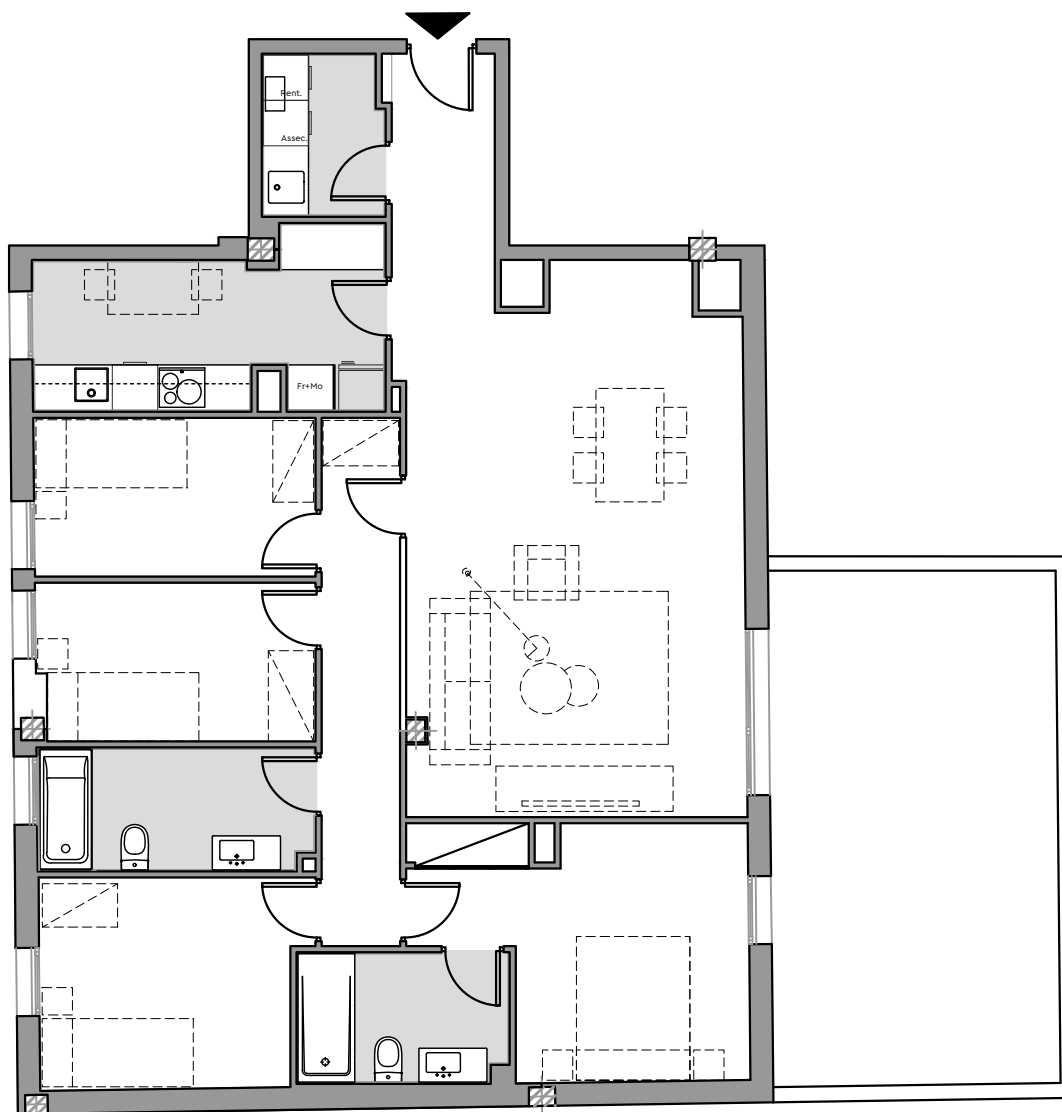

◆ EDIFICI FERRAN

Planta Tercera
 Porta Primera
 c./Jaume Ferran, 66
 Palma

Superfície Construïda Interior:	121,99m ²
Superfície Construïda Exterior Coberta:	0,00m ²
Total Superfície Construïda:	121,99m²
Superfície Útil Interior:	104,01m ²
Superfície Exterior Descoberta:	28,40m ²

Data: 11 setembre 2021

Escala 1/100