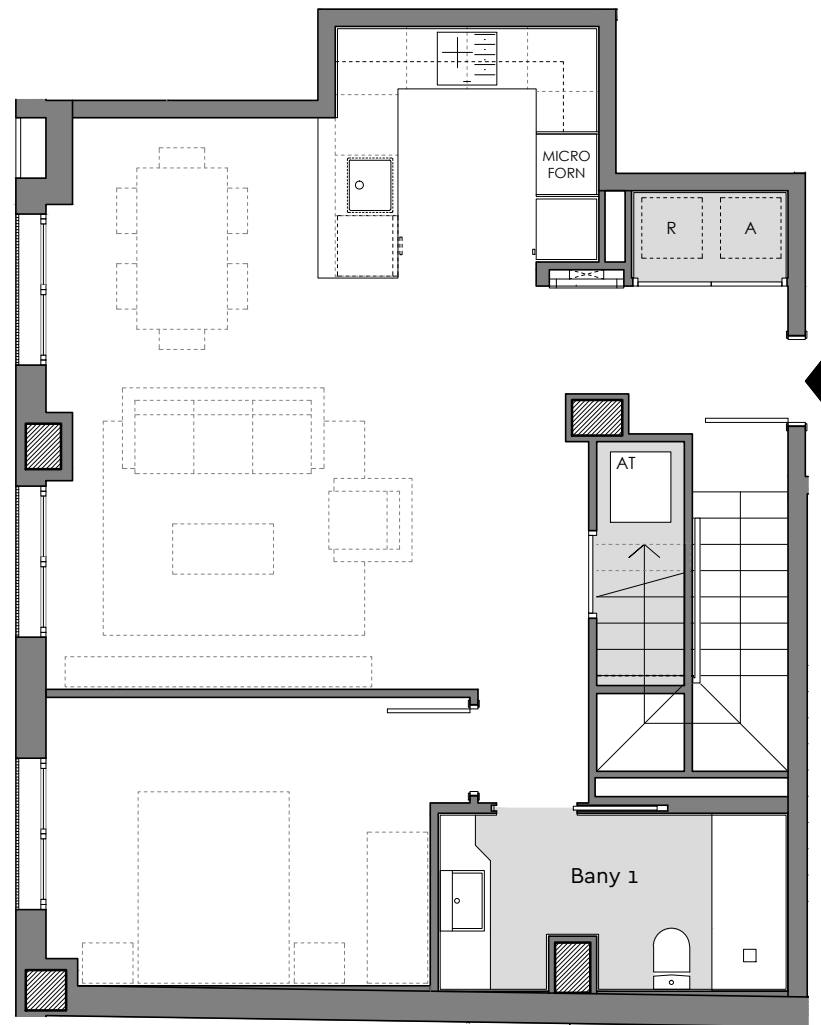

◆ Pg. Maragall, 368

Planta inferior

Planta superior

Planta:Baixa
Porta: 2a
Passeig Maragall,368
Barcelona

Superfície Construïda Interior:	117,60m ²
Superfície Útil Interior:	97,87m ²

Ubicació

Plànol Clau

Data: 20 maig 2022