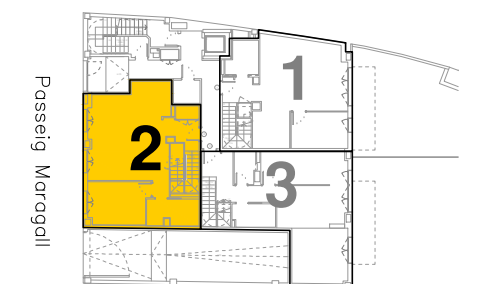

◆ Pg. Maragall, 368

Planta inferior

Planta superior

Planta:Baixa
Porta: 2a
Passeig Maragall,368
Barcelona

Superfície Construïda Interior:	117,60m ²
Superfície Útil Interior:	97,87m ²

Ubicació

Plànol Clau

Data: 20 maig 2022