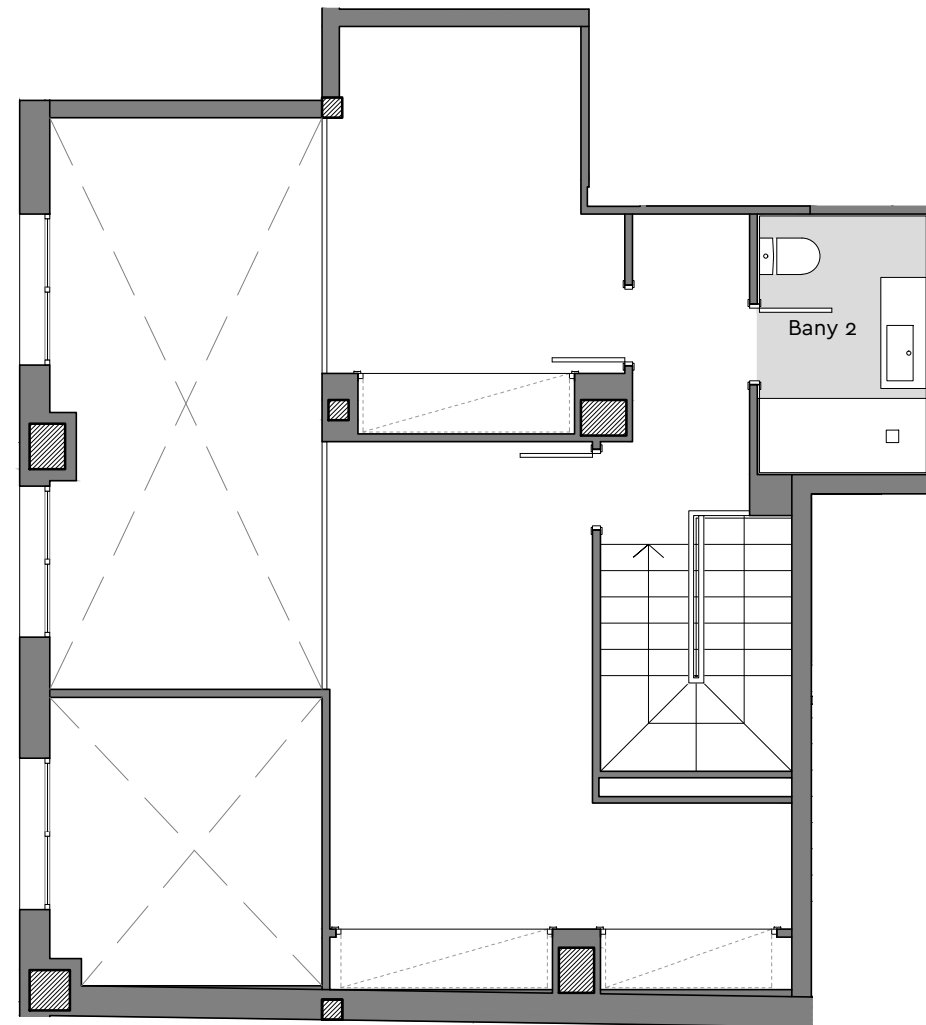

◆ Pg. Maragall, 368

Planta inferior

Planta superior

Planta:Baixa
Porta: 2a
Passeig Maragall,368
Barcelona

Superfície Construïda Interior:	117,60m ²
Superfície Útil Interior:	97,87m ²

Ubicació

Plànol Clau

Data: 20 maig 2022