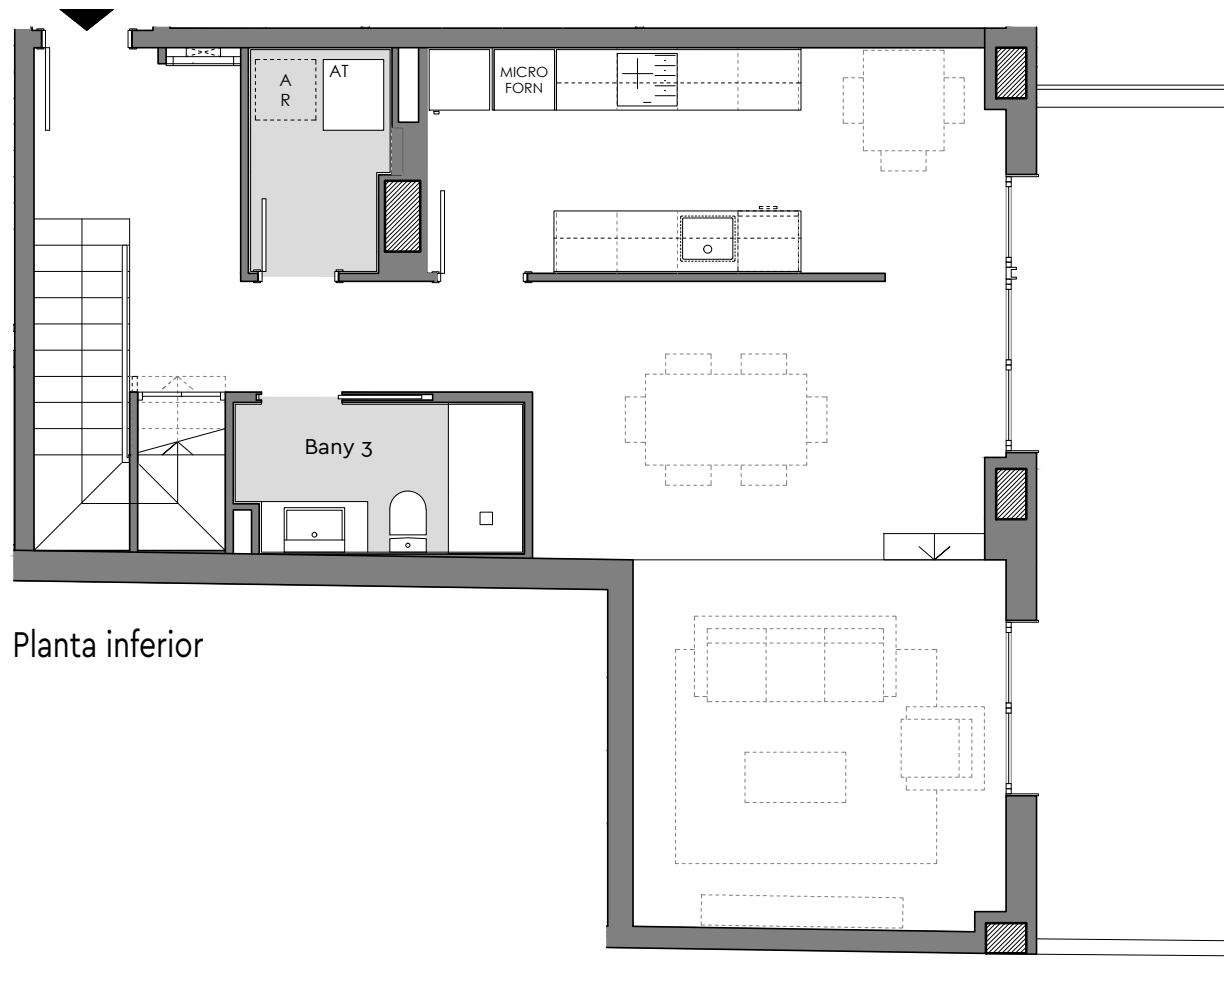

◆ Pg. Maragall, 368

Planta inferior

Planta superior

Planta:Baixa
 Porta: 3a
 Passeig Maragall,368
 Barcelona

Superfície Construïda Interior:	138,54m ²
Superfície Útil Interior:	114,33m ²
Superfície Exterior Descuberta:	133,69m ²

Ubicació

Planta inferior completa

Plànol Clau

Data: 20 maig 2022