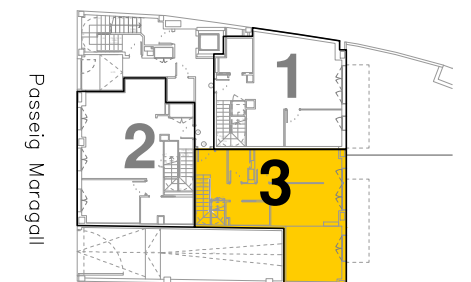

◆ Pg. Maragall, 368

Planta inferior

Planta superior

Planta:Baixa
 Porta: 3a
 Passeig Maragall,368
 Barcelona

Superfície Construïda Interior:	138,54m ²
Superfície Útil Interior:	114,33m ²
Superfície Exterior Descuberta:	133,69m ²

Ubicació

Planta inferior completa

Plànol Clau

Data: 20 maig 2022