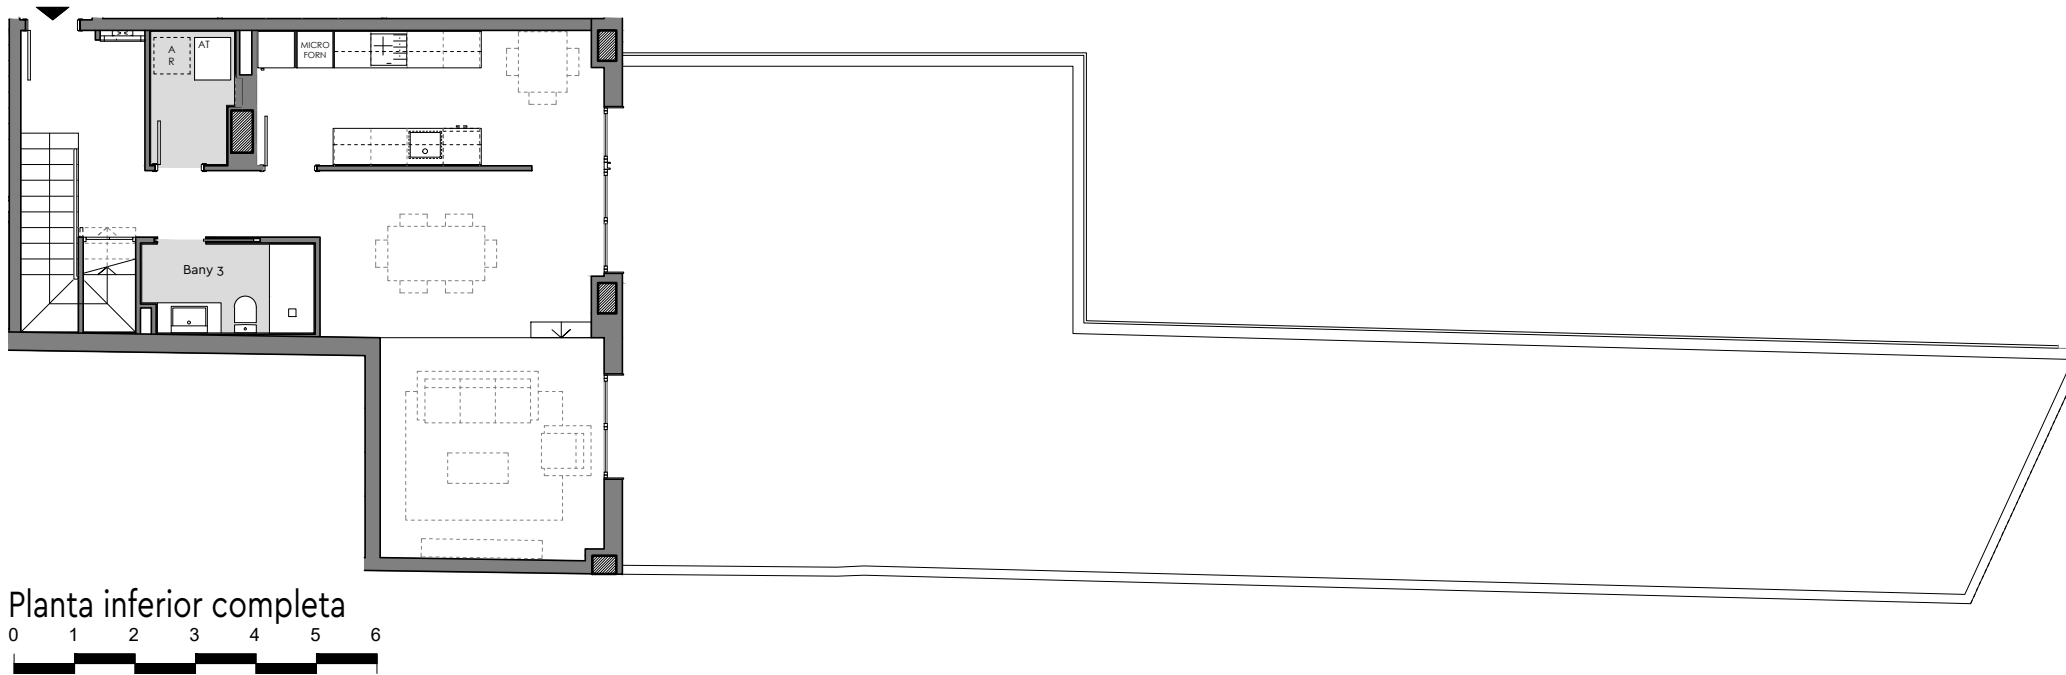

◆ Pg. Maragall, 368

Planta inferior

Planta superior

Planta:Baixa
 Porta: 3a
 Passeig Maragall,368
 Barcelona

Superfície Construïda Interior:	138,54m ²
Superfície Útil Interior:	114,33m ²
Superfície Exterior Descuberta:	133,69m ²

Ubicació

Planta inferior completa

Plànol Clau

Data: 20 maig 2022