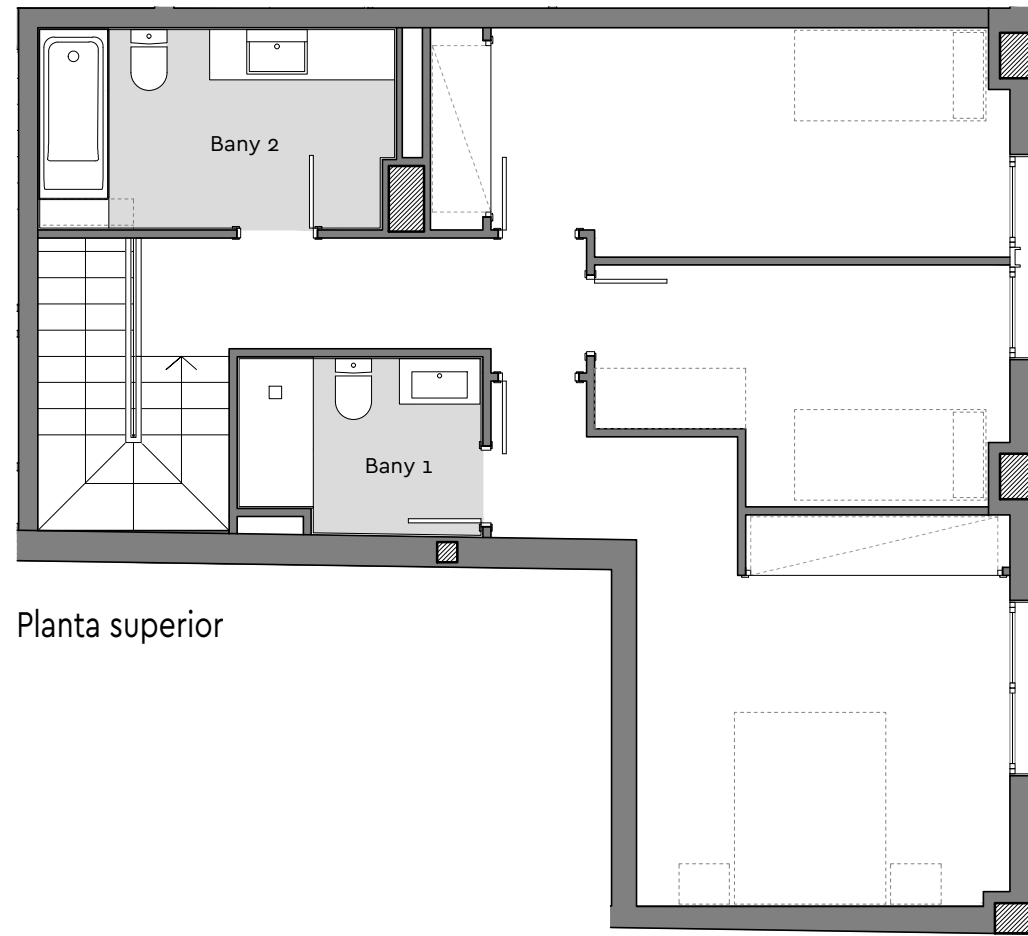

◆ Pg. Maragall, 368

Planta inferior

Planta superior

Planta:Baixa
 Porta: 3a
 Passeig Maragall,368
 Barcelona

Superfície Construïda Interior:	138,54m ²
Superfície Útil Interior:	114,33m ²
Superfície Exterior Descuberta:	133,69m ²

Ubicació

Planta inferior completa

Plànol Clau

Data: 20 maig 2022