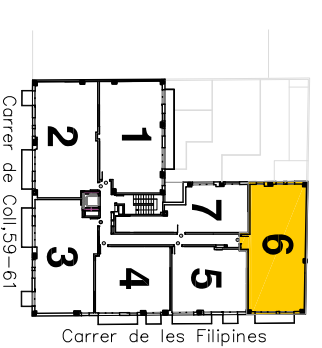

Residencial La Sagrera

Planta: Primera
Porta: 6a
Carrer de Coll, 59-61
Barcelona.

Superfície Construída Interior:	96,88 m ²
Superfície Construída Exterior Coberta:	4,40 m ²
Total Superfície Construída:	101,28 m ²
Superfície Útil Interior:	82,44 m ²