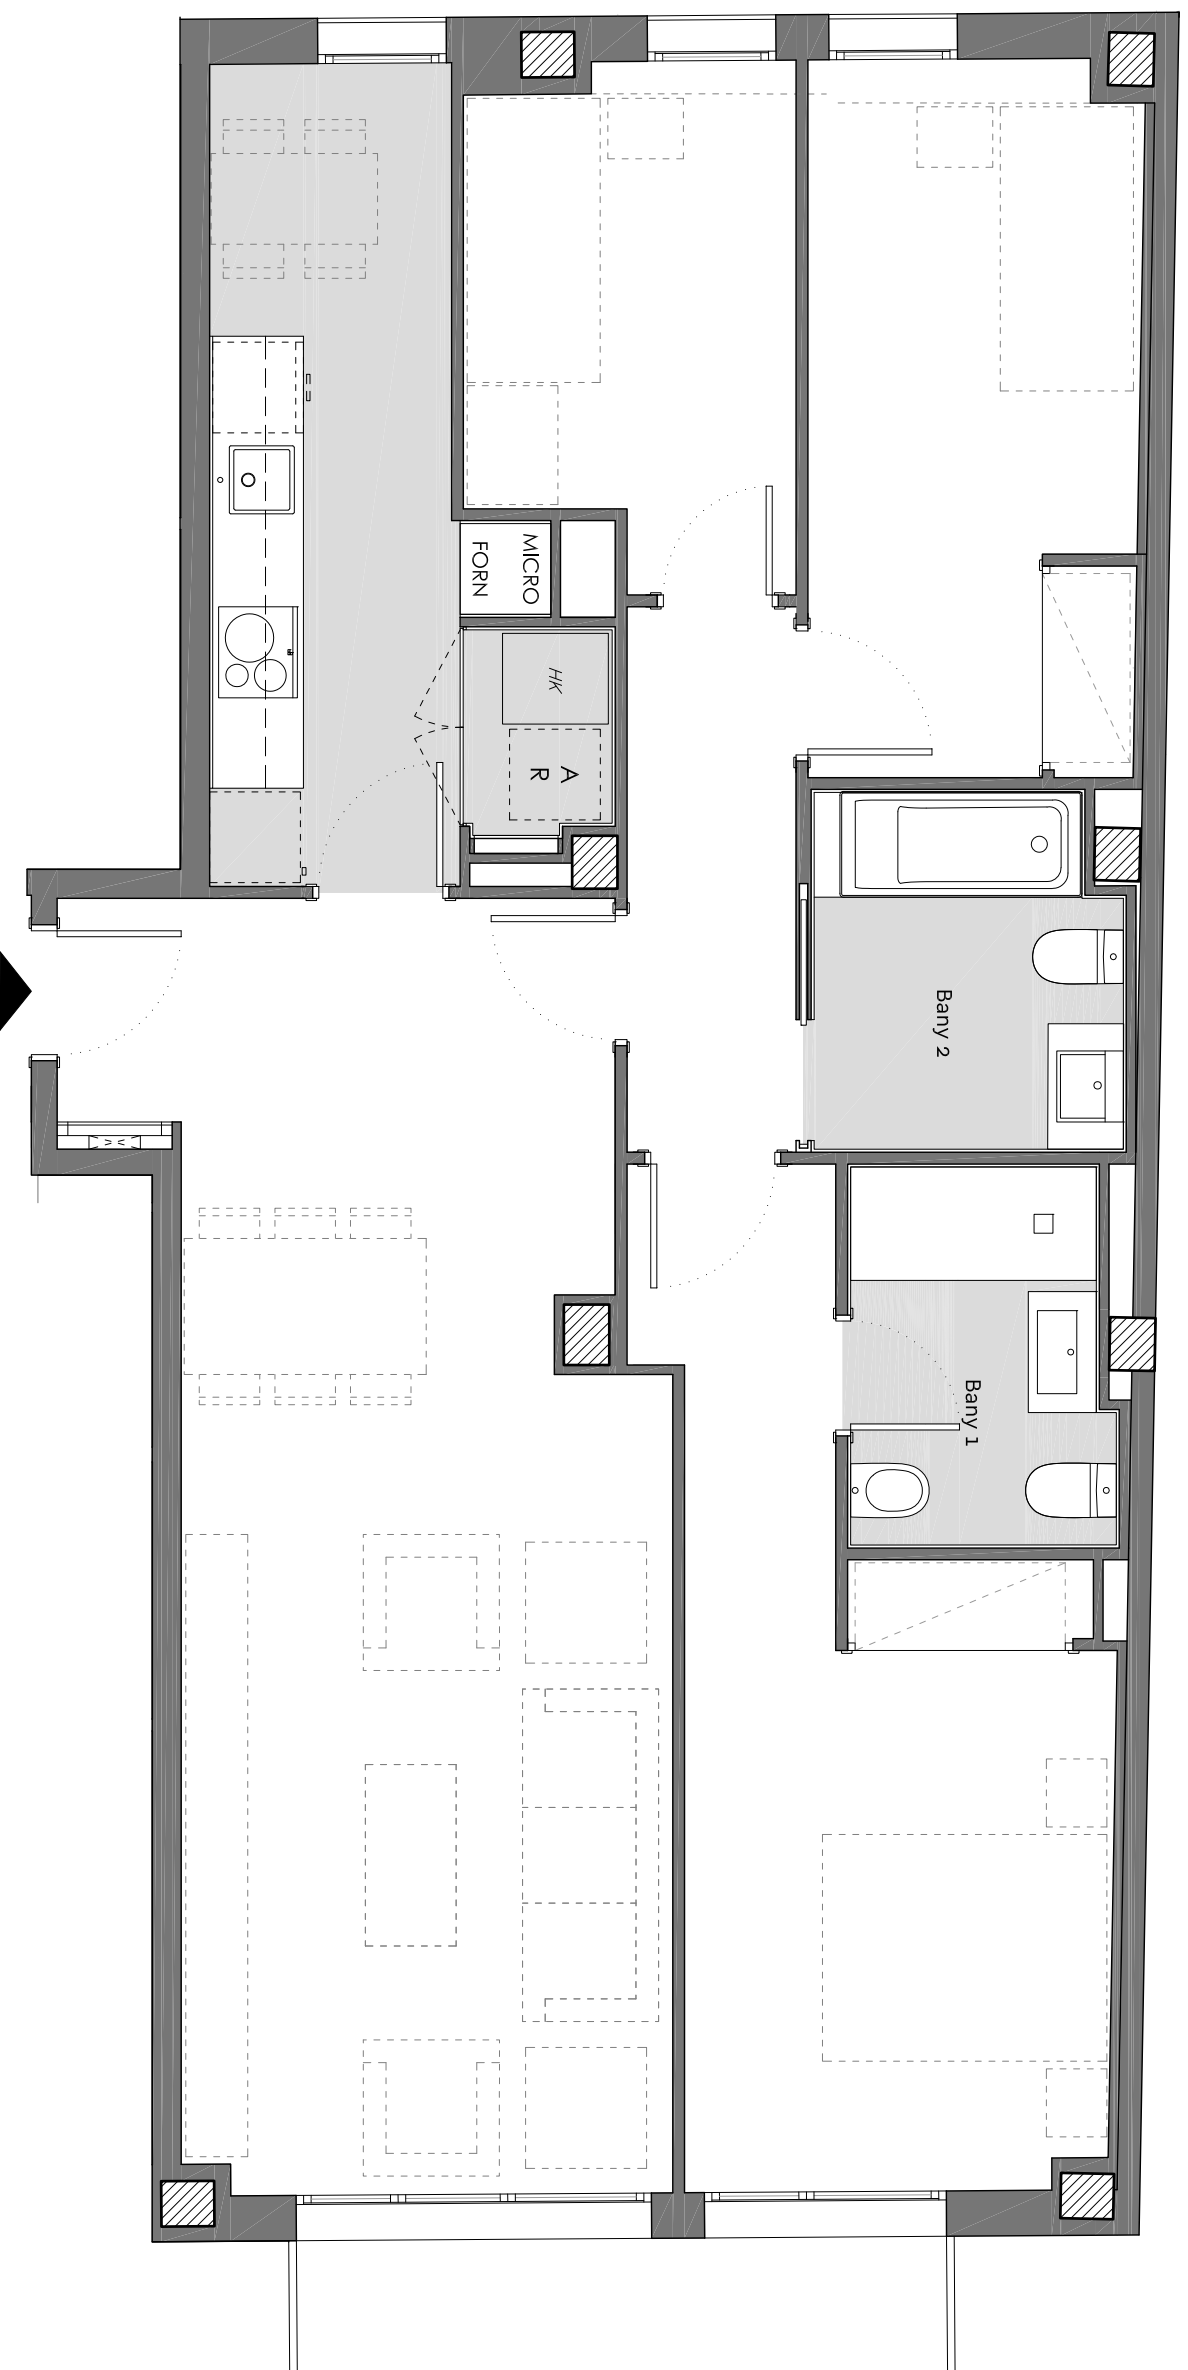

Residencial La Sagrera

Planta: Primera
Porta: 6a
Carrer de Coll, 59-61
Barcelona.

Superfície Construída Interior:	96,88 m ²
Superfície Construída Exterior Coberta:	4,40 m ²
Total Superfície Construída:	101,28 m ²
Superfície Útil Interior:	82,44 m ²

Plànol Clau

Data: 29 març 2022

Escala 1/50