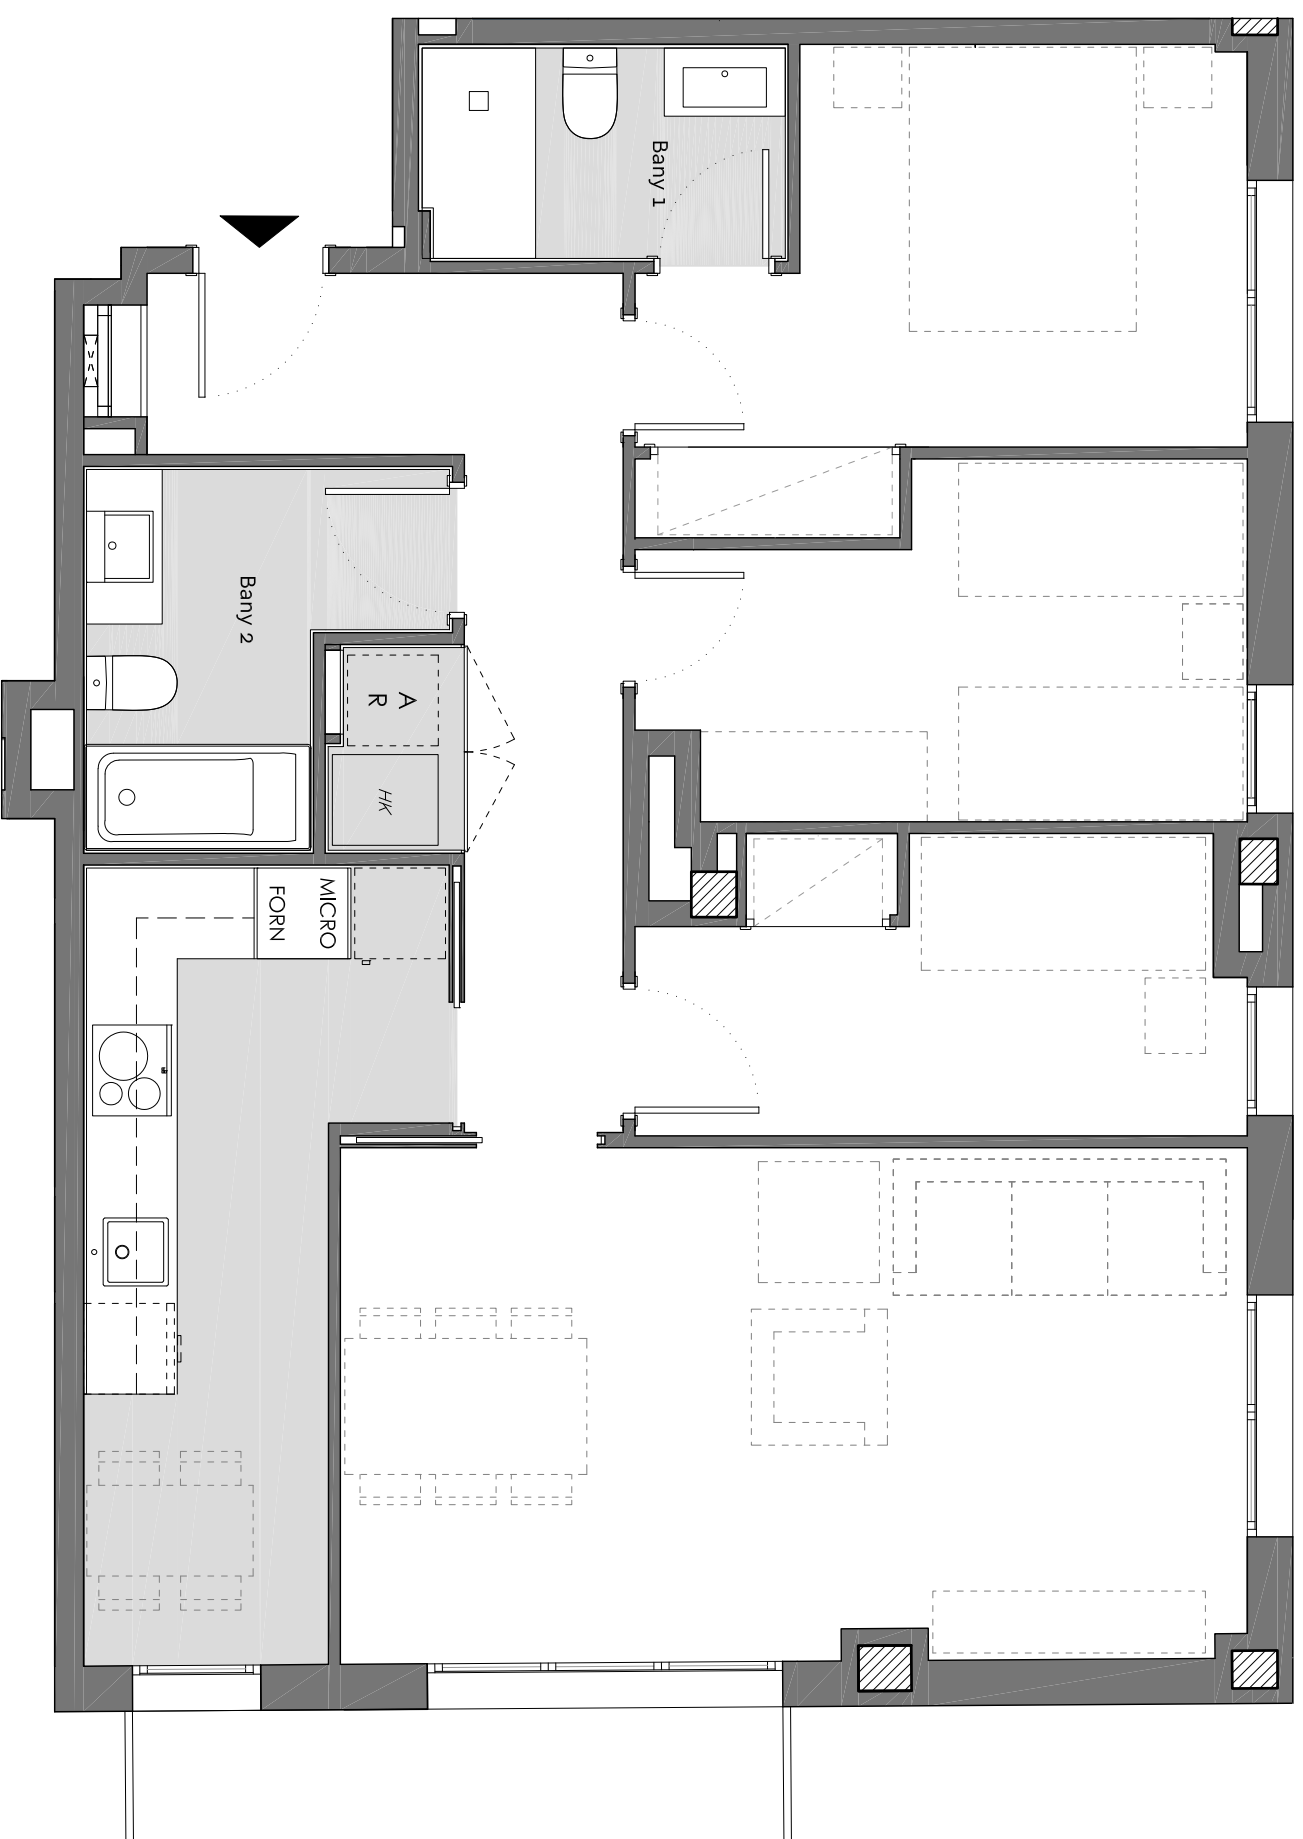

Residencial La Sagrera

Planta: Quarta
Porta: 4a
Carrer de Coll, 59-61
Barcelona.

Superfície Construída Interior:	86,48m ²
Superfície Útil Interior:	73,77m ²
Superfície Exterior Descoberta:	4,40m ²

Ubicació

Plànol Clau

Data: 29 març 2022

Escala 1/50