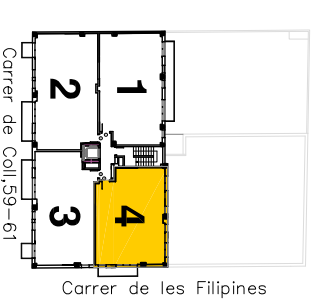

Residencial La Sagrera

Planta: Quarta
Porta: 4a
Carrer de Coll, 59-61
Barcelona.

Superfície Construída Interior:	86,48m ²
Superfície Útil Interior:	73,77m ²
Superfície Exterior Descoberta:	4,40m ²

Ubicació