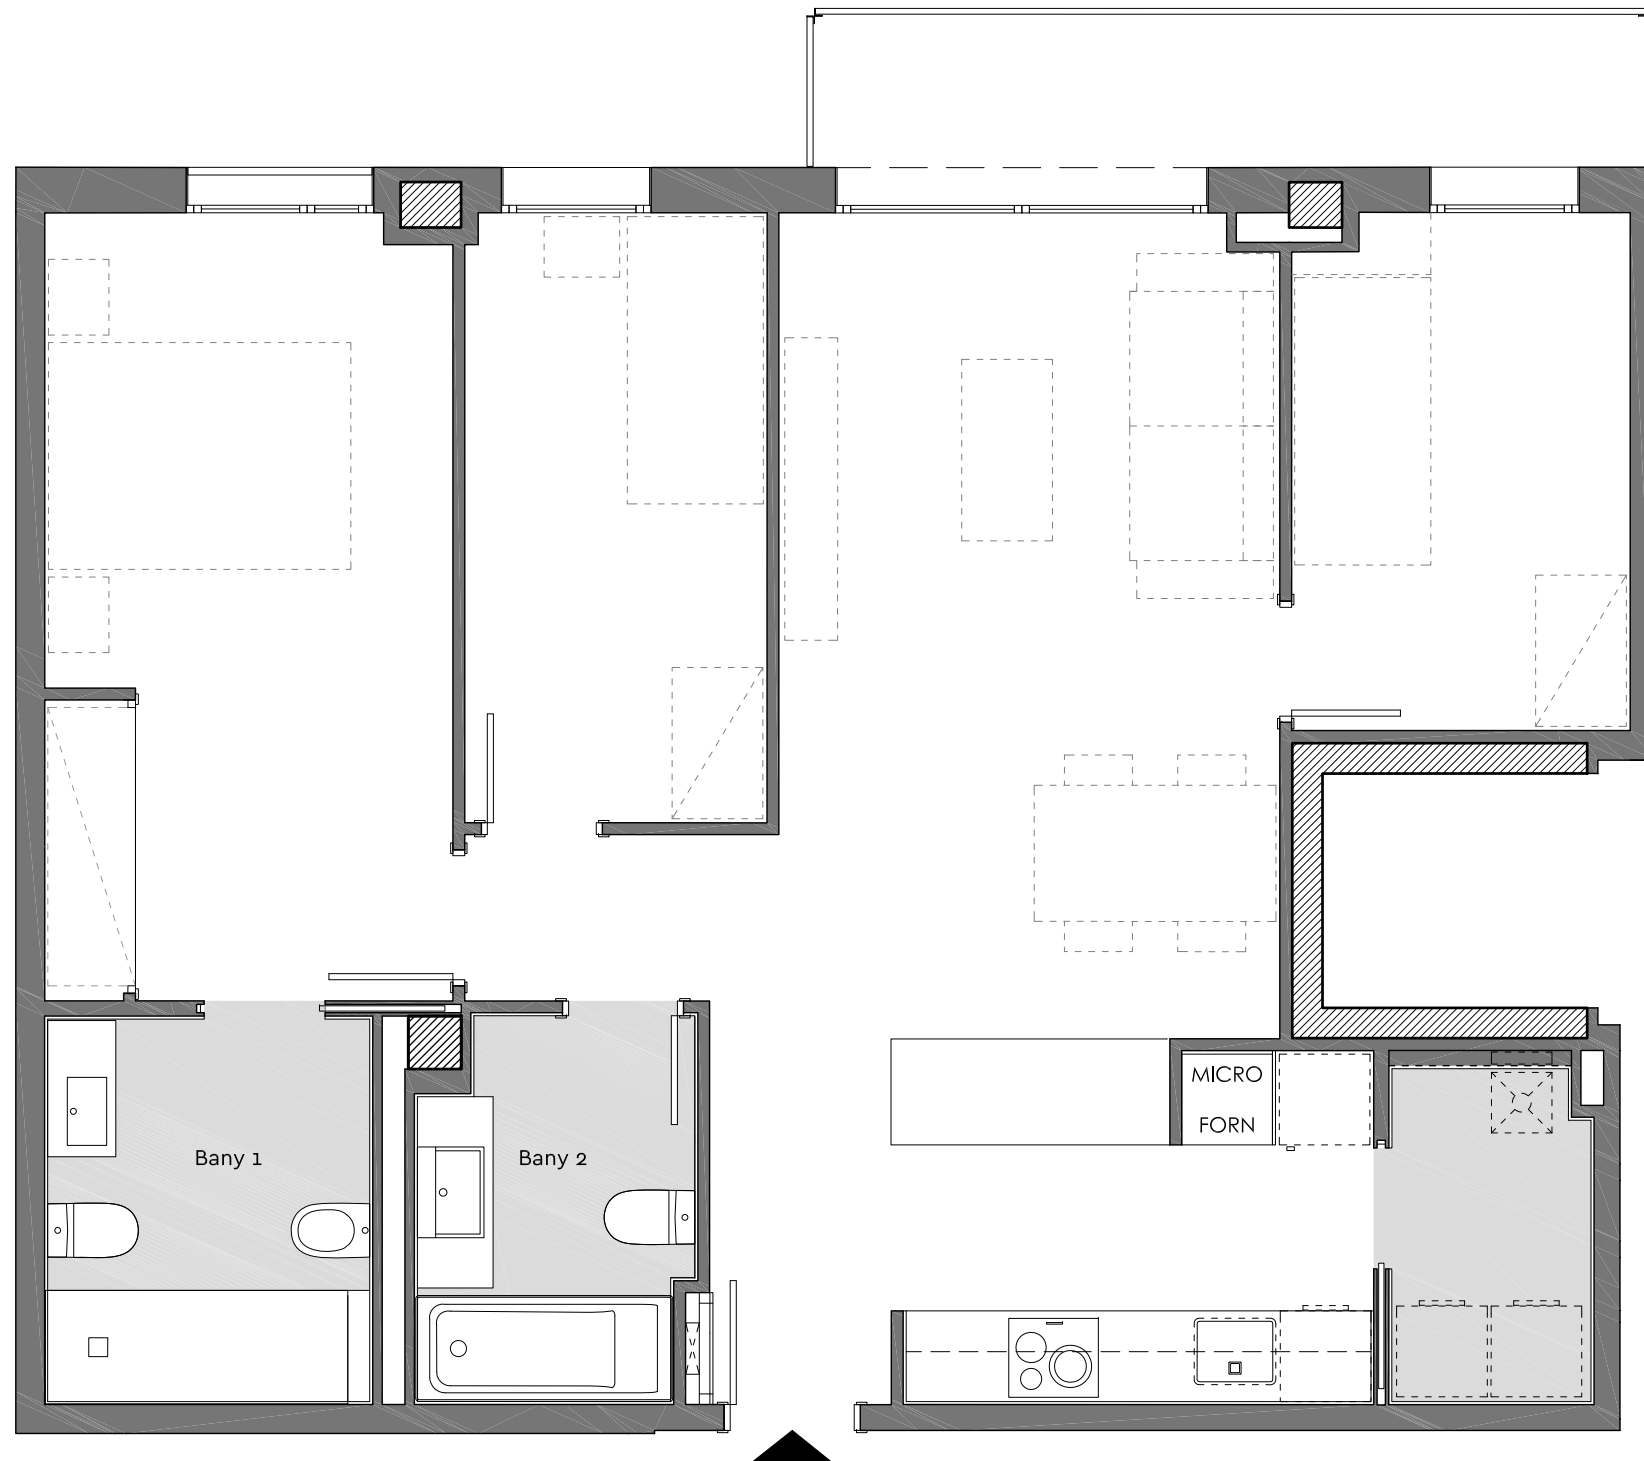

◆ Edifici Barcelona

Bloc: A
 Planta: Primera
 Porta: 5a
 C/ Pere Santelíu, 32
 Barberà del Vallès

Superfície Construïda Interior:	83,48 m ²
Superfície Construïda Exterior Coberta:	5,89 m ²
Total Superfície Construïda:	89,37 m ²
Superfície Útil Interior:	72,75 m ²