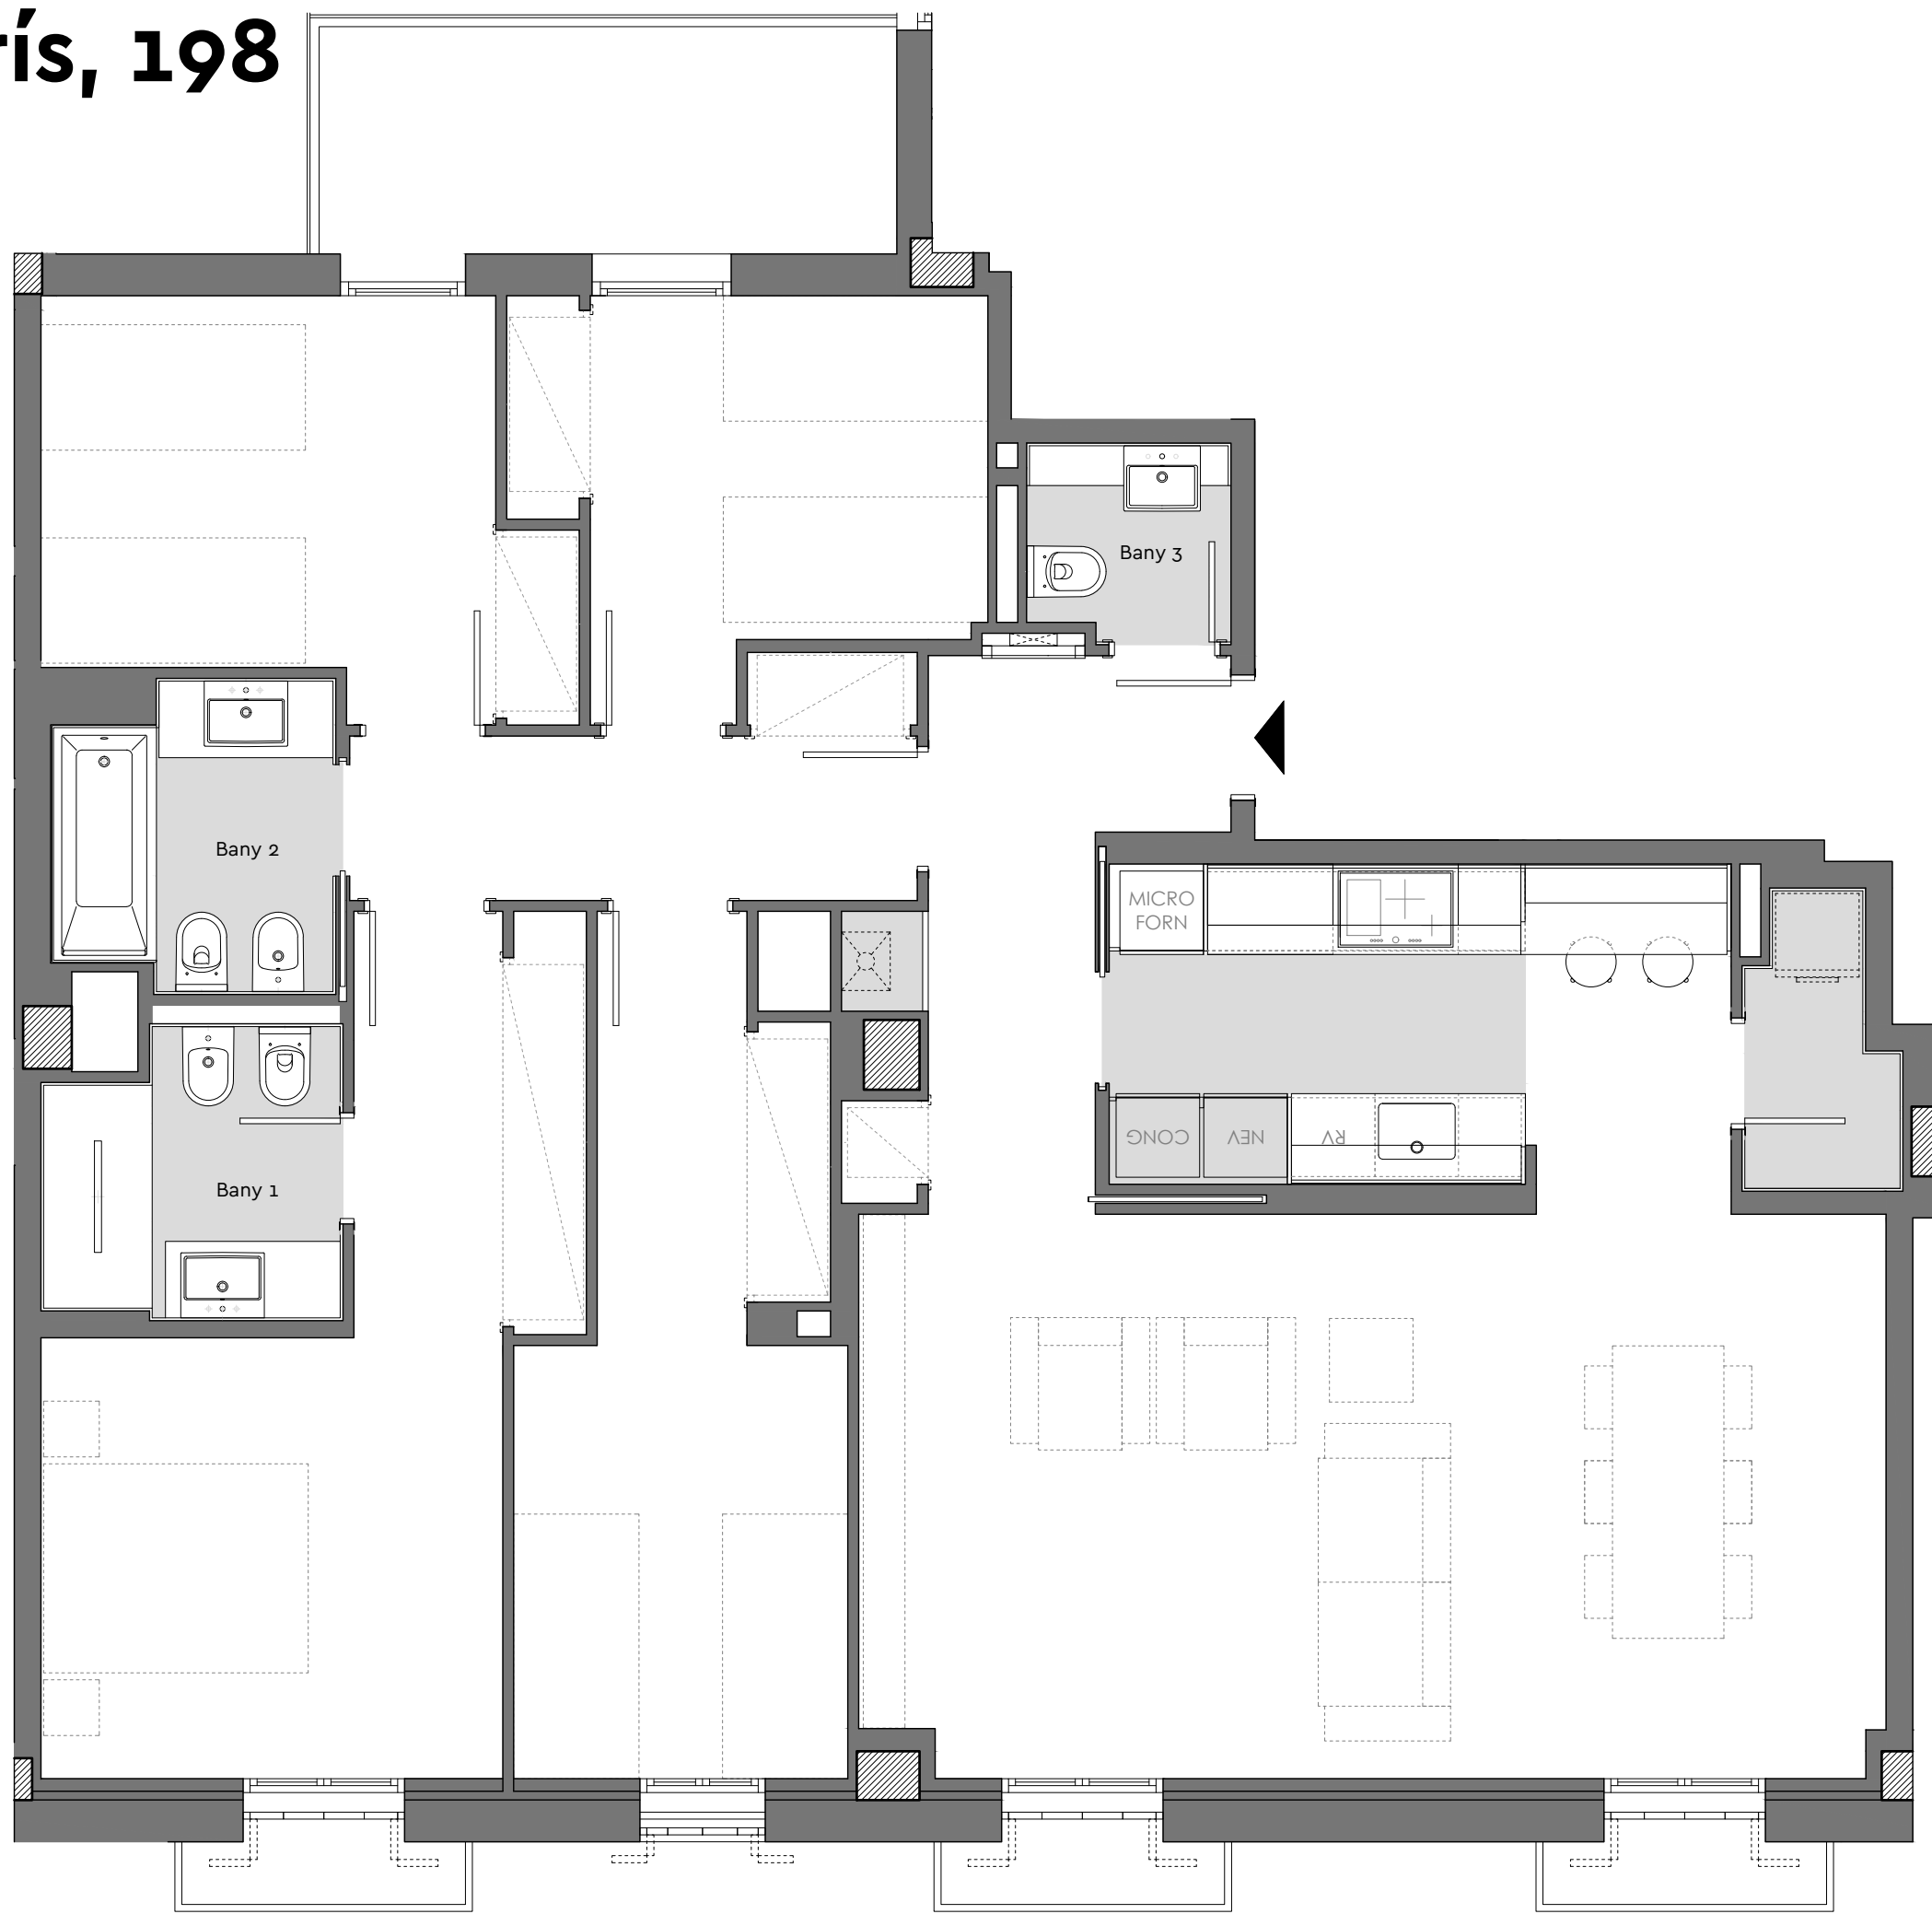

◆ París, 198

Escala: 2
 Planta: Primera
 Porta: 1a
 C/ París, 192-194
 Barcelona

Superfície Construïda Interior:	130,81 m ²
Superfície Construïda Exterior Coberta:	3,21 m ²
Total Superfície Construïda:	134,02 m ²
Superfície Útil Interior:	109,86 m ²
Superfície Exterior Descoberta:	7,21 m ²

Ubicació

Plànol Clau

Data: 18 març 2022