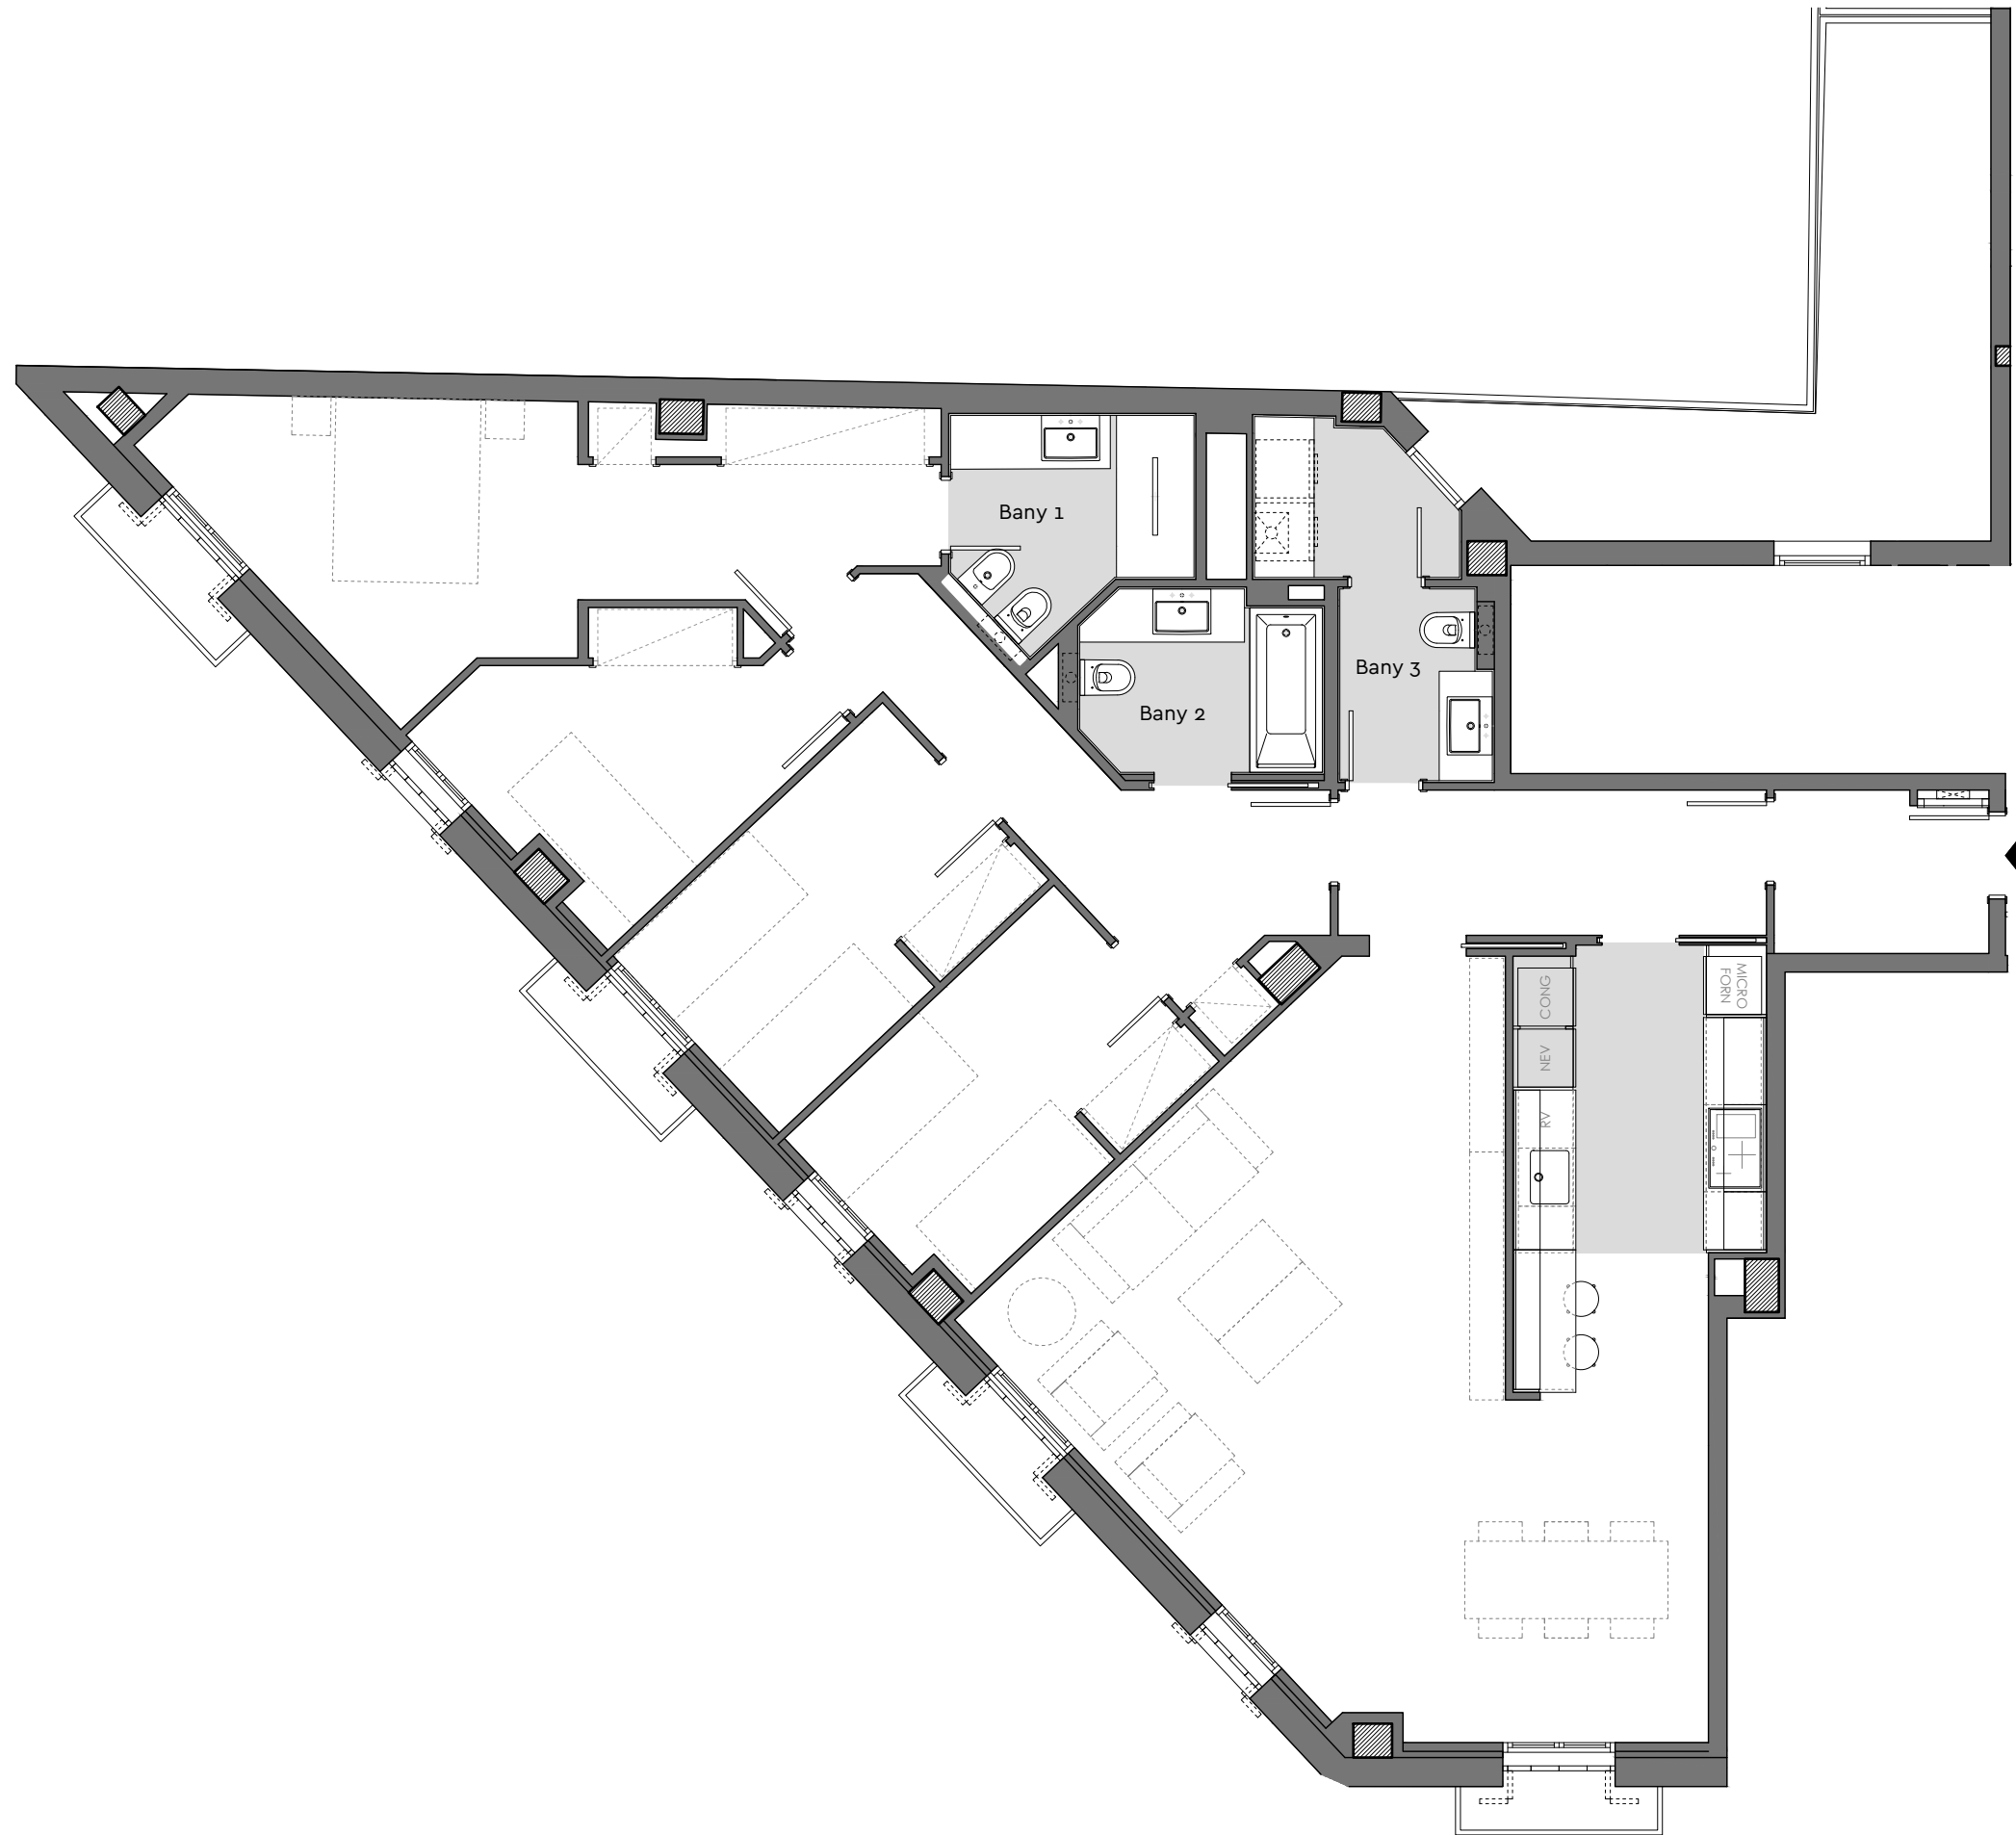

# ◆ París, 198

Escala:1  
 Planta:Primera  
 Porta:A  
 C/ París, 196-198  
 Barcelona

Superfície Construïda Interior:	154,62 m <sup>2</sup>
Superfície Construïda Exterior Coberta:	4,28 m <sup>2</sup>
Total Superfície Construïda:	158,90 m <sup>2</sup>
Superfície Útil Interior:	126,76 m <sup>2</sup>
Superfície Exterior Descoberta:	15,44 m <sup>2</sup>

Ubicació

Plànol Clau

Data: 18 març 2022