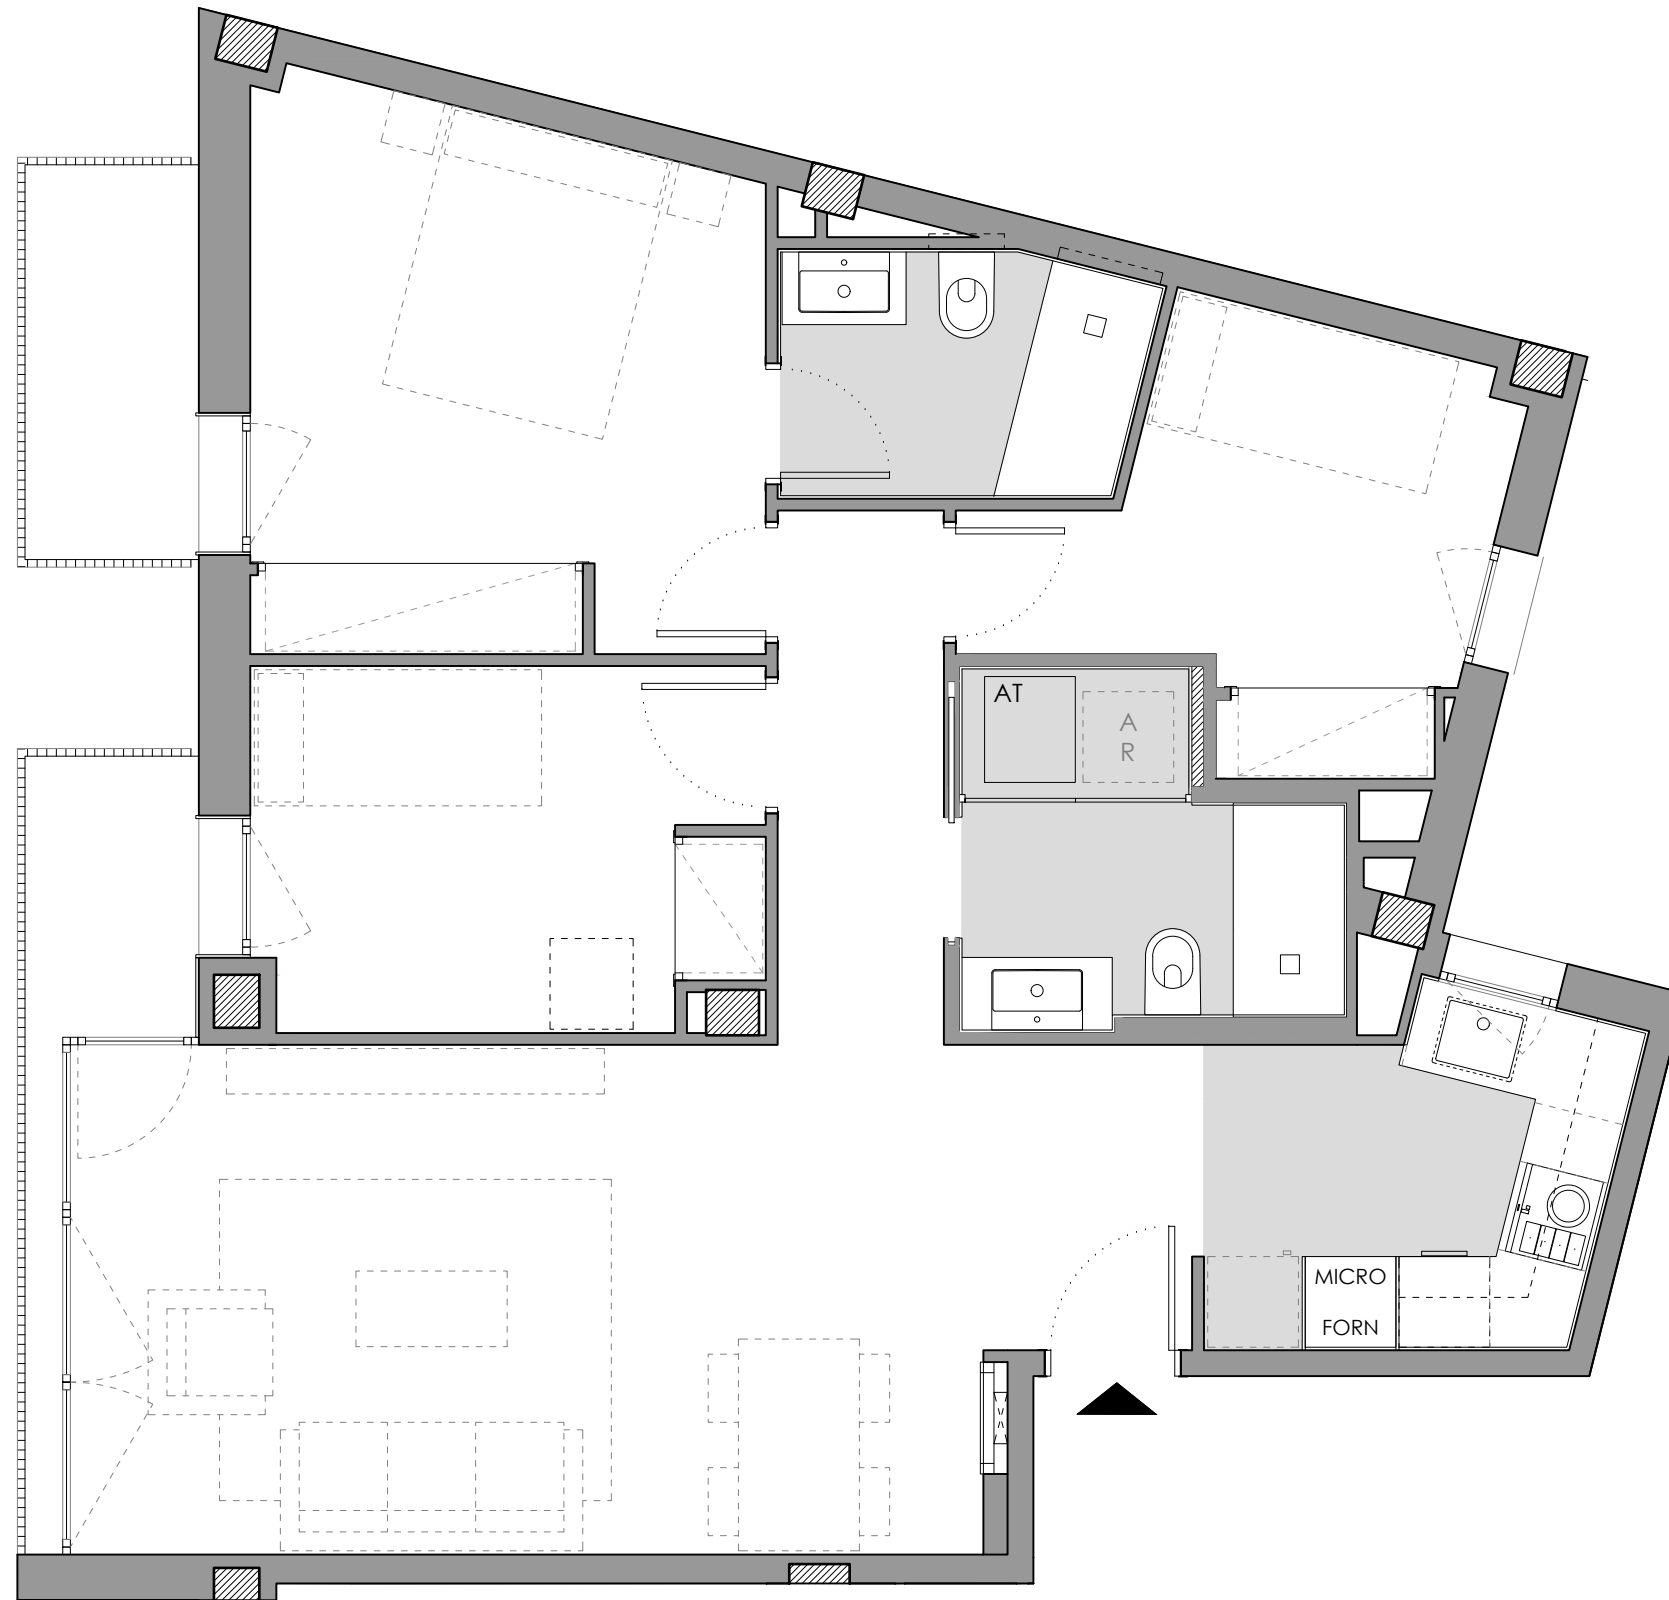

◆ Gomis 42

Planta: 2a
Porta: 2a.
C./ de Gomis, 42-44
Barcelona

Superfície Construïda Interior:	81,34m ²
Superfície Construïda Exterior Coberta:	6,57m ²
Total Superfície Construïda:	87,91m ²
Superfície Útil Interior:	68,22m ²

Ubicació

Plànol Clau

data: 9 desembre 2022