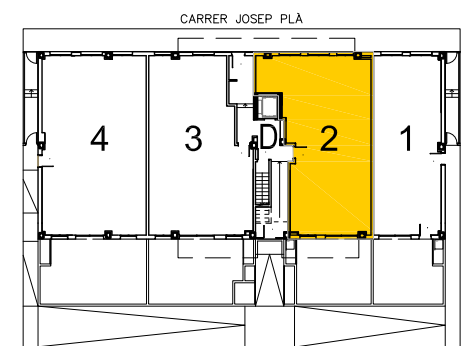

Ubicació

Plànol Clau