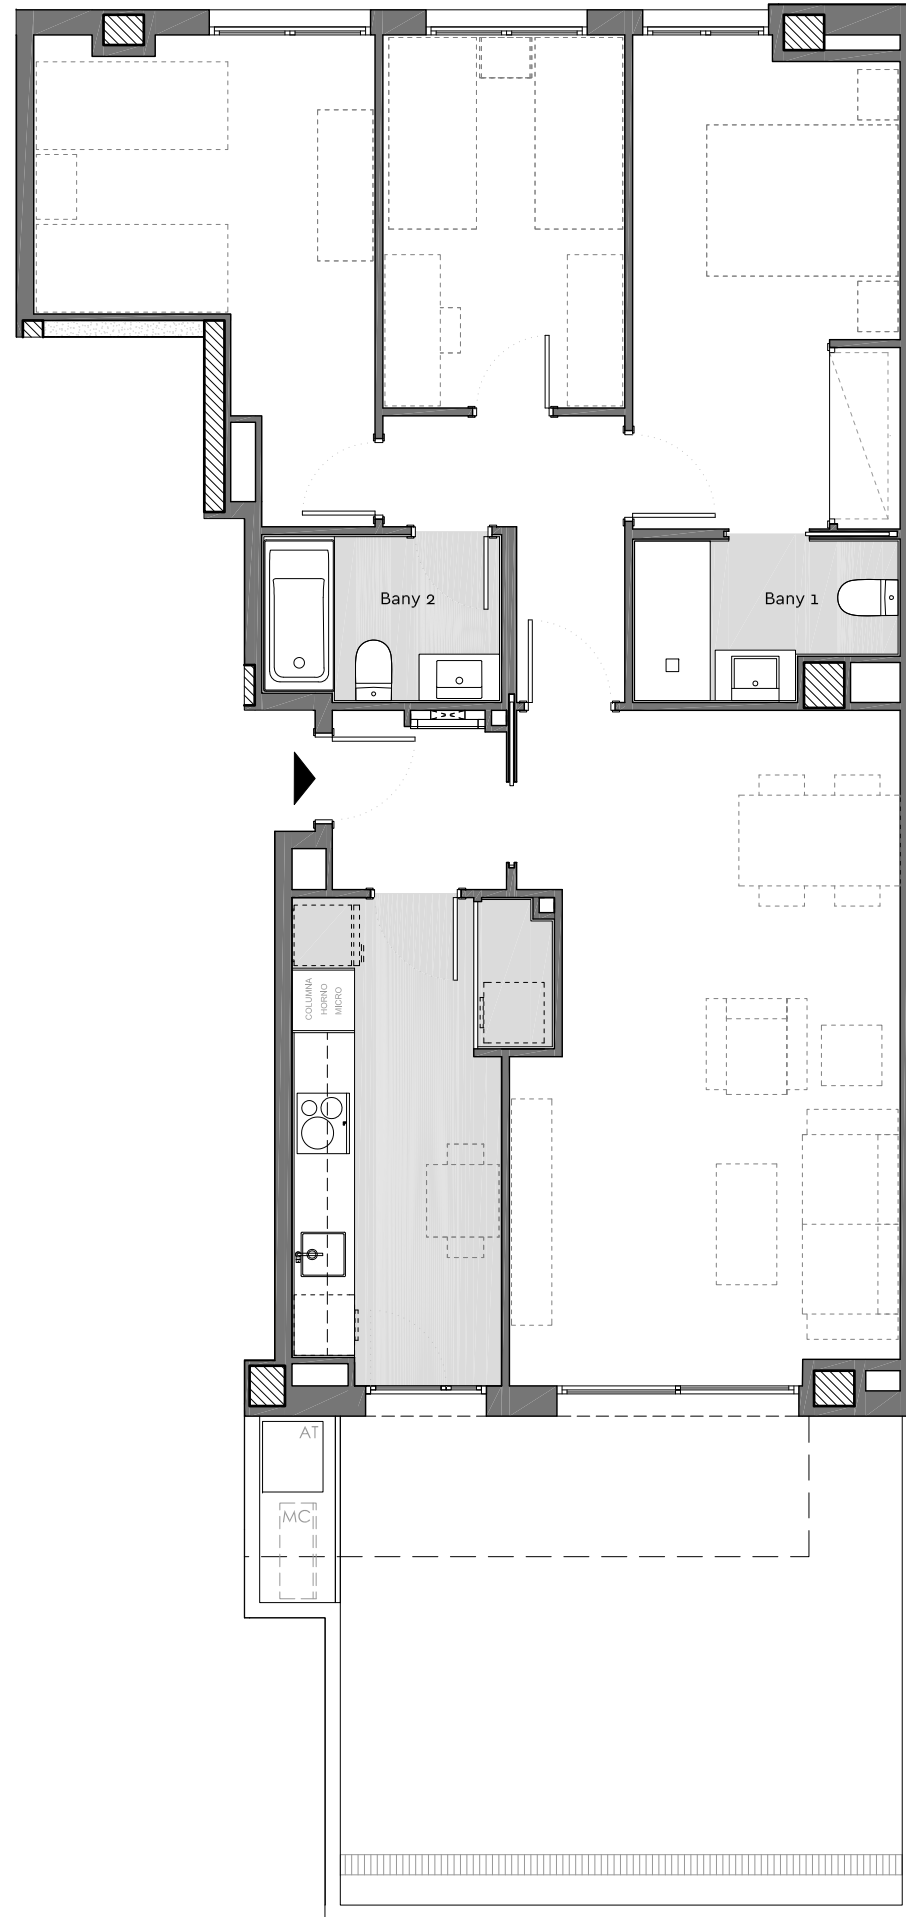

Residencial El Lledoner

Bloc: 5
 Escala: D
 Planta: Baixa
 Porta: 2a
 Ptge. Albert Einstein, 2-4
 Granollers.

Superfície Construïda Interior:	96,40 m ²
Superfície Construïda Exterior, Coberta:	8,19 m ²
Total Superfície Construïda:	104,59 m ²
Superfície Útil Interior:	83,61 m ²
Superfície Exterior Descoberta:	21,54 m ²

Ubicació

Plànol Clau

Data: 07 novembre 2023